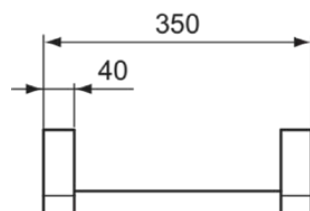

### Algemene informatie

Productcategorie:	Accessoires
Producttype:	Wandgreep
Merk:	Ideal Standard
Collectie:	CONNECT
Kleur:	AA - Chroom
Afwerking van het oppervlak:	glanzend
Hoogte (mm):	30
Breedte (mm):	350
Lengte / sprong (mm):	110
Bevestigingswijze:	Bevestigingsbouten
Nettogewicht (kg):	1.92
EAN-code:	4015234823932