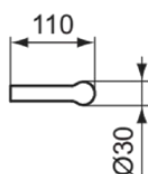

### Algemene informatie

Productcategorie:	Accessoires
Producttype:	Wandgreep
Merk:	Ideal Standard
Collectie:	CONNECT
Kleur:	AA - Chroom
Afwerking van het oppervlak:	glanzend
Hoogte (mm):	30
Breedte (mm):	350
Lengte / sprong (mm):	110
Bevestigingswijze:	Bevestigingsbouten
Nettogewicht (kg):	1.92
EAN-code:	4015234823932