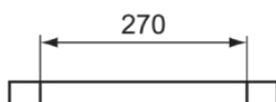

CONNECT

A9159AA

CONNECT | Wandgreep 270 mm in chroom afwerking

Afbeelding & technische tekening

Algemene informatie

Productcategorie:	Accessoires
Producttype:	Wandgreep
Merk:	Ideal Standard
Collectie:	CONNECT
Kleur:	AA - Chroom
Afwerking van het oppervlak:	glanzend
Hoogte (mm):	30
Breedte (mm):	350
Lengte / sprong (mm):	110
Bevestigingswijze:	Bevestigingsbouten
Nettogewicht (kg):	1.92
EAN-code:	4015234823932

Downloads

- [Declaration of Conformity](#)
- [Installation Guide](#)
- [Spare Parts List](#)

Product specificaties

Aantal bevestigingspunten:	2
Kleurcode:	AA
Kleuromschrijving:	chroom
Verborgen bevestiging:	Ja
Materiaal:	Metaal
PVD technologie:	Nee
Type profiel:	Ronde buis
SmartShine:	Ja
Oppervlakte dekking:	verchromd
Afwerking van het oppervlak:	glanzend
Type model:	Recht
Met rozet(ten):	Nee
Bevestigingswijze:	Bevestigingsbouten
Bevestigingswijze:	Wand