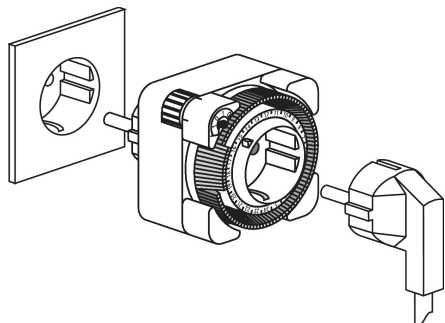

theben-timer 26

Artikelnr.: 0260030

Tijd- en lichtregeling
Analoge schakelklokken

Funcatiebeschrijving

- Analoge stekker-schakelklokken
- 1 kanaal
- Zonder gangreserve
- Netsynchroon
- Geschikt voor geaarde stopcontacten (andere soorten stekkers op aanvraag)
- Schakelvoorselectie
- Schakeltoestand weergave

Technische specificaties

theben-timer 26	
Bedrijfsspanning	230 V AC
Frequentie	50 Hz
Aantal kanalen	1
Soort montage	Stekker-schakelklok
Type aansluiting	Stekker-schakelklok
Programma	Dagprogramma
Schakelvermogen bij 250 V AC, $\cos \varphi = 1$	16 A
Schakelvermogen bij 250 V AC, $\cos \varphi = 0,6$	4 A
Gloei- / halogeenlampbelasting	3500 W
LED < 2 W	40 W
LED 2-8 W	400 W
LED > 8 W	400 W

theben-timer 26	
Kortste schakeltijd	15 min
Programmeerbaar om de	15 min
Gangnauwkeurigheid bij 25 °C	Netsynchroon
Soort contact	Maakcontact
Aantal schakelsegmenten	96
Standby verbruik	~0,8 W
Behuizing- en isolatiemateriaal	Tegen hoge temperaturen bestendige, zelfdovende thermoplasten
Beschermingsgraad	IP 20
Beschermingsklasse	II volgens EN 60 730-1
Omgevingstemperatuur	-40°C ... 55°C

Aansluitschema's

Technische wijzigingen en drukfouten voorbehouden

nadere informatie op: www.theben-nederland.nl/producten/0260030

De belastingsgegevens worden bepaald met voorbeeldige geselecteerde lichtbronnen en zijn daarom typische gegevens vanwege het grote aantal beschikbare producten.