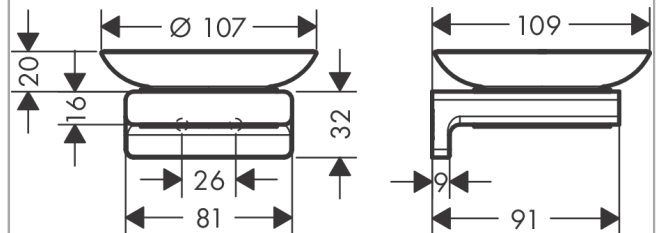

AddStoris zeepschaal

Finish: **chrom** Artikelnummer: **41746000**

Beschrijving

- wandmontage
- materiaal inkeping: mat glas
- houder materiaal: metaal
- met bevestigingsmateriaal
- verborgen bevestiging
- boorafstand: 26 mm
- diameter boorgat: 6 mm

Artikeldetails

Vrijblijvende advies
verkoopprijs excl. BTW 36,00 €

Vrijblijvende advies
verkoopprijs incl. BTW 43,56 €

Designprijzen

reddot winner 2021

Productfoto

Maattekening

AddStoris
zeepschaal
Finish: chroom Artikelnummer: 41746000

Explosietekening

Bouwjaar: >04/21

AddStoris
zeepschaal
Finish: **chrom** Artikelnummer: **41746000**

Reserveonderdelenlijst

Bouwjaar: >04/21

Regel	Beschrijving	Artikelnummer	Prijs incl. BTW	VE
1	wandhouder	94165000	8,11 €	1
2	bevestigingsmateriaal	40915000	11,13 €	1
3	zeepschaal	94170000	17,91 €	1
4	kunststof ring	94169000	14,04 €	1