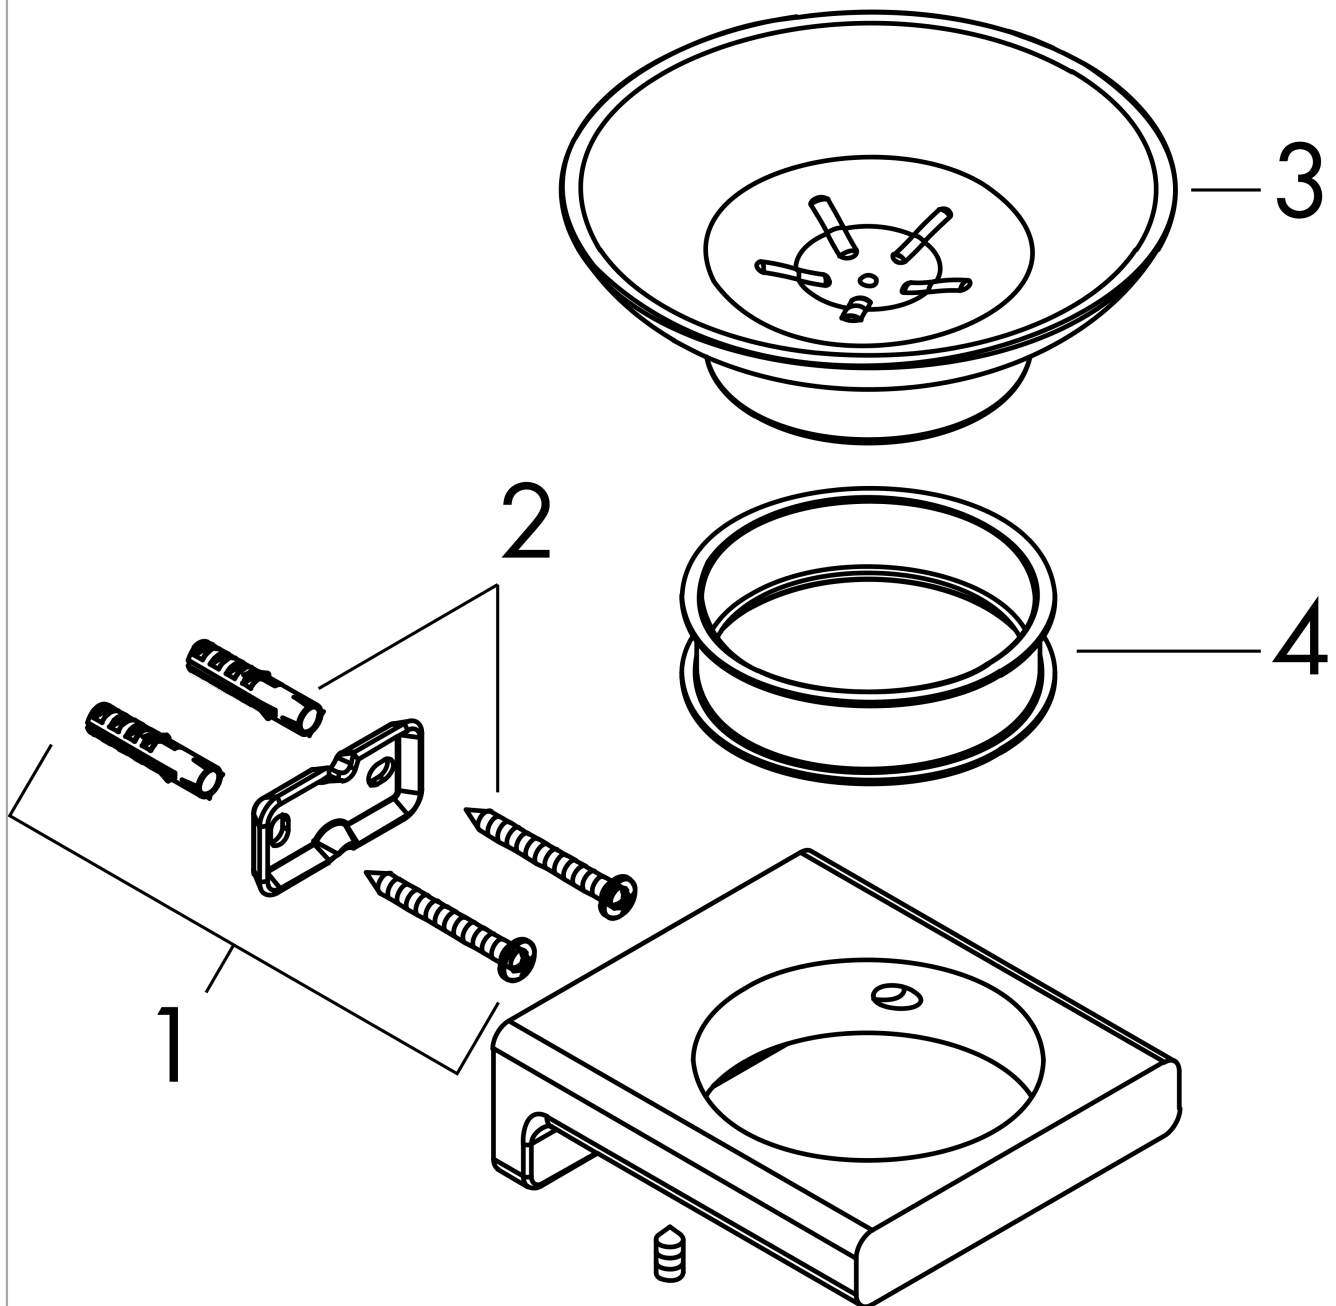

AddStoris zeepschaal

Finish: **chrom** Artikelnummer: **41746000**

Beschrijving

- wandmontage
- materiaal inkeping: mat glas
- houder materiaal: metaal
- met bevestigingsmateriaal
- verborgen bevestiging
- boorafstand: 26 mm
- diameter boorgat: 6 mm

Artikeldetails

Vrijblijvende advies
verkoopprijs excl. BTW 36,00 €

Vrijblijvende advies
verkoopprijs incl. BTW 43,56 €

Designprijzen

reddot winner 2021

Productfoto

Maattekening

AddStoris
zeepschaal
Finish: chroom Artikelnummer: 41746000

Explosietekening

Bouwjaar: >04/21

AddStoris
zeepschaal
Finish: **chrom** Artikelnummer: **41746000**

Reserveonderdelenlijst

Bouwjaar: >04/21

Regel	Beschrijving	Artikelnummer	Prijs incl. BTW	VE
1	wandhouder	94165000	8,11 €	1
2	bevestigingsmateriaal	40915000	11,13 €	1
3	zeepschaal	94170000	17,91 €	1
4	kunststof ring	94169000	14,04 €	1