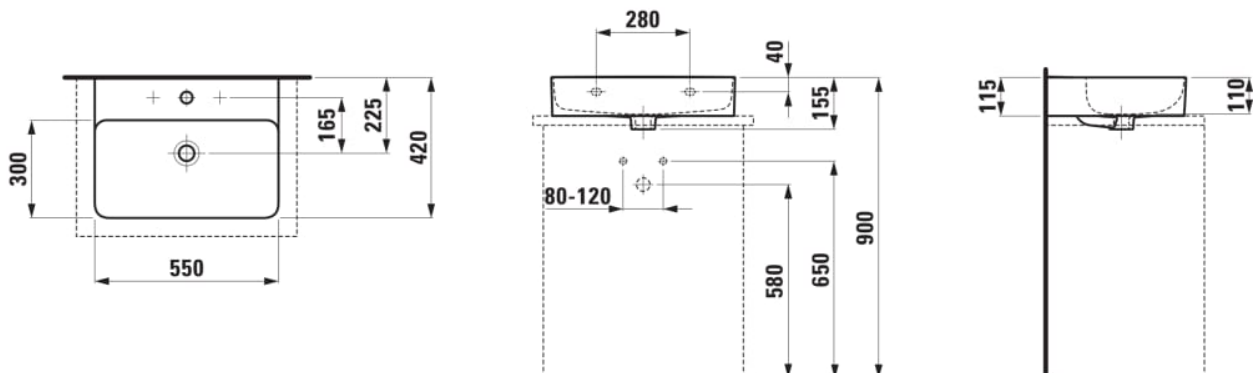

Largeur de la cuve (mm) : 294
 Longueur de la cuve (mm) : 538
 Matériau : Saphirkeramik
 Nombre de points de fixation : 2
 Poids net / kg : 11,3

Position de la cuve : Centrale
 Trou pour la robinetterie : Sans trou
 Type d'installation : Autoportant, Vasque
 Type de vidage : Standard

DESSINS TECHNIQUES

COMPATIBLE AVEC

Plan de travail lavabo
805x504, découpe au
milieu, épaisseur 80mm,
avec 2 supports de
montage

H419101151...1

Plan de travail lavabo
805x504, découpe au
milieu et trou pour robinet,
épaisseur 80mm, avec 2
supports de montage

H419105151...1

Plan de travail lavabo
1005x505, découpe au
milieu, épaisseur 80mm,
avec 2 supports de
montage

H419111151...1

Plan de travail lavabo
1005x505, découpe au
milieu et trou pour robinet,
épaisseur 80mm, avec 2
supports de montage

H419122151...1

Plan de travail lavabo
1205x505, découpe à
droite, épaisseur 80mm,
avec 2 supports de
montage

H419123151...1

Plan de travail lavabo
1205x505, découpe au
milieu et trou pour robinet,
épaisseur 80mm, avec 2
supports de montage