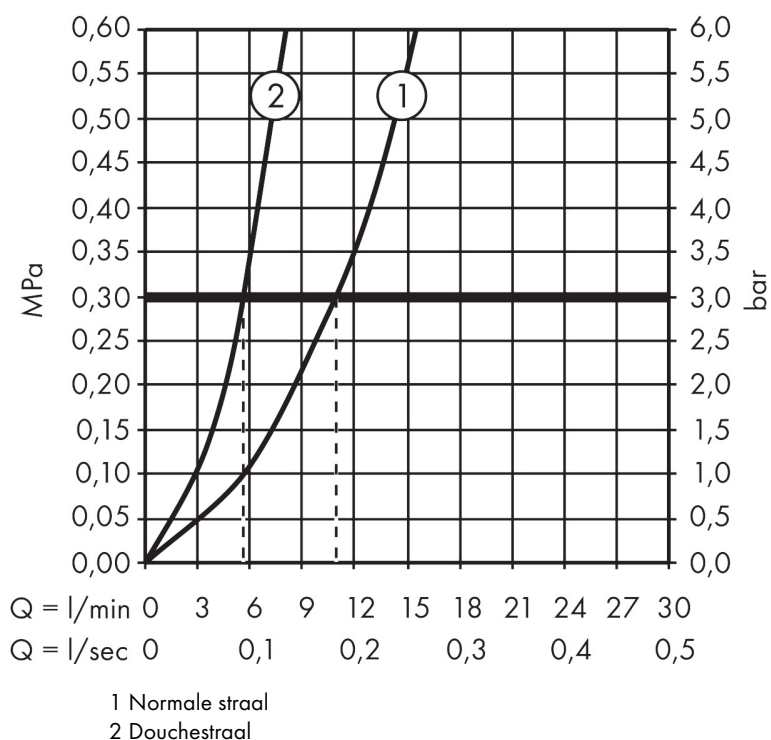

Merk	AXOR
Artikelnaam	AXOR Montreux ééngreeps keukenmengkraan Semi-Pro
Art.nr.	16582800
Oppervlakte	rvs look
Netto prijs	1.251,14 EUR

Product foto

Maat tekeningen

Kenmerken

- draaibereik 360°
- douchestraal, laminaire straal
- douchestraal kan vastgezet worden, opnieuw normale straal door druk op de knop
- maximale doorstroomhoeveelheid bij 3 bar: 11 l/min
- keramisch kardoes
- eenvoudige montage dankzij de G 3/8 flexibele aansluitslangen

Technologie

Straalsoorten

Merk AXOR
 Artikelnaam **AXOR Montreux** ééngreeps keukenmengkraan Semi-Pro
 Art.nr. 16582800
 Oppervlakte rvs look
 Netto prijs 1.251,14 EUR

Stroomschema

Merk	AXOR
Artikelnaam	AXOR Montreux ééngreeps keukenmengkraan Semi-Pro
Art.nr.	16582800
Oppervlakte	rvs look
Netto prijs	1.251,14 EUR