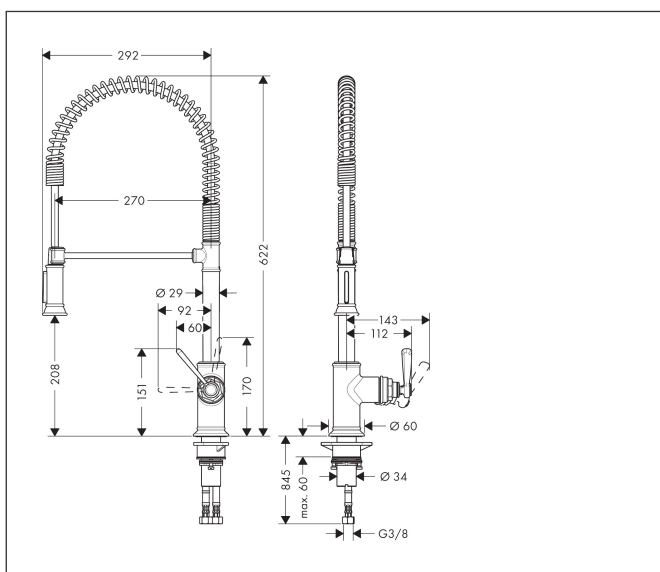

Merk	AXOR
Artikelnaam	AXOR Montreux ééngreeps keukenmengkraan Semi-Pro
Art.nr.	16582800
Oppervlakte	rvs look
Netto prijs	1.251,14 EUR

Product foto

Maat tekeningen

Kenmerken

- draaibereik 360°
- douchestraal, laminaire straal
- douchestraal kan vastgezet worden, opnieuw normale straal door druk op de knop
- maximale doorstroomhoeveelheid bij 3 bar: 11 l/min
- keramisch kardoes
- eenvoudige montage dankzij de G 3/8 flexibele aansluitslangen

Technologie

Straalsoorten

Merk AXOR
 Artikelnaam **AXOR Montreux** ééngreeps keukenmengkraan Semi-Pro
 Art.nr. 16582800
 Oppervlakte rvs look
 Netto prijs 1.251,14 EUR

Stroomschema

Merk	AXOR
Artikelnaam	AXOR Montreux ééngreeps keukenmengkraan Semi-Pro
Art.nr.	16582800
Oppervlakte	rvs look
Netto prijs	1.251,14 EUR

Explosietekening voor bouwjaar: >01/17

Merk	AXOR
Artikelnaam	AXOR Montreux ééngreeps keukenmengkraan Semi-Pro
Art.nr.	16582800
Oppervlakte	rvs look
Netto prijs	1.251,14 EUR

Onderdelen voor bouwjaar: >01/17

Pos	Beschrijving	Art.nr.	Prijs
1	doucheslang	97475000	66,87
2	zeef	97735000	3,12
3	vuistdouche	92967800	236,70
4	terugslagklepset DW 15	97350000	17,26
5	O-ring 18x1,5	98231000	3,12
6	perlator laminar M22x1 (15 l/min)	95909000	42,22
7	O-ring 20x1	98140000	3,12
8	servicesleutel	95910000	8,01
9	schroef	97662000	8,01
10	O-ring 17x2,5	98387000	3,12
11	axialring	97558000	3,12
12	greep	92963800	81,54
13	afdekkap	92964000	17,26
14	O-ring 16x2	98133000	3,12
15	greepstop	96338000	3,12
16	afdekkap	92965800	42,22
17	moer	92966000	34,01
18	O-ring 33x1,5	98164000	3,12
19	kardoes compl.	92730000	54,08
20	dichting	95008000	8,01
21	afdichtingsring	97825000	3,12
22	bevestigingsmateriaal	97523000	4,99
23	schachtbevestigingsset compl. (Ø 34)	95049000	13,21
24	stelring	97548000	3,12
25	aansluitslang 900 mm M8x0,75 G3/8	96316000	34,01
26	O-ring 7x1,5	98422000	3,12
27	dichtingsset	95581000	4,99