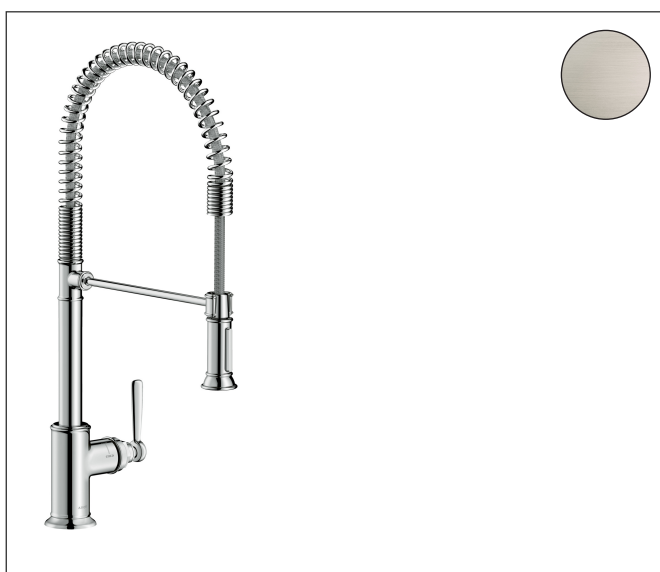

Merk	AXOR
Artikelnaam	AXOR Montreux ééngreeps keukenmengkraan Semi-Pro
Art.nr.	16582800
Oppervlakte	rvs look
Netto prijs	1.251,14 EUR

Product foto

Maat tekeningen

Kenmerken

- draaibereik 360°
- douchestraal, laminaire straal
- douchestraal kan vastgezet worden, opnieuw normale straal door druk op de knop
- maximale doorstroomhoeveelheid bij 3 bar: 11 l/min
- keramisch kardoes
- eenvoudige montage dankzij de G 3/8 flexibele aansluitslangen

Technologie

Straalsoorten

Merk AXOR
 Artikelnaam **AXOR Montreux** ééngreeps keukenmengkraan Semi-Pro
 Art.nr. 16582800
 Oppervlakte rvs look
 Netto prijs 1.251,14 EUR

Stroomschema

Merk	AXOR
Artikelnaam	AXOR Montreux ééngreeps keukenmengkraan Semi-Pro
Art.nr.	16582800
Oppervlakte	rvs look
Netto prijs	1.251,14 EUR

Explosietekening voor bouwjaar: >01/17

Merk	AXOR
Artikelnaam	AXOR Montreux ééngreeps keukenmengkraan Semi-Pro
Art.nr.	16582800
Oppervlakte	rvs look
Netto prijs	1.251,14 EUR

Onderdelen voor bouwjaar: >01/17

Pos	Beschrijving	Art.nr.	Prijs
1	doucheslang	97475000	66,87
2	zeef	97735000	3,12
3	vuistdouche	92967800	236,70
4	terugslagklepset DW 15	97350000	17,26
5	O-ring 18x1,5	98231000	3,12
6	perlator laminar M22x1 (15 l/min)	95909000	42,22
7	O-ring 20x1	98140000	3,12
8	servicesleutel	95910000	8,01
9	schroef	97662000	8,01
10	O-ring 17x2,5	98387000	3,12
11	axialring	97558000	3,12
12	greep	92963800	81,54
13	afdekkap	92964000	17,26
14	O-ring 16x2	98133000	3,12
15	greepstop	96338000	3,12
16	afdekkap	92965800	42,22
17	moer	92966000	34,01
18	O-ring 33x1,5	98164000	3,12
19	kardoes compl.	92730000	54,08
20	dichting	95008000	8,01
21	afdichtingsring	97825000	3,12
22	bevestigingsmateriaal	97523000	4,99
23	schachtbevestigingsset compl. (Ø 34)	95049000	13,21
24	stelring	97548000	3,12
25	aansluitslang 900 mm M8x0,75 G3/8	96316000	34,01
26	O-ring 7x1,5	98422000	3,12
27	dichtingsset	95581000	4,99