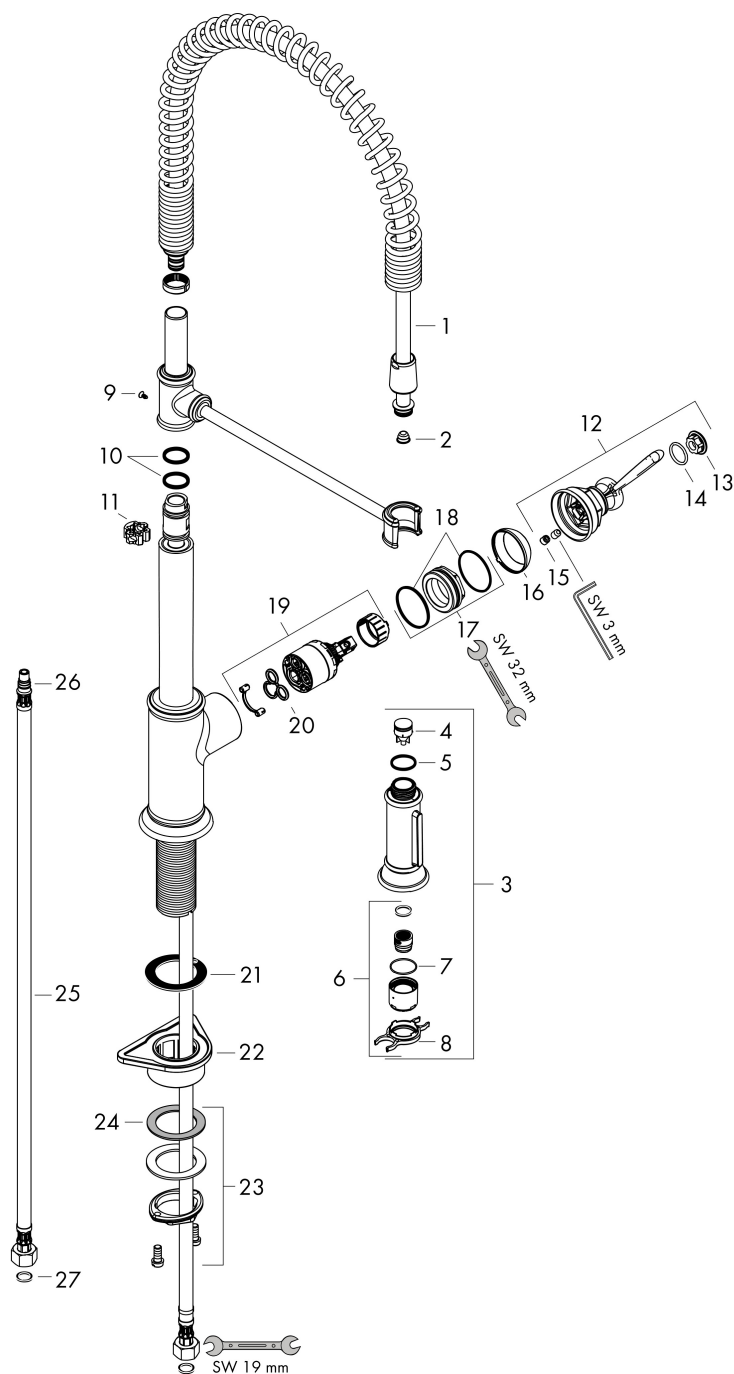

Merk	AXOR
Artikelnaam	AXOR Montreux ééngreeps keukenmengkraan Semi-Pro
Art.nr.	16582800
Oppervlakte	rvs look
Netto prijs	1.251,14 EUR

Product foto

Maat tekeningen

Kenmerken

- draaibereik 360°
- douchestraal, laminaire straal
- douchestraal kan vastgezet worden, opnieuw normale straal door druk op de knop
- maximale doorstroomhoeveelheid bij 3 bar: 11 l/min
- keramisch kardoes
- eenvoudige montage dankzij de G 3/8 flexibele aansluitslangen

Technologie

Straalsoorten

Merk AXOR
 Artikelnaam **AXOR Montreux** ééngreeps keukenmengkraan Semi-Pro
 Art.nr. 16582800
 Oppervlakte rvs look
 Netto prijs 1.251,14 EUR

Stroomschema

Merk	AXOR
Artikelnaam	AXOR Montreux ééngreeps keukenmengkraan Semi-Pro
Art.nr.	16582800
Oppervlakte	rvs look
Netto prijs	1.251,14 EUR

Explosietekening voor bouwjaar: >01/17

Merk	AXOR
Artikelnaam	AXOR Montreux ééngreeps keukenmengkraan Semi-Pro
Art.nr.	16582800
Oppervlakte	rvs look
Netto prijs	1.251,14 EUR

Onderdelen voor bouwjaar: >01/17

Pos	Beschrijving	Art.nr.	Prijs
1	doucheslang	97475000	66,87
2	zeef	97735000	3,12
3	vuistdouche	92967800	236,70
4	terugslagklepset DW 15	97350000	17,26
5	O-ring 18x1,5	98231000	3,12
6	perlator laminar M22x1 (15 l/min)	95909000	42,22
7	O-ring 20x1	98140000	3,12
8	servicesleutel	95910000	8,01
9	schroef	97662000	8,01
10	O-ring 17x2,5	98387000	3,12
11	axialring	97558000	3,12
12	greep	92963800	81,54
13	afdekkap	92964000	17,26
14	O-ring 16x2	98133000	3,12
15	greepstop	96338000	3,12
16	afdekkap	92965800	42,22
17	moer	92966000	34,01
18	O-ring 33x1,5	98164000	3,12
19	kardoes compl.	92730000	54,08
20	dichting	95008000	8,01
21	afdichtingsring	97825000	3,12
22	bevestigingsmateriaal	97523000	4,99
23	schachtbevestigingsset compl. (Ø 34)	95049000	13,21
24	stelring	97548000	3,12
25	aansluitslang 900 mm M8x0,75 G3/8	96316000	34,01
26	O-ring 7x1,5	98422000	3,12
27	dichtingsset	95581000	4,99