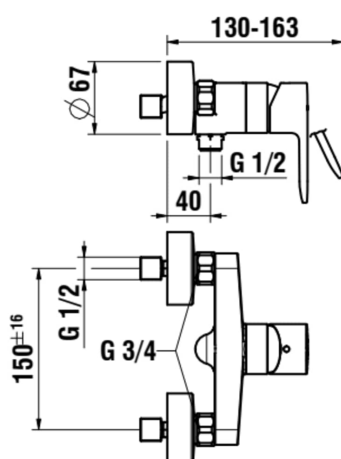

PRO X

Mitigeur de douche, écartement 134-166 mm, avec raccords, avec flexible synthétique 1600 mm, avec douchette Stella 80 1F, noir mat

DIMENSIONS

Longueur	240 mm
Largeur	233 mm
Hauteur	150 mm

Finition : Noir mat

Poids net / kg : 1,4

Type de robinetterie : Mitigeur

Lieux d'installation : Douche

Type d'installation : Mural

DESSINS TECHNIQUES

PRO X