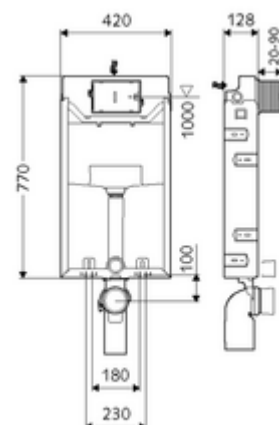

## WC-Module MONTUS Type C-N 120

WC-Module met inbouwspoelreservoir 12 cm. Voor verbouwing en onderbouw in natbouw. Voor hang-wc's met bevestigingsmaat 180 of 230 mm. U-vormig, niet zelfdragend, verzinkt stalen frame. Waterbesparend door spoeling met twee volumes en vertraagd vulproces (bespaart ca. 0,5 l/spoeling).

### Leveringsomvang

- Wc-Module
  - Wc-inbouwspoelreservoir 12 cm, bediening vooraan
  - Haakse-kraan met regelfunctie G 1/2 M, geluidsklasse I
  - Spoelbuis Ø 45 mm, met bouwstop
- Overgangsstuk Ø 90 / 110 mm
- Wc-aansluitset (toevoer Ø 45 mm, afvoer Ø 90 / 110 mm)
- PP-afvoerbocht Ø 90 / 90 mm, met bouwstop
- Bevestigingsmateriaal voor montage wc (bevestigingsbouten M 12 x 200 mm, beschermsslangen, kunststof kraagbussen, moeren, platte ringen, afdekkappen)
- Plafoneermat
- Bevestigingsmateriaal voor wandmontage

### Technische gegevens

- Spoeling met twee volumes: Spaarspoeling 3 l, Hoofdspoeling 4/5/6/7 l instelbaar (6 l bedrijfsinstelling)
- Werkstof: Frame Staal
- Oppervlak: Frame Verzinkt
- Afmetingen: B 42 cm x H 77 cm
- Aansluiting afvalwater: Ø 90 / 110 mm
- Aansluiting spoelbuis: Ø 45 mm
- Aansluiting water: DN 15 R 1/2 M (midden achterkant)
- Uitgang afvalwater: Ø 90 / 110 mm
- Certificaten: Belgaqua, NF