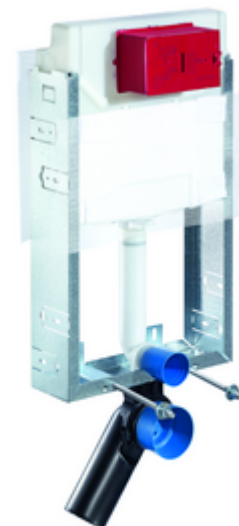

## WC-Module MONTUS Type C-N 120

WC-Module met inbouwspoelreservoir 12 cm. Voor verbouwing en onderbouw in natbouw. Voor hang-wc's met bevestigingsmaat 180 of 230 mm. U-vormig, niet zelfdragend, verzinkt stalen frame. Waterbesparend door spoeling met twee volumes en vertraagd vulproces (bespaart ca. 0,5 l/spoeling).

### Leveringsomvang

- Wc-Module
  - Wc-inbouwspoelreservoir 12 cm, bediening vooraan
  - Haakse-kraan met regelfunctie G 1/2 M, geluidsklasse I
  - Spoelbuis Ø 45 mm, met bouwstop
- Overgangsstuk Ø 90 / 110 mm
- Wc-aansluitset (toevoer Ø 45 mm, afvoer Ø 90 / 110 mm)
- PP-afvoerbocht Ø 90 / 90 mm, met bouwstop
- Bevestigingsmateriaal voor montage wc (bevestigingsbouten M 12 x 200 mm, beschermsslangen, kunststof kraagbussen, moeren, platte ringen, afdekkappen)
- Plafoneermat
- Bevestigingsmateriaal voor wandmontage

### Technische gegevens

- Spoeling met twee volumes: Spaarspoeling 3 l, Hoofdspoeling 4/5/6/7 l instelbaar (6 l bedrijfsinstelling)
- Werkstof: Frame Staal
- Oppervlak: Frame Verzinkt
- Afmetingen: B 42 cm x H 77 cm
- Aansluiting afvalwater: Ø 90 / 110 mm
- Aansluiting spoelbuis: Ø 45 mm
- Aansluiting water: DN 15 R 1/2 M (midden achterkant)
- Uitgang afvalwater: Ø 90 / 110 mm
- Certificaten: Belgaqua, NF