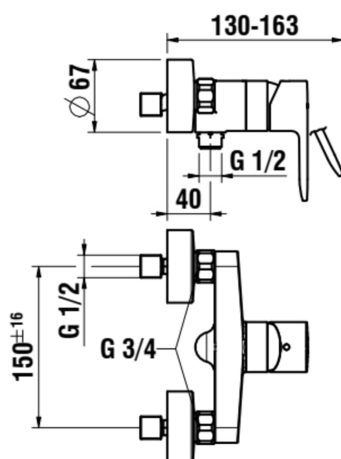

PRO X

Douchemengkraan, hart-op-hart afstand 134-166 mm, met aansluitstukken, zonder accessoires, chroom

AFMETINGEN

Lengte	240 mm
Breedte	233 mm
Hoogte	150 mm

Eindigen : Chroom

Netto gewicht / kg : 0,97

Type installatie : Wandmontage

Mengkraan : Eenhendelmengkraan

Toepassingslocatie : Douche

TECHNISCHE TEKENINGEN

PRO X