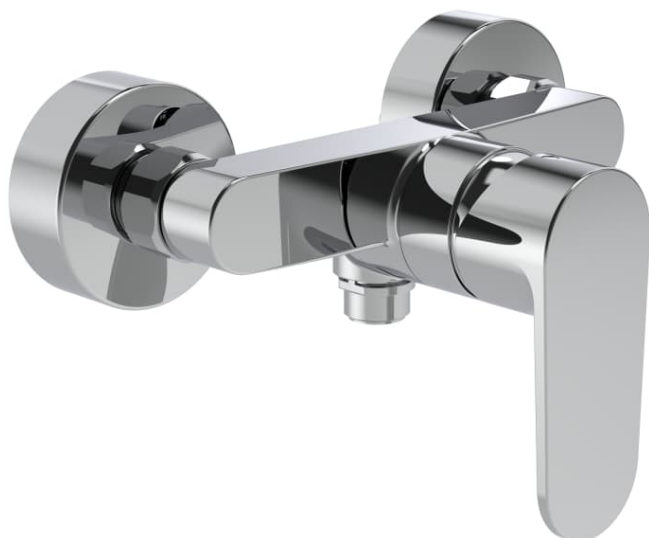

PRO X

Douchemengkraan, hart-op-hart afstand 134-166 mm, met aansluitstukken, zonder accessoires, chroom

AFMETINGEN

Lengte	240 mm
Breedte	233 mm
Hoogte	150 mm

Eindigen : Chroom

Netto gewicht / kg : 0,97

Type installatie : Wandmontage

Mengkraan : Eenhendelmengkraan

Toepassingslocatie : Douche

TECHNISCHE TEKENINGEN

PRO X