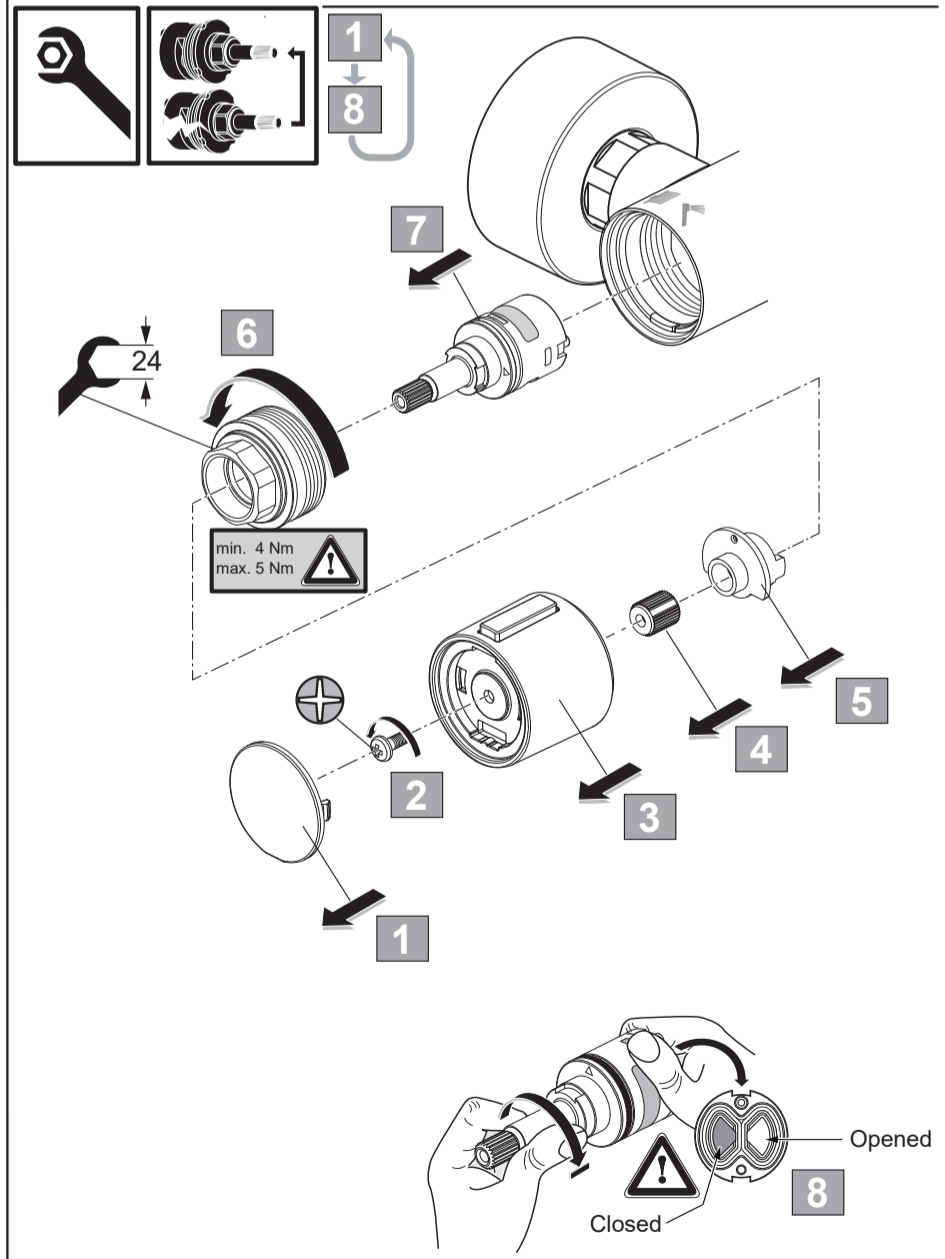

Spare Parts / Ersatzteile / Pièces de recharge / Pezzi di Ricambio / Piezas de requesto /
 Parte de reposição / Reserveonderdelen / Reservdelar / Reservedeler / Varaosat /
 Vraosat / Varahlutir / Ανταλλακτικά / Yedek Parçalar / Náhradní díly / Náhradné diely /
 Nadomestni deli / Резервни части / Запчасти / Części Zapasowe / Piese de schimb /
 Rendelhető alkatrészek / Запасні частини / Reservni delovi / Резервни делови /
 Резервни делови / Atsarginių dalių / Tellitavad varuosad / Rezervju daļi

XX = RO, SI, XG

Pos.	Part No.
1	A 861 773 XX
2	A 861 647 NU
3	A 861 558 NU
4	A 861 622 NU
5	A 861 623 XX
6	A 861 624 XX
7	A 861 372 NU
8	A 861 625 XX
9	A 861 627 NU
10	A 861 640 XX
11	A 861 631 XX
12	A 861 632 XX
13	BD 581 XX
14	BE 175 XX
15	A 861 629 XX
16	BD 580 XX
17	A 861 630 XX
18	A 861 628 XX