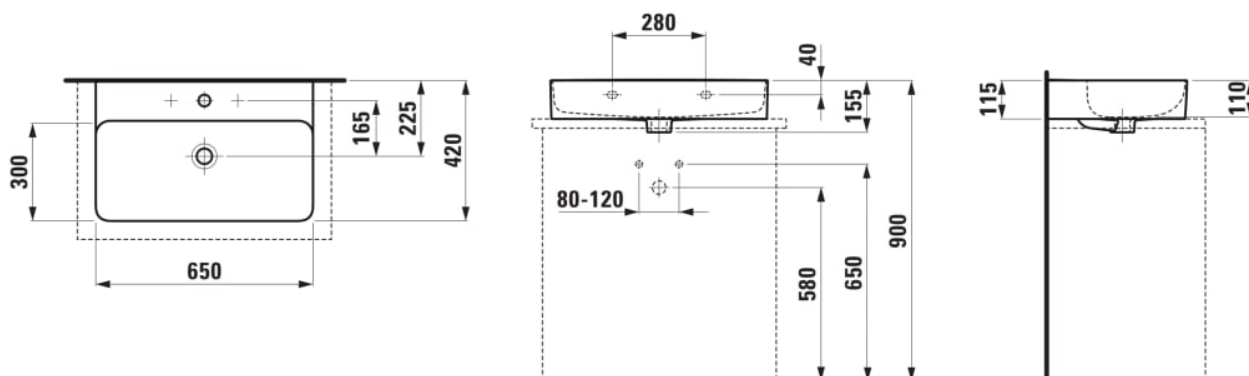

Largeur de la cuve (mm) : 294
 Longueur de la cuve (mm) : 638
 Matériau : Saphirkeramik
 Nombre de points de fixation : 2
 Poids net / kg : 13,1

Position de la cuve : Centrale
 Trou pour la robinetterie : Sans trou
 Type d'installation : Autoportant, Vasque
 Type de vidage : Standard

DESSINS TECHNIQUES

COMPATIBLE AVEC

Plan de travail lavabo
805x504, découpe au
milieu, épaisseur 80mm,
avec 2 supports de
montage

H419101151...1

Plan de travail lavabo
805x504, découpe au
milieu et trou pour robinet,
épaisseur 80mm, avec 2
supports de montage

H419105151...1

Plan de travail lavabo
1005x505, découpe au
milieu, épaisseur 80mm,
avec 2 supports de
montage

H419111151...1

Plan de travail lavabo
1005x505, découpe au
milieu et trou pour robinet,
épaisseur 80mm, avec 2
supports de montage

H419122151...1

Plan de travail lavabo
1205x505, découpe à
droite, épaisseur 80mm,
avec 2 supports de
montage

H419123151...1

Plan de travail lavabo
1205x505, découpe à
gauche et à droite,
épaisseur 80mm, avec 2
supports de montage