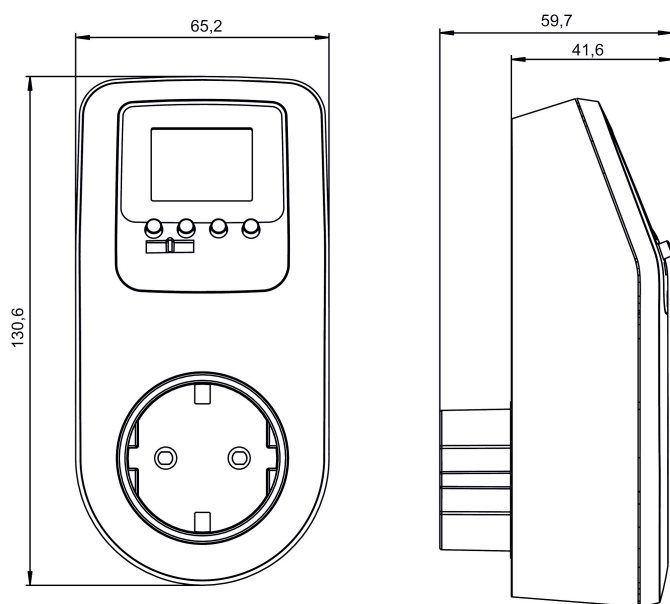

theben-eltimo 020 top3

Artikelnr.: 0200130

Technische specificaties

theben-eltimo 020 top3	
Programma	Weekprogramma
Programmafuncties	AAN-UIT
Aantal kanalen	1
Aantal geheugenplaatsen	56
Gangreserve	6 jaar
Schakelvermogen bij 250 V AC, $\cos \varphi = 1$	16 A
Schakelvermogen bij 250 V AC, $\cos \varphi = 0,6$	10 A
Gloei- / halogeenlampbelasting	2600 W
LED < 2 W	30 W
LED 2-8 W	300 W

theben-eltimo 020 top3	
LED > 8 W	300 W
Kortste schakeltijd	1 min
Gangnauwkeurigheid bij 25 °C	$\leq \pm 0,25$ s/dag (Quarts)
Tijdbasis	Quarts
Standby verbruik	~0,9 W
Type aansluiting	Stekker-schakelklok
Display	LCD-Anzeige
Beschermingsgraad	IP 20
Beschermingsklasse	II voor behuizing, I voor stekkersysteem volgens 60 730-1
Omgevingstemperatuur	-10°C ... 40°C

Maattekeningen

Technische wijzigingen en drukfouten voorbehouden

nadere informatie op: www.theben-nederland.nl/producten/0200130

De belastingsgegevens worden bepaald met voorbeeldige geselecteerde lichtbronnen en zijn daarom typische gegevens vanwege het grote aantal beschikbare producten.