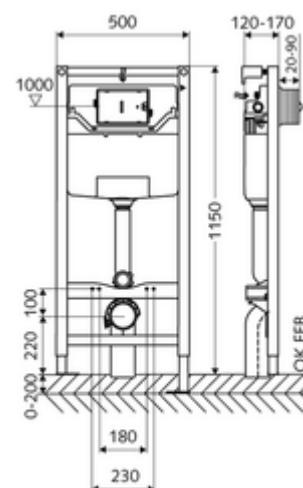

Leveringsomvang

- Wc-Module
  - Wc-inbouwspoelreservoir 12 cm, bediening vooraan
  - Haakse kraan met regelfunctie G 1/2 M, geluidsklasse I
  - Spoelbuis Ø 45 mm, met bouwstop
  - Verzinkte, in hoogte verstelbare montagevoeten 0 - 20 cm met slipweerstand
- PP-afvoerbocht Ø 90 / 90 mm, met bouwstop
- Overgangsstuk Ø 90 / 110 mm
- Wc-aansluitset (toevoer Ø 45 mm, afvoer Ø 90 / 110 mm)
- Bevestigingsmateriaal voor montage wc (bevestigingsbouten M 12 x 200 mm, beschermsslangen, kunststof kraagbussen, moeren, platte ringen, afdekkappen)
- Bevestigingsmateriaal voor montagevoeten

Technische gegevens

- Spoeling met twee volumes: Spaarspoeling 3 l, Hoofdspoeling 4/5/6/7 l instelbaar (6 l bedrijfsinstelling)
- Belastbaarheid: max. 400 kg (bij gebruik van wandhouderset MONTUS)
- Werkstof: Frame Staal
- Oppervlak: Frame Poedergecoat
- Afmetingen: B 50 cm x H 115 cm
- Aansluiting afvalwater: Ø 90 / 110 mm
- Aansluiting spoelbuis: Ø 45 mm
- Aansluiting water: DN 15 R 1/2 M (midden achterkant)
- Uitgang afvalwater: Ø 90 / 110 mm
- Certificaten: Belgaqua, NF

Leveringsgegevens

- Gewicht: 12,72 kg/Stuks
- Verpakkingseenheid: 1

Noodzakelijke gerelateerde items

WC geluidsisolatiemat	Artikelnr.: 03 001 00 99	
<u>Bij opbouwmontage</u>		
Wandhouderset MONTUS (120 - 170 mm)	Artikelnr.: 03 071 00 99	of
Wandhouderset MONTUS (150 - 210 mm)	Artikelnr.: 03 077 00 99	of
<u>Voor mechanische activering</u>		
WC-Bedieningsplaat MONTUS CIRCUM	Artikelnr.: 03 119 06 99	of
WC-Bedieningsplaat MONTUS CIRCUM	Artikelnr.: 03 119 64 99	of
WC-Bedieningsplaat MONTUS CIRCUM	Artikelnr.: 03 119 15 99	of
WC-Bedieningsplaat MONTUS BOARD	Artikelnr.: 03 120 06 99	of
WC-Bedieningsplaat MONTUS BOARD	Artikelnr.: 03 120 64 99	of