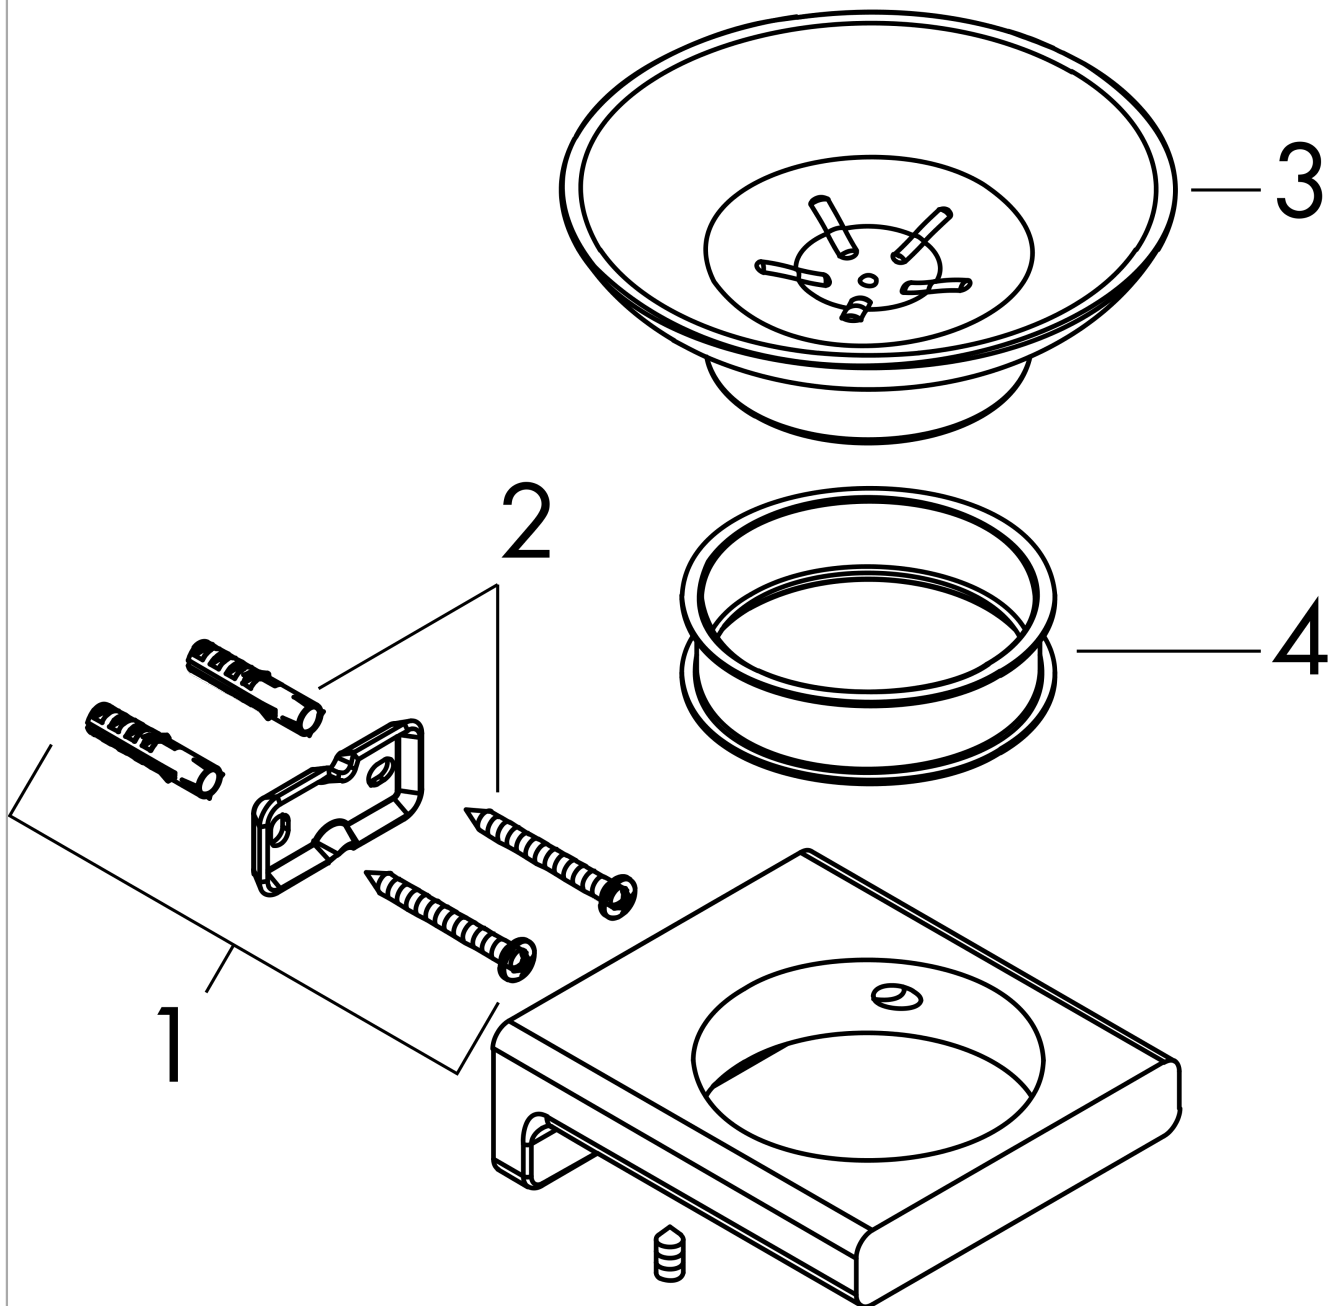

### Beschrijving

- wandmontage
- materiaal inkeping: mat glas
- houder materiaal: metaal
- met bevestigingsmateriaal
- verborgen bevestiging
- boorafstand: 26 mm
- diameter boorgat: 6 mm

### Maattekening

AddStoris  
zeepschaal  
Finish: **Brushed Black Chrome** Artikelnummer: 41746340

Explosietekening

Bouwjaar: >04/21

**AddStoris**  
**zeepschaal**Finish: **Brushed Black Chrome**    Artikelnummer: **41746340****Reserveonderdelenlijst**