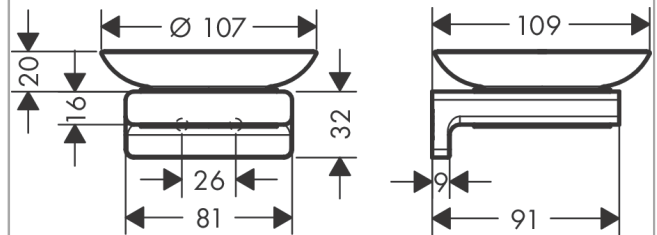

### Beschrijving

- wandmontage
- materiaal inkeping: mat glas
- houder materiaal: metaal
- met bevestigingsmateriaal
- verborgen bevestiging
- boorafstand: 26 mm
- diameter boorgat: 6 mm

### Maattekening

AddStoris  
zeepschaal  
Finish: **Brushed Black Chrome** Artikelnummer: 41746340

Explosietekening

Bouwjaar: >04/21

**AddStoris**  
**zeepschaal**Finish: **Brushed Black Chrome**    Artikelnummer: **41746340****Reserveonderdelenlijst**