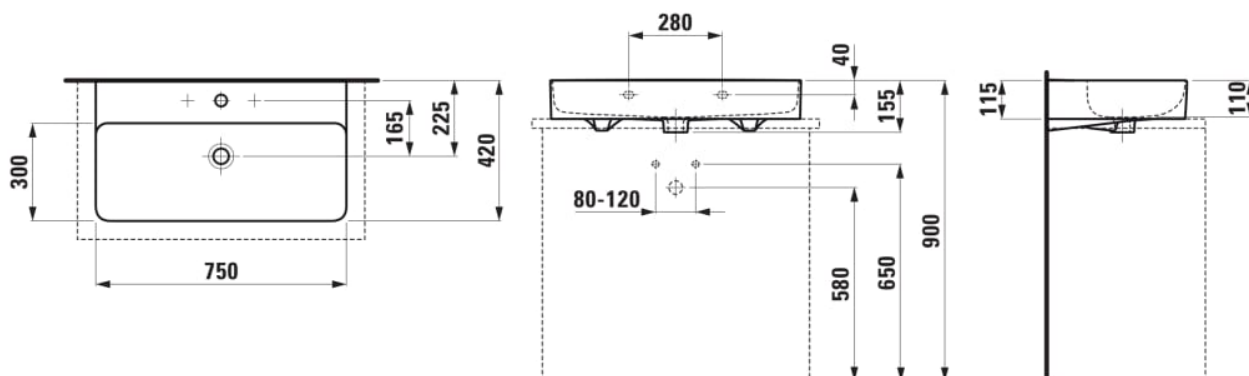

Largeur de la cuve (mm) : 294
 Longueur de la cuve (mm) : 738
 Matériau : Saphirkeramik
 Nombre de points de fixation : 2
 Poids net / kg : 15,5

Position de la cuve : Centrale
 Trou pour la robinetterie : 3 trous
 Type d'installation : Autoportant, Vasque
 Type de vidage : Standard

DESSINS TECHNIQUES

COMPATIBLE AVEC

Plan de travail lavabo
1005x505, découpe au
milieu, épaisseur 80mm,
avec 2 supports de
montage

H419111151...1

Plan de travail lavabo
1005x505, découpe au
milieu et trou pour robinet,
épaisseur 80mm, avec 2
supports de montage

H419122151...1

Plan de travail lavabo
1205x505, découpe à
droite, épaisseur 80mm,
avec 2 supports de
montage

H419123151...1

Plan de travail lavabo
1205x505, découpe au
milieu et trou pour robinet,
épaisseur 80mm, avec 2
supports de montage

H419125151...1

Plan de travail lavabo
1205x505, découpe à
gauche et trou pour
robinet, épaisseur 80mm,
avec 2 supports de
montage

H419126151...1

Plan de travail lavabo
1205x505, découpe à
droite et trou pour robinet,
épaisseur 80mm, avec 2
supports de montage