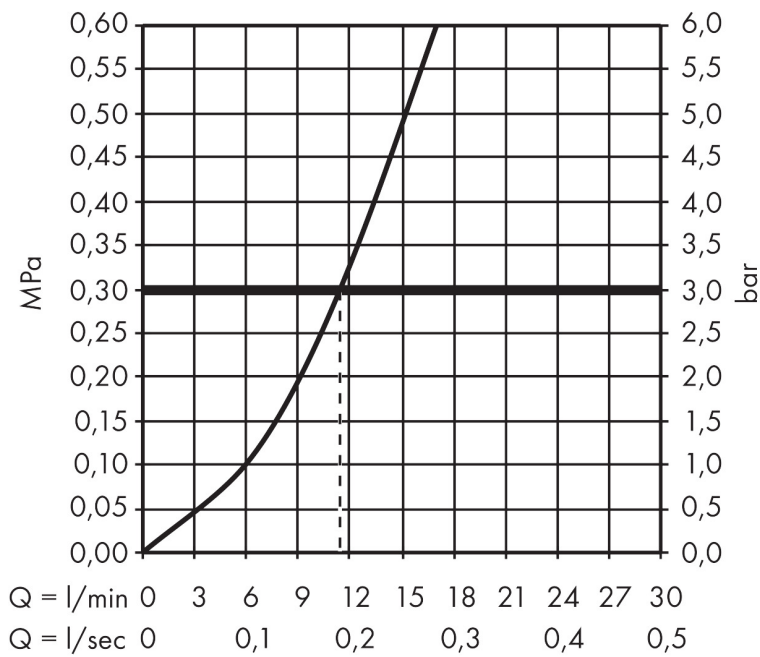

Merk	hansgrohe
Artikelnaam	Focus M41 ééngreeps keukenmengkraan 280
Art.nr.	31817800
Oppervlakte	rvs look
Netto prijs	339,57 EUR

Product foto

Maat tekeningen

Kenmerken

- draaibereik 110°, 150° of 360°, instelbaar in 3 standen
- normale straal
- maximale doorstroomhoeveelheid bij 3 bar: 12 l/min
- keramisch kardoes
- eenvoudige montage dankzij de G 3/8 flexibele aansluitlangen

Technologie

Straalsoorten

Certificaat

Merk hansgrohe
 Artikelnaam **Focus M41** ééngreeps keukenmengkraan 280
 Art.nr. 31817800
 Oppervlakte rvs look
 Netto prijs 339,57 EUR

Stroomschema

Merk	hansgrohe
Artikelnaam	Focus M41 ééngreeps keukenmengkraan 280
Art.nr.	31817800
Oppervlakte	rvs look
Netto prijs	339,57 EUR

Onderdelen voor bouwjaar: >07/13

Pos	Beschrijving	Art.nr.	Prijs
1	uitloop compl.	98489800	153,50
2	perlator M18x1 (15 l/min)	98490800	26,73
3	aanslagringset (110° / 150°)	98486000	13,21
4	dichtingsset	92646000	17,26
5	O-Ring 14x2,5	98189000	3,12
6	schroef	97662000	8,01
7	axialring	97558000	3,12
8	greep	98460800	81,54
9	greepstop	96338000	3,12
10	afdekkap	95498800	21,22
11	moer	97209000	13,21
12	O-Ring 32x2	98193000	3,12
13	kardoes compl.	92730000	54,08
14	borgschroef	95140000	4,99
15	dichting	95008000	8,01
16	bevestigingsmateriaal	97523000	4,99
17	schachtbevestigingsset compl. (Ø 34)	95049000	13,21
18	stelring	97548000	3,12
19	aansluitslang 900 mm M8x0,75 G3/8	98758000	26,73
20	O-ring 7x1,5	98422000	3,12
21	dichtingsset	95581000	4,99
a	aanslagringset (60° / 80°)	92259000	17,26