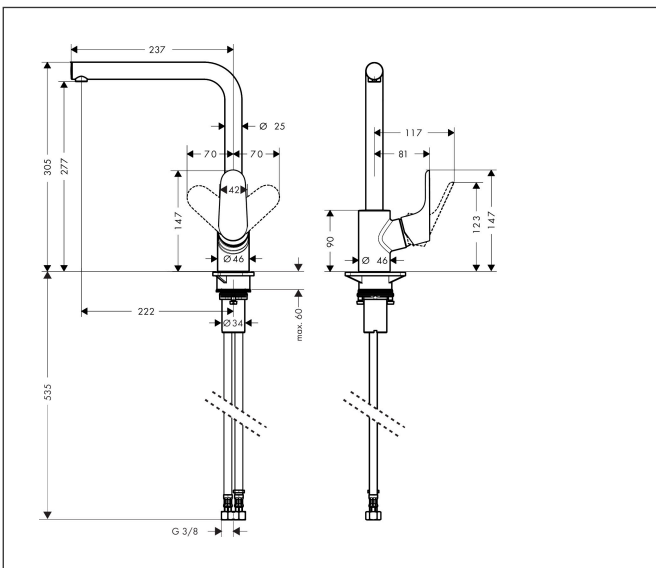

Merk	hansgrohe
Artikelnaam	Focus M41 ééngreeps keukenmengkraan 280
Art.nr.	31817800
Oppervlakte	rvs look
Netto prijs	339,57 EUR

Product foto

Maat tekeningen

Kenmerken

- draaibereik 110°, 150° of 360°, instelbaar in 3 standen
- normale straal
- maximale doorstroomhoeveelheid bij 3 bar: 12 l/min
- keramisch kardoes
- eenvoudige montage dankzij de G 3/8 flexibele aansluitlangen

Technologie

Straalsoorten

Certificaat

Merk hansgrohe
 Artikelnaam **Focus M41** ééngreeps keukenmengkraan 280
 Art.nr. 31817800
 Oppervlakte rvs look
 Netto prijs 339,57 EUR

Stroomschema

Merk	hansgrohe
Artikelnaam	Focus M41 ééngreeps keukenmengkraan 280
Art.nr.	31817800
Oppervlakte	rvs look
Netto prijs	339,57 EUR

Onderdelen voor bouwjaar: >07/13

Pos	Beschrijving	Art.nr.	Prijs
1	uitloop compl.	98489800	153,50
2	perlator M18x1 (15 l/min)	98490800	26,73
3	aanslagringset (110° / 150°)	98486000	13,21
4	dichtingsset	92646000	17,26
5	O-Ring 14x2,5	98189000	3,12
6	schroef	97662000	8,01
7	axialring	97558000	3,12
8	greep	98460800	81,54
9	greepstop	96338000	3,12
10	afdekkap	95498800	21,22
11	moer	97209000	13,21
12	O-Ring 32x2	98193000	3,12
13	kardoes compl.	92730000	54,08
14	borgschroef	95140000	4,99
15	dichting	95008000	8,01
16	bevestigingsmateriaal	97523000	4,99
17	schachtbevestigingsset compl. (Ø 34)	95049000	13,21
18	stelring	97548000	3,12
19	aansluitslang 900 mm M8x0,75 G3/8	98758000	26,73
20	O-ring 7x1,5	98422000	3,12
21	dichtingsset	95581000	4,99
a	aanslagringset (60° / 80°)	92259000	17,26