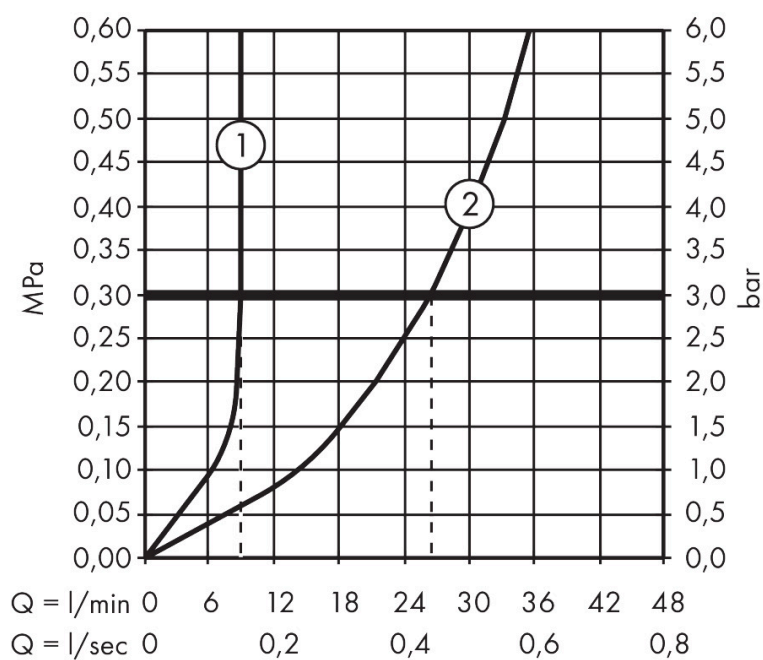

Merk AXOR
Artikelnaam **AXOR One** 3-gats inbouw badkraan wandmontage met handdouche en kruisgrepen
Art.nr. 48443000
Oppervlakte chroom
Netto prijs 926,55 EUR

Stroomschema