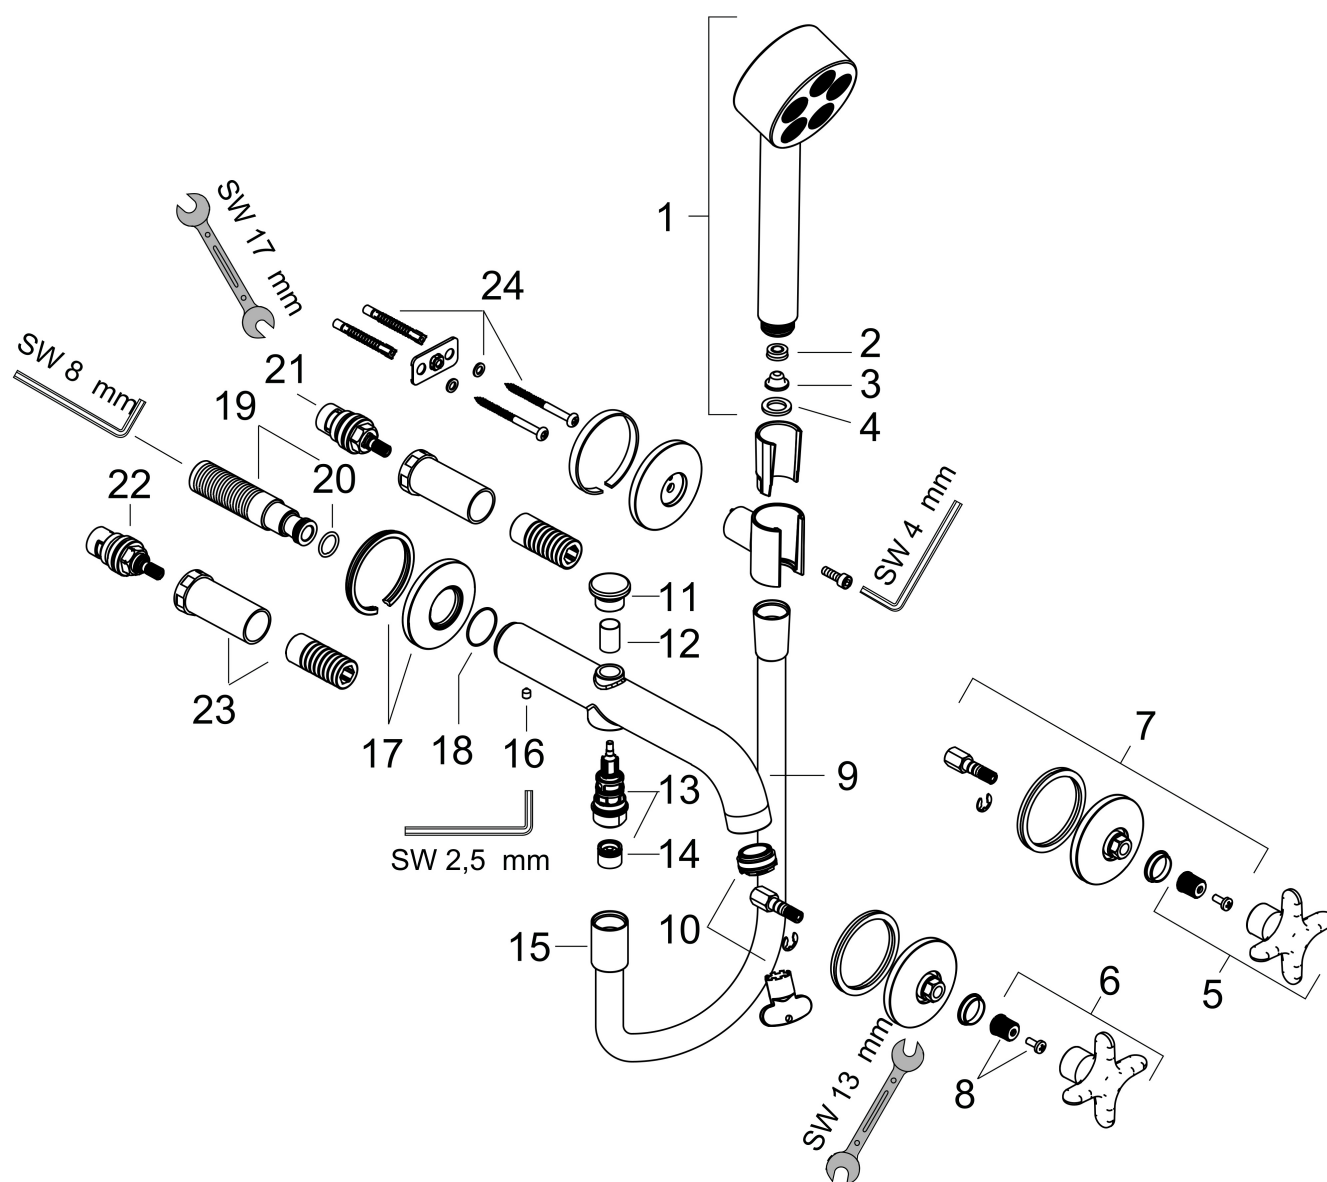

Merk	AXOR
Artikelnaam	AXOR One 3-gats inbouw badkraan wandmontage met handdouche en kruisgrepen
Art.nr.	48443000
Oppervlakte	chrom
Netto prijs	926,55 EUR

Product foto

Maat tekeningen

Kenmerken

- voorsprong uitloop 220 mm
- straalsoort mengkraan: normale straal
- straalsoort handdouche: PowderRain
- maximale doorstroomhoeveelheid bij 3 bar: 25,7 l/min
- keramische kranen warm/koud 90°
- omstelling met automatische reset
- aansluiting: inbouwdeel
- wandmontage

Product foto	Artikelnaam	Art.nr.	Prijs
	AXOR Inbouwdeel 3-gats wastafelkraan wandmontage	10303180	290,27

Merk AXOR
Artikelnaam **AXOR One** 3-gats inbouw badkraan wandmontage met handdouche en kruisgrepen
Art.nr. 48443000
Oppervlakte chroom
Netto prijs 926,55 EUR

Stroomschema

Merk	AXOR
Artikelnaam	AXOR One 3-gats inbouw badkraan wandmontage met handdouche en kruisgrepen
Art.nr.	48443000
Oppervlakte	chrom
Netto prijs	926,55 EUR

Explosietekening voor bouwjaar: >06/25

Merk	AXOR
Artikelnaam	AXOR One 3-gats inbouw badkraan wandmontage met handdouche en kruisgrepen
Art.nr.	48443000
Oppervlakte	chrom
Netto prijs	926,55 EUR

Onderdelen voor bouwjaar: >06/25

Pos	Beschrijving	Art.nr.	Prijs
1	Handdouche	48651000	131,73
2	doorstroombegrenzer (9 l/min)	95659000	7,70
3	zeef	92672000	4,80
4	dichting	98058000	3,00
5	greep koud	85053000	40,60
6	greep warm	85052000	40,60
7	rozet voor greep	85056000	52,00
8	greepadapter m. schroef	98932000	12,70
9	uitloop compl.	85057000	78,40
10	montagesleutel	98987000	7,70
11	trekknop	85058000	
12	huls	97979000	12,70
13	omstelling	97978000	52,00
14	terugslagklep	97980000	12,70
15	slang	28288000	
16	inbusschroef M5x6	94810000	4,80
17	O-ring 24x1	92953000	3,00
18	aansluiting G½	95626000	40,60
19	O-ring 13x2	98128000	3,00
20	bovendeel rechts sluitend	96350000	40,60
21	bovendeel links sluitend	96351000	40,60
22	draadeind set	96393000	25,70
23	bevestigingsmateriaal	40915000	10,40