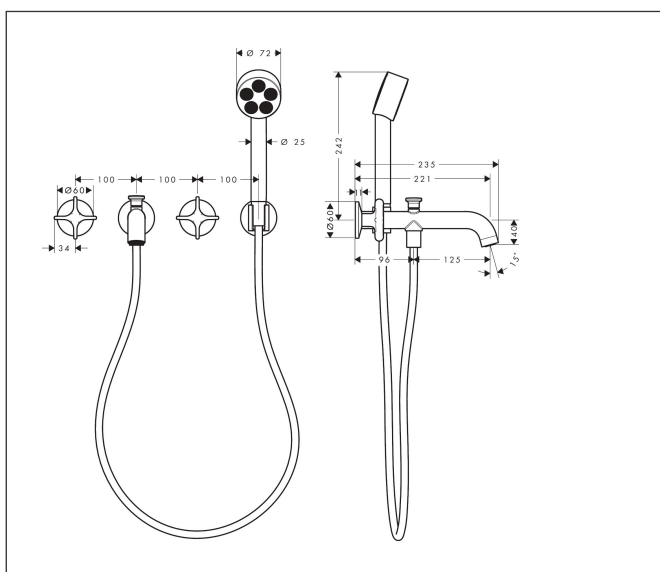

Merk	AXOR
Artikelnaam	AXOR One 3-gats inbouw badkraan wandmontage met handdouche en kruisgrepen
Art.nr.	48443000
Oppervlakte	chrom
Netto prijs	926,55 EUR

Product foto

Maat tekeningen

Kenmerken

- voorsprong uitloop 220 mm
- straalsoort mengkraan: normale straal
- straalsoort handdouche: PowderRain
- maximale doorstroomhoeveelheid bij 3 bar: 25,7 l/min
- keramische kranen warm/koud 90°
- omstelling met automatische reset
- aansluiting: inbouwdeel
- wandmontage

Technologie

Straalsoorten

Certificaat

Merk	AXOR
Artikelnaam	AXOR One 3-gats inbouw badkraan wandmontage met handdouche en kruisgrepen
Art.nr.	48443000
Oppervlakte	chrom
Netto prijs	926,55 EUR

Benodigde onderdelen

Product foto	Artikelnaam	Art.nr.	Prijs
	AXOR Inbouwdeel 3-gats wastafelkraan wandmontage	10303180	290,27

Merk AXOR
Artikelnaam **AXOR One** 3-gats inbouw badkraan wandmontage met handdouche en kruisgrepen
Art.nr. 48443000
Oppervlakte chroom
Netto prijs 926,55 EUR

Stroomschema

Merk	AXOR
Artikelnaam	AXOR One 3-gats inbouw badkraan wandmontage met handdouche en kruisgrepen
Art.nr.	48443000
Oppervlakte	chrom
Netto prijs	926,55 EUR

Explosietekening voor bouwjaar: >06/25