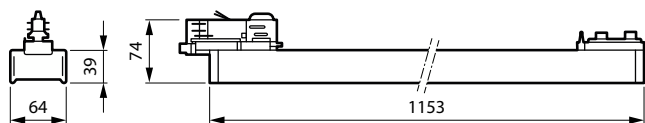

StoreSet Linear

Maatschets