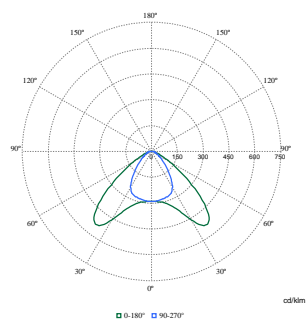

StoreSet Linear

Maatschets

Fotometrische gegevens

Polar Normal (separate) - SM504TI - 910505102210