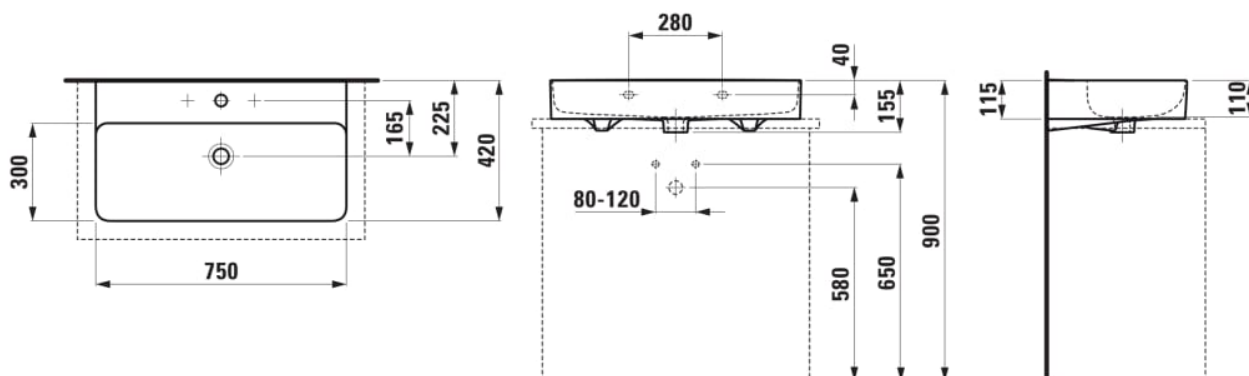

Largeur de la cuve (mm) : 294
 Longueur de la cuve (mm) : 738
 Matériau : Saphirkeramik
 Nombre de points de fixation : 2
 Poids net / kg : 15,5

Position de la cuve : Centrale
 Trou pour la robinetterie : Sans trou
 Type d'installation : Autoportant, Vasque
 Type de vidage : Standard

DESSINS TECHNIQUES

COMPATIBLE AVEC

Plan de travail lavabo
1005x505, découpe au
milieu, épaisseur 80mm,
avec 2 supports de
montage

H419111151...1

Plan de travail lavabo
1005x505, découpe au
milieu et trou pour robinet,
épaisseur 80mm, avec 2
supports de montage

H419122151...1

Plan de travail lavabo
1205x505, découpe à
droite, épaisseur 80mm,
avec 2 supports de
montage

H419123151...1

Plan de travail lavabo
1205x505, découpe au
milieu et trou pour robinet,
épaisseur 80mm, avec 2
supports de montage

H419125151...1

Plan de travail lavabo
1205x505, découpe à
gauche et trou pour
robinet, épaisseur 80mm,
avec 2 supports de
montage

H419126151...1

Plan de travail lavabo
1205x505, découpe à
droite et trou pour robinet,
épaisseur 80mm, avec 2
supports de montage