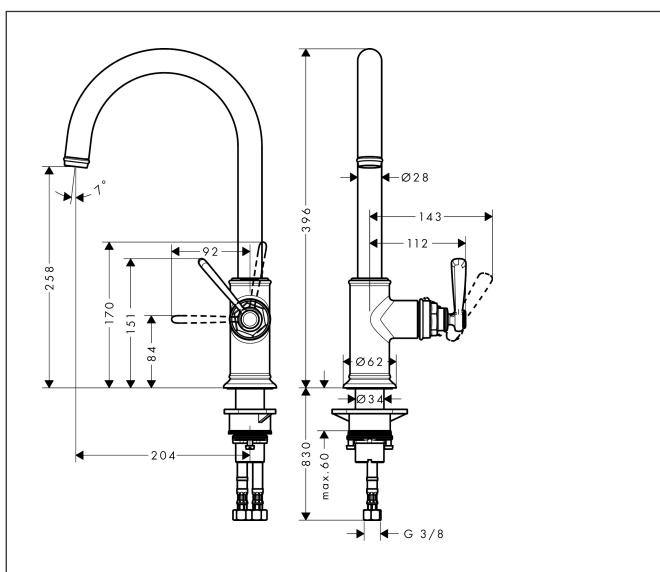

Merk	AXOR
Artikelnaam	<b>AXOR Montreux</b> ééngreeps keukenmengkraan 260 met draaibare uitloop
Art.nr.	16580000
Oppervlakte	chrom
Netto prijs	595,99 EUR

## Maat tekeningen

## Kenmerken

- draaibereik 110°, 150° of 360°, instelbaar in 3 standen
- laminaire straal
- maximale doorstroomhoeveelheid bij 3 bar: 11 l/min
- keramisch kardoos
- eenvoudige montage dankzij de G 3/8 flexibele aansluitlangen

## Onderdelen voor bouwjaar: >01/17

Pos	Beschrijving	Art.nr.	Prijs
1	uitloop compl.	92968000	118,25
2	perlator laminar	92969000	54,08
3	aanslagringset (110° / 150°)	98486000	13,21
4	dichtingsset	92646000	17,26
5	O-Ring 14x2,5	98189000	3,12
6	schroef	97662000	8,01
7	axialring	97558000	3,12
8	greep	92963000	54,08
9	afdekkap	92964000	17,26
10	O-ring 16x2	98133000	3,12
11	inbusschroef M6x8	98444000	3,12
12	greepstop	96762000	3,12
13	afdekkap	92965000	26,73
14	moer	92966000	34,01
15	O-ring 33x1,5	98164000	3,12
16	kardoes compl.	92730000	54,08
17	dichting	95008000	8,01
18	dichting	92582000	3,12
19	bevestigingsmateriaal	97523000	4,99
20	schachtbevestigingsset compl. (Ø 34)	95049000	13,21
21	stelring	97548000	3,12
22	aansluitslang 900 mm M10x1 G3/8	98785000	26,73
23	O-ring 7x1,5	98422000	3,12
24	dichtingsset	95581000	4,99