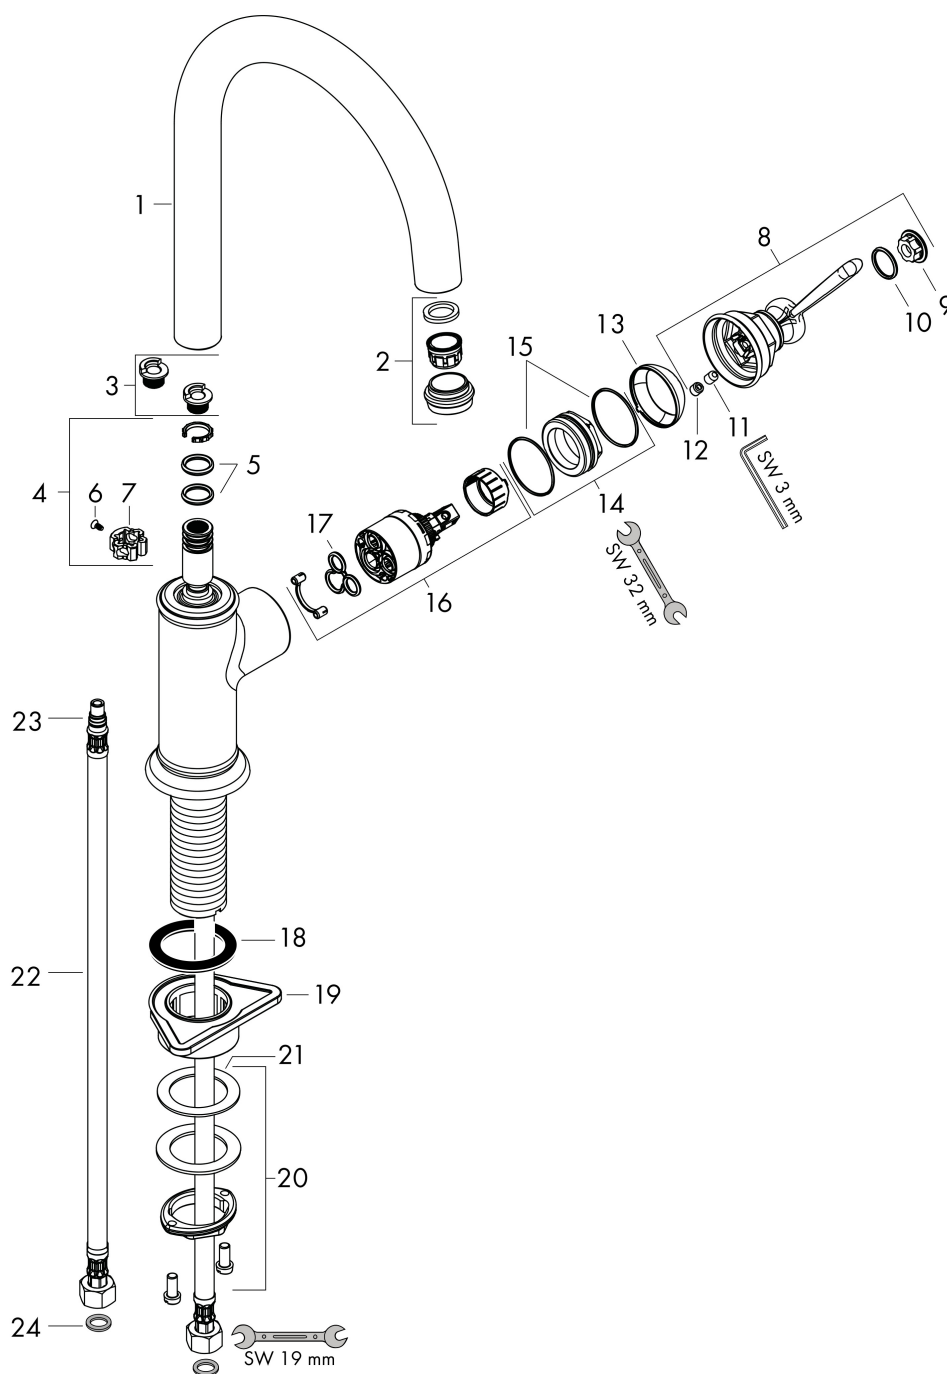

Merk	AXOR
Artikelnaam	AXOR Montreux ééngreeps keukenmengkraan 260 met draaibare uitloop
Art.nr.	16580000
Oppervlakte	chrom
Netto prijs	595,99 EUR

Explosietekening voor bouwjaar: >01/17