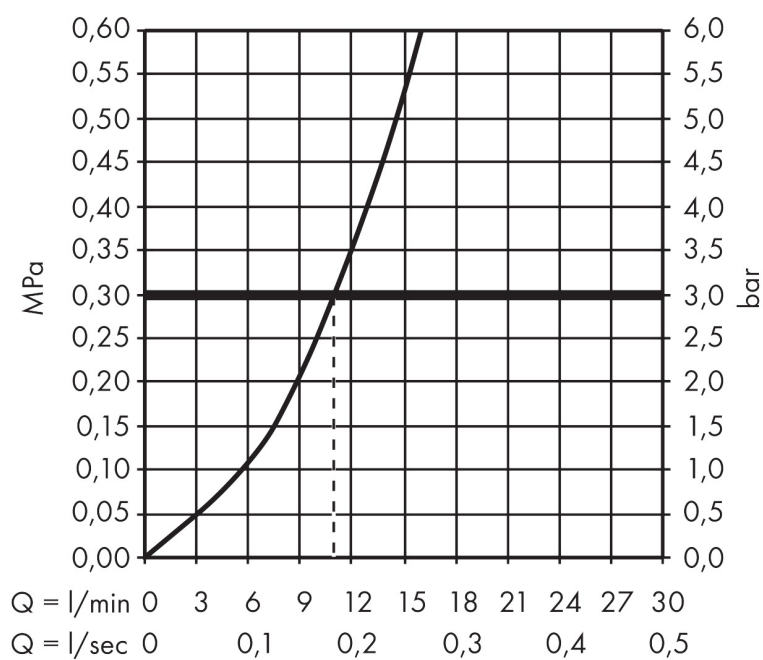

Merk AXOR
Artikelnaam **AXOR Montreux** ééngreeps keukenmengkraan 260 met draaibare uitloop
Art.nr. 16580000
Oppervlakte chroom
Netto prijs 595,99 EUR

Stroomschema