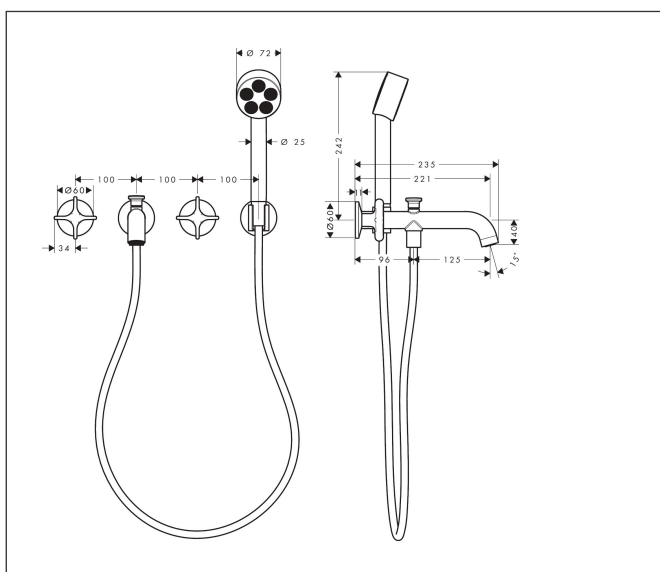

Merk	AXOR
Artikelnaam	AXOR One 3-gats inbouw badkraan wandmontage met handdouche en kruisgrepen
Art.nr.	48443140
Oppervlakte	Brushed Bronze
Netto prijs	1.389,83 EUR

Product foto

Maat tekeningen

Kenmerken

- voorsprong uitloop 220 mm
- straalsoort mengkraan: normale straal
- straalsoort handdouche: PowderRain
- maximale doorstroomhoeveelheid bij 3 bar: 25,7 l/min
- keramische kranen warm/koud 90°
- omstelling met automatische reset
- aansluiting: inbouwdeel
- wandmontage

Technologie

Straalsoorten

Certificaat

Merk	AXOR
Artikelnaam	AXOR One 3-gats inbouw badkraan wandmontage met handdouche en kruisgrepen
Art.nr.	48443140
Oppervlakte	Brushed Bronze
Netto prijs	1.389,83 EUR

Benodigde onderdelen

Product foto	Artikelnaam	Art.nr.	Prijs
	AXOR Inbouwdeel 3-gats wastafelkraan wandmontage	10303180	290,27

Merk AXOR
Artikelnaam **AXOR One** 3-gats inbouw badkraan wandmontage met handdouche en kruisgrepen
Art.nr. 48443140
Oppervlakte Brushed Bronze
Netto prijs 1.389,83 EUR