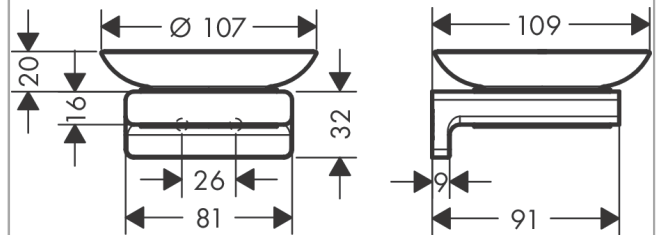

**AddStoris  
zeepschaal**Finish: **Mat zwart** Artikelnummer: **41746670****Beschrijving**

- wandmontage
- materiaal inkeping: mat glas
- houder materiaal: metaal
- met bevestigingsmateriaal
- verborgen bevestiging
- boorafstand: 26 mm
- diameter boorgat: 6 mm

**Artikeldetails**

Vrijblijvende advies  
verkoopprijs excl. BTW 50,40 €

Vrijblijvende advies  
verkoopprijs incl. BTW 60,98 €

**Designprijzen**

reddot winner 2021

**Productfoto****Maattekening**

AddStoris  
zeepschaal  
Finish: Mat zwart

Artikelnummer: 41746670

Explosietekening

Bouwjaar: >04/21

**AddStoris**  
**zeepschaal**Finish: **Mat zwart**    Artikelnummer: **41746670****Reserveonderdelenlijst**

Bouwjaar: &gt;04/21

<b>Regel</b>	<b>Beschrijving</b>	<b>Artikelnummer</b>	<b>Prijs incl. BTW</b>	<b>VE</b>
1	wandhouder	94165000	8,11 €	1
2	bevestigingsmateriaal	40915000	11,13 €	1
3	zeepschaal	94170000	17,91 €	1
4	kunststof ring	94169000	14,04 €	1