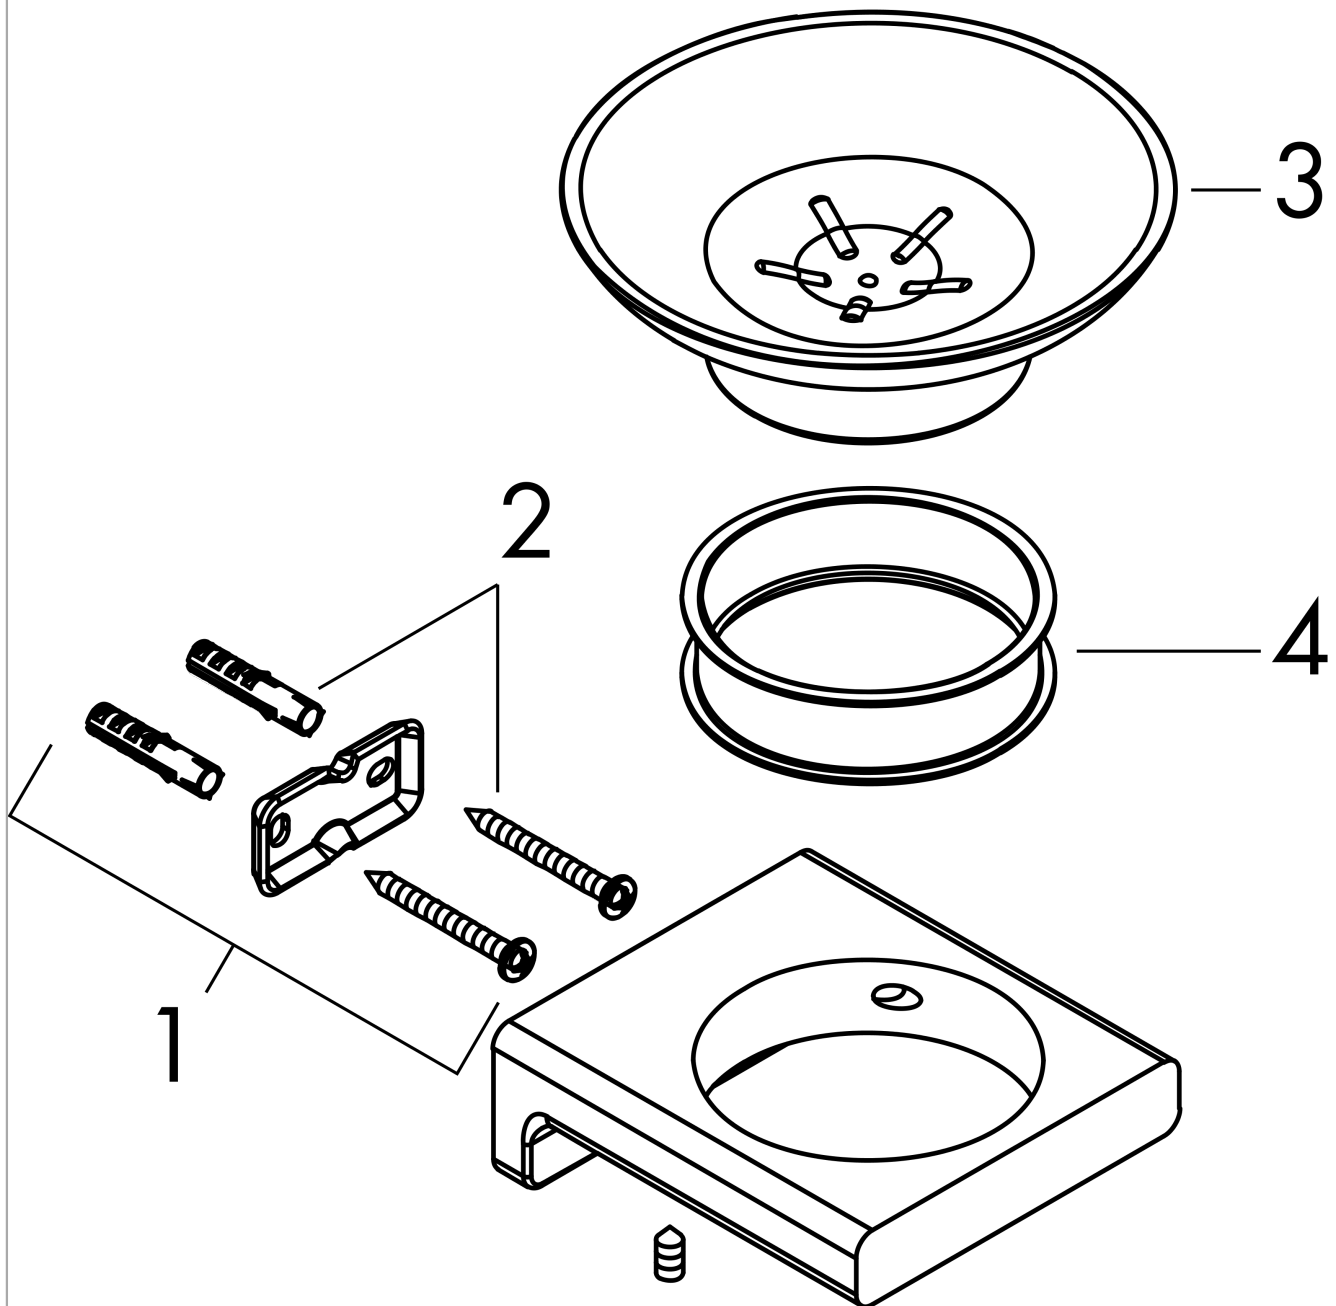

**AddStoris  
zeepschaal**Finish: **Mat zwart** Artikelnummer: **41746670****Beschrijving**

- wandmontage
- materiaal inkeping: mat glas
- houder materiaal: metaal
- met bevestigingsmateriaal
- verborgen bevestiging
- boorafstand: 26 mm
- diameter boorgat: 6 mm

**Artikeldetails**

Vrijblijvende advies  
verkoopprijs excl. BTW 50,40 €

Vrijblijvende advies  
verkoopprijs incl. BTW 60,98 €

**Designprijzen**

reddot winner 2021

**Productfoto****Maattekening**

AddStoris  
zeepschaal  
Finish: Mat zwart

Artikelnummer: 41746670

Explosietekening

Bouwjaar: >04/21

**AddStoris**  
**zeepschaal**Finish: **Mat zwart**    Artikelnummer: **41746670****Reserveonderdelenlijst**

Bouwjaar: &gt;04/21

<b>Regel</b>	<b>Beschrijving</b>	<b>Artikelnummer</b>	<b>Prijs incl. BTW</b>	<b>VE</b>
1	wandhouder	94165000	8,11 €	1
2	bevestigingsmateriaal	40915000	11,13 €	1
3	zeepschaal	94170000	17,91 €	1
4	kunststof ring	94169000	14,04 €	1