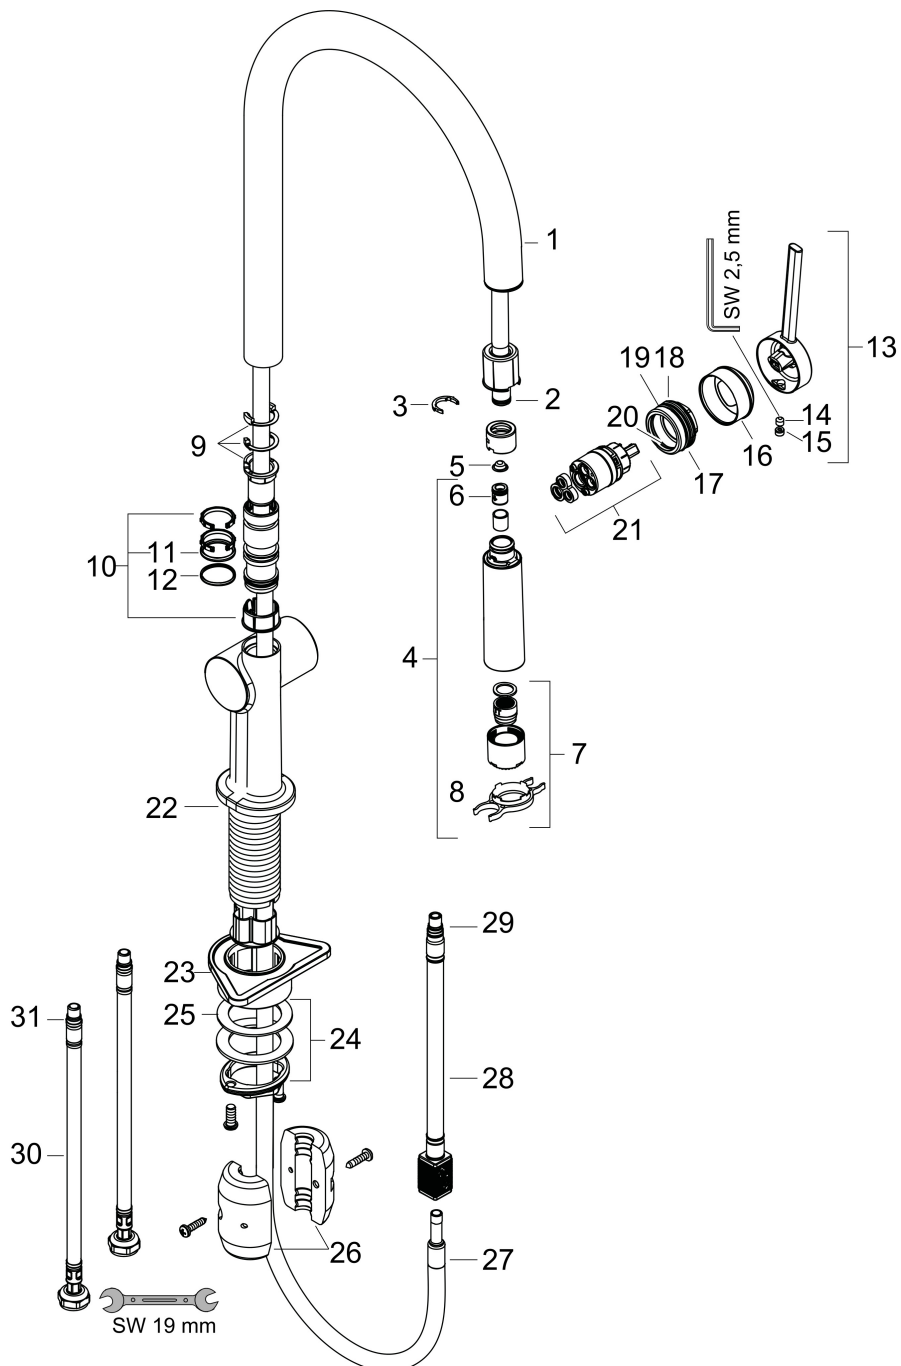

## Certificaat

Merk hansgrohe  
 Artikelnaam **Talis M54** ééngreeps keukenmengkraan 210 met uittrekbare vuistdouche, 2  
 straalsoorten  
 Art.nr. 72800000  
 Oppervlakte chroom  
 Netto prijs 418,53 EUR

## Stroomschema

1 Normale straal  
 2 Douchestraal

Merk	hansgrohe
Artikelnaam	<b>Talis M54</b> ééngreeps keukenmengkraan 210 met uittrekbare vuistdouche, 2 straalsoorten
Art.nr.	72800000
Oppervlakte	chrom
Netto prijs	418,53 EUR

## Explosietekening voor bouwjaar: >12/19

Merk	hansgrohe
Artikelnaam	<b>Talis M54</b> ééngreeps keukenmengkraan 210 met uittrekbare vuistdouche, 2 straalsoorten
Art.nr.	72800000
Oppervlakte	chrom
Netto prijs	418,53 EUR

## Onderdelen voor bouwjaar: >12/19

Pos	Beschrijving	Art.nr.	Prijs
1	uitloop compl.	93739000	66,87
2	O-ring 8x2	98112000	3,12
3	klemhaak	87684000	3,12
4	vuistdouche	93741000	66,87
5	zeef	98516000	4,99
6	terugslagklep DW 10	96456000	8,01
7	straalschijf	93342000	42,22
8	servicesleutel	95910000	8,01
9	aanslagringset (60° / 110° / 150°)	94911000	13,21
10	stelringset	98365000	8,01
11	O-ring 19x2	98426000	3,12
12	O-ring 20x1,5	98197000	3,12
13	greep	93736000	34,01
14	inbusschroef M5x5	98446000	3,12
15	greepstop	93735610	8,01
16	afdekkap	93737000	34,01
17	moer	93738000	42,22
18	O-ring 30x1,5	98433000	3,12
19	O-ring 29x2	98391000	3,12
20	O-ring 25x1,5	98146000	4,99
21	kardoes compl.	93740000	81,54
22	O-ring 35x3	98052000	3,12
23	bevestigingsmateriaal	97523000	4,99
24	schachtbevestigingsset compl. (speciaal)	93253000	17,26
25	stelring	97548000	3,12
26	gewicht	92500000	34,01
27	slang	93745000	66,87
28	slang	93744000	42,22
29	O-ring 7x1,5	98422000	3,12
30	aansluitslang 900 mm M8x0,75 G3/8	93746000	34,01
31	O-ring 6,6x1,6	93019000	3,12
a	adapterset	93395000	