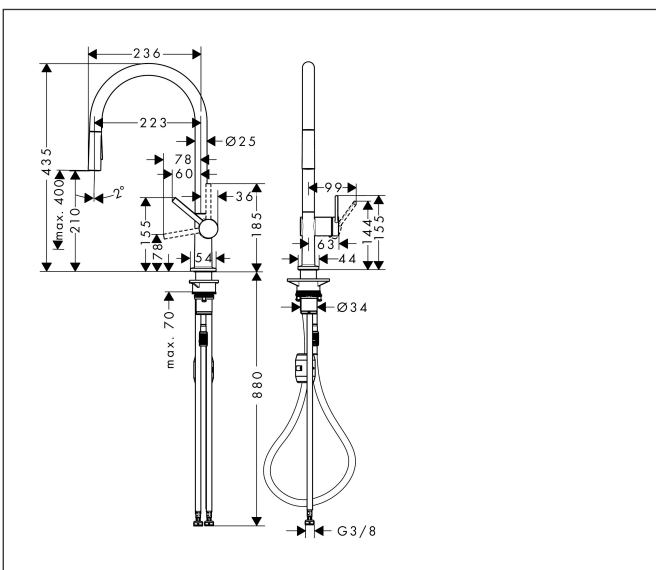

Merk	hansgrohe
Artikelnaam	<b>Talis M54</b> ééngreeps keukenmengkraan 210 met uittrekbare vuistdouche, 2 straalsoorten
Art.nr.	72800000
Oppervlakte	chroom
Netto prijs	418,53 EUR

## Maat tekeningen

## Kenmerken

- draaibereik verstelbaar in vier stappen 60°, 110°, 150° of 360°
- laminaire straal, douchestraal
- douchestraal is vast te zetten, wisseling van straal door één druk op de knop en straal wordt uitgezet door het sluiten van de greep.
- maximale doorstroomhoeveelheid bij 3 bar: 8 l/min
- keramisch kardoes
- eenvoudige montage dankzij de G 3/8 flexibele aansluitslangen
- verlengstuk lengte tot 50 cm
- boren van een kraangat Ø 35 vereist

## Explosietekening voor bouwjaar: >12/19

Merk	hansgrohe
Artikelnaam	<b>Talis M54</b> ééngreeps keukenmengkraan 210 met uittrekbare vuistdouche, 2 straalsoorten
Art.nr.	72800000
Oppervlakte	chrom
Netto prijs	418,53 EUR