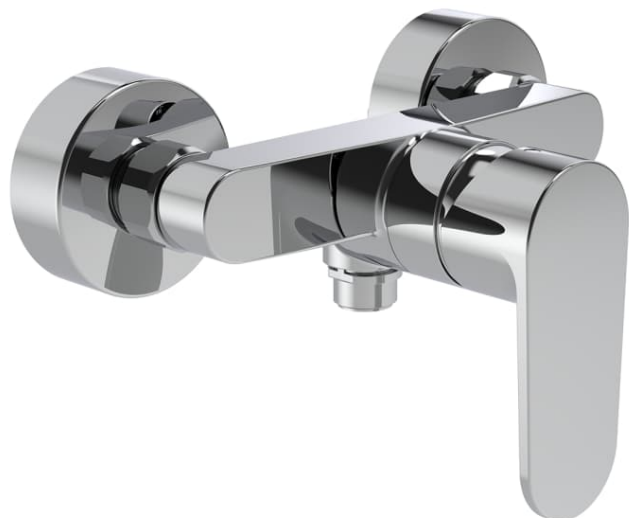

PRO X

Douchemengkraan, hart-op-hart afstand 134-166 mm, met aansluitstukken, met synthetische flexibele slang 1600 mm, met handdouche Stella 80 1F, chroom

AFMETINGEN

Lengte	240 mm
Breedte	233 mm
Hoogte	150 mm

Eindigen : Chroom

Netto gewicht / kg : 1,4

Type installatie : Wandmontage

Mengkraan : Eenhendelmengkraan

Toepassingslocatie : Douche

TECHNISCHE TEKENINGEN

PRO X