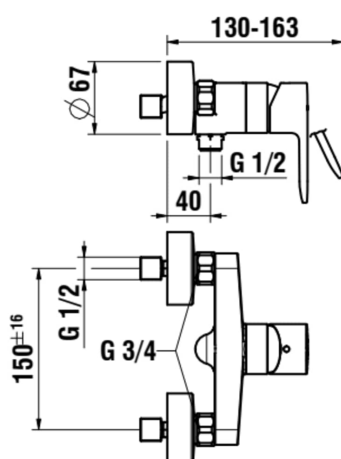

PRO X

Douchemengkraan, hart-op-hart afstand 134-166 mm, met aansluitstukken, met synthetische flexibele slang 1600 mm, met handdouche Stella 80 1F, chroom

AFMETINGEN

Lengte	240 mm
Breedte	233 mm
Hoogte	150 mm

Eindigen : Chroom

Netto gewicht / kg : 1,4

Type installatie : Wandmontage

Mengkraan : Eenhendelmengkraan

Toepassingslocatie : Douche

TECHNISCHE TEKENINGEN

PRO X