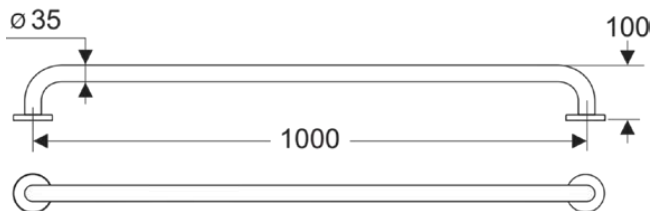

CONTOUR 21

S6459RN

CONTOUR 21 | Wandgreep 1000 mm in donkergrijs afwerking | Kernelementen van aluminium

Afbeelding & technische tekening

Armitage Shanks

Algemene informatie

Productcategorie:	Accessoires
Producttype:	Wandgreep
Merk:	Armitage Shanks
Collectie:	CONTOUR 21
Colour:	RN - Donkergrijs
Afwerking van het oppervlak:	glanzend
Hoogte (mm):	70
Breedte (mm):	1070
Lengte / sprong (mm):	100
Bevestigingswijze:	Bevestigingsbouten
Nettogewicht (kg):	0.58
EAN-code:	5017830388470

Kenmerken

Kernelementen van aluminium

Product specificaties

Aantal rozetten:	2
Kleurcode:	RN
Kleuromschrijving:	donkergrijs
Verborgen bevestiging:	Ja
Horizontaal draagvermogen (kg):	85
Materiaal:	Metaal
Materiaalkwaliteit:	Aluminium
PVD technologie:	Nee
Type profiel:	Ronde buis
RAL / LRV:	RAL (7016) LRV (5)
Vorm van de rozet(ten):	Rond
Afwerking van het oppervlak:	glanzend
Type model:	Recht
Met rozet(ten):	Ja
Bevestigingswijze:	Bevestigingsbouten
Bevestigingswijze:	Wand