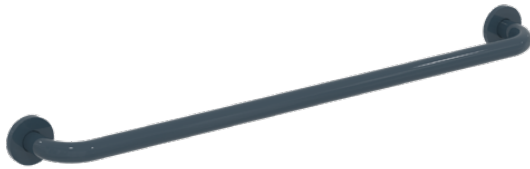

## S6459RN

CONTOUR 21 | Wandgreep 1000 mm in donkergrijs afwerking | Kernelementen van aluminium

### Algemene informatie

|                              |                    |
|------------------------------|--------------------|
| Productcategorie:            | Accessoires        |
| Producttype:                 | Wandgreep          |
| Merk:                        | Armitage Shanks    |
| Collectie:                   | CONTOUR 21         |
| Colour:                      | RN - Donkergrijs   |
| Afwerking van het oppervlak: | glanzend           |
| Hoogte (mm):                 | 70                 |
| Breedte (mm):                | 1070               |
| Lengte / sprong (mm):        | 100                |
| Bevestigingswijze:           | Bevestigingsbouten |
| Nettogewicht (kg):           | 0.58               |
| EAN-code:                    | 5017830388470      |