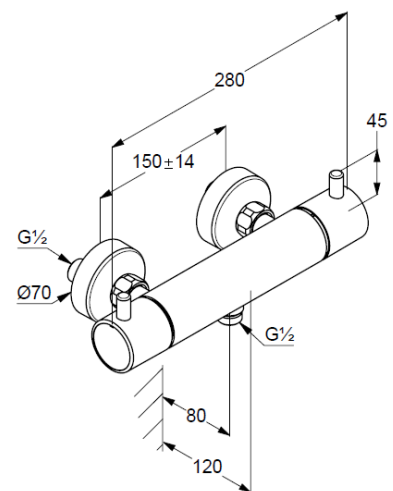

Thermostat-Brause-Armatur

Artikel- Nr.: 35203N038

Thermostat-Brause-Armatur

Wandmontage

Temperaturwählgriff mit Heißwassersperre 40°C

inkl. optionalem Temperaturbegrenzer auf 43°C

eigensicher gegen Rückfließen

Brauseabgang G1/2

Keramik-Oberteil 180°

Durchflussmenge bei 3 bar 18 l/min.

S-Anschlüsse G1/2 x G3/4

mit Schmutzfangsieben

Produktabbildung/ Product picture

Maßzeichnung/ Dimensional drawing

Durchfluss/ Flow rate