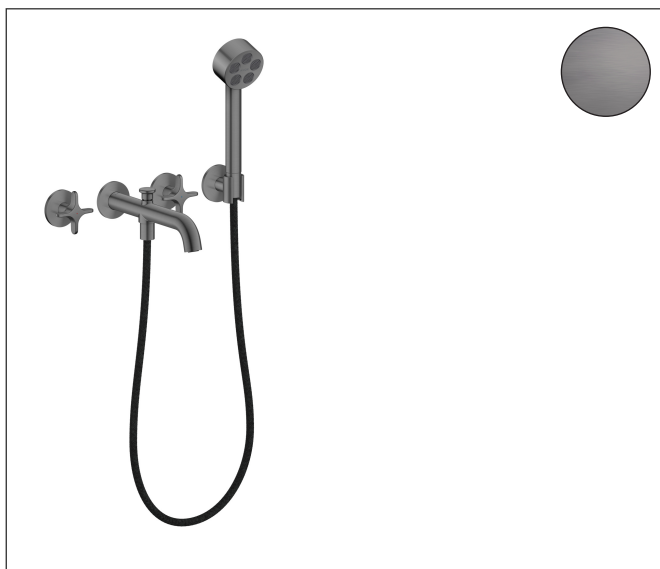

Merk	AXOR
Artikelnaam	AXOR One 3-gats inbouw badkraan wandmontage met handdouche en kruisgrepen
Art.nr.	48443340
Oppervlakte	Brushed Black Chrome
Netto prijs	1.389,83 EUR

Product foto

Maat tekeningen

Kenmerken

- voorsprong uitloop 220 mm
- straalsoort mengkraan: normale straal
- straalsoort handdouche: PowderRain
- maximale doorstroomhoeveelheid bij 3 bar: 25,7 l/min
- keramische kranen warm/koud 90°
- omstelling met automatische reset
- aansluiting: inbouwdeel
- wandmontage

Technologie

Straalsoorten

Certificaat

Merk	AXOR
Artikelnaam	AXOR One 3-gats inbouw badkraan wandmontage met handdouche en kruisgrepen
Art.nr.	48443340
Oppervlakte	Brushed Black Chrome
Netto prijs	1.389,83 EUR

Benodigde onderdelen

Product foto	Artikelnaam	Art.nr.	Prijs
	AXOR Inbouwdeel 3-gats wastafelkraan wandmontage	10303180	290,27

Merk AXOR
 Artikelnaam **AXOR One** 3-gats inbouw badkraan wandmontage met handdouche en kruisgrepen
 Art.nr. 48443340
 Oppervlakte Brushed Black Chrome
 Netto prijs 1.389,83 EUR