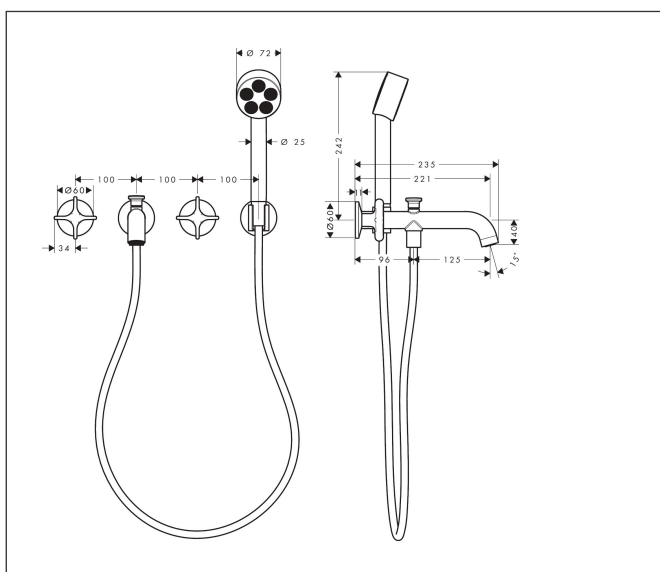

Merk	AXOR
Artikelnaam	AXOR One 3-gats inbouw badkraan wandmontage met handdouche en kruisgrepen
Art.nr.	48443340
Oppervlakte	Brushed Black Chrome
Netto prijs	1.389,83 EUR

Product foto

Maat tekeningen

Kenmerken

- voorsprong uitloop 220 mm
- straalsoort mengkraan: normale straal
- straalsoort handdouche: PowderRain
- maximale doorstroomhoeveelheid bij 3 bar: 25,7 l/min
- keramische kranen warm/koud 90°
- omstelling met automatische reset
- aansluiting: inbouwdeel
- wandmontage

Technologie

Straalsoorten

Certificaat

Merk	AXOR
Artikelnaam	AXOR One 3-gats inbouw badkraan wandmontage met handdouche en kruisgrepen
Art.nr.	48443340
Oppervlakte	Brushed Black Chrome
Netto prijs	1.389,83 EUR

Benodigde onderdelen

Product foto	Artikelnaam	Art.nr.	Prijs
	AXOR Inbouwdeel 3-gats wastafelkraan wandmontage	10303180	290,27

Merk AXOR
 Artikelnaam **AXOR One** 3-gats inbouw badkraan wandmontage met handdouche en kruisgrepen
 Art.nr. 48443340
 Oppervlakte Brushed Black Chrome
 Netto prijs 1.389,83 EUR