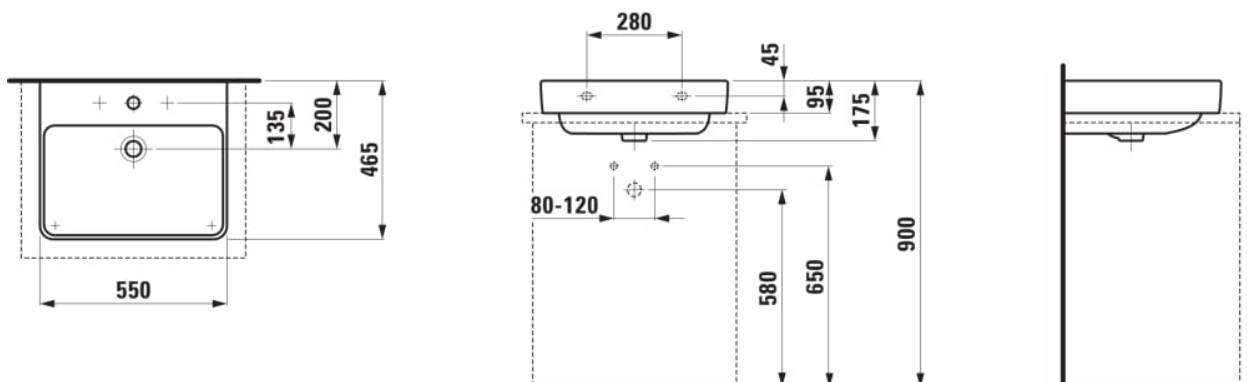

DESSINS TECHNIQUES