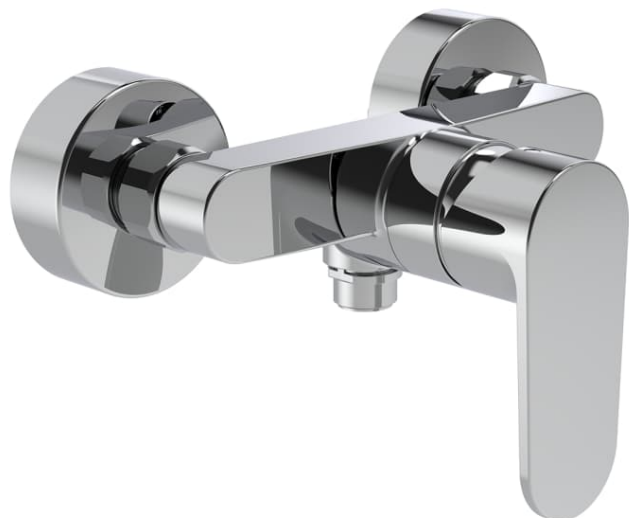

PRO X

Mitigeur de douche, écartement 134-166 mm, avec raccords, avec flexible synthétique 1600 mm, avec douchette Stella 80 1F, chromé

DIMENSIONS

Longueur	240 mm
Largeur	233 mm
Hauteur	150 mm

Finition : Chromé

Poids net / kg : 1,4

Type de robinetterie : Mitigeur

Lieux d'installation : Douche

Type d'installation : Mural

DESSINS TECHNIQUES

PRO X