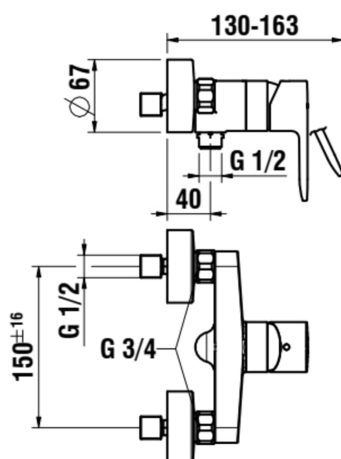

PRO X

Mitigeur de douche, écartement 134-166 mm, avec raccords, avec flexible synthétique 1600 mm, avec douchette Stella 80 1F, chromé

DIMENSIONS

Longueur	240 mm
Largeur	233 mm
Hauteur	150 mm

Finition : Chromé

Poids net / kg : 1,4

Type de robinetterie : Mitigeur

Lieux d'installation : Douche

Type d'installation : Mural

DESSINS TECHNIQUES

PRO X