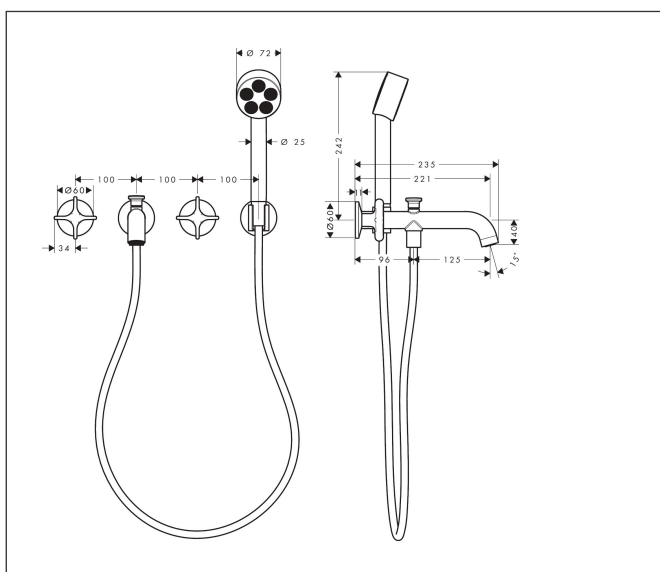

Merk	AXOR
Artikelnaam	AXOR One 3-gats inbouw badkraan wandmontage met handdouche en kruisgrepen
Art.nr.	48443950
Oppervlakte	Brushed Brass
Netto prijs	1.389,83 EUR

Product foto

Maat tekeningen

Kenmerken

- voorsprong uitloop 220 mm
- straalsoort mengkraan: normale straal
- straalsoort handdouche: PowderRain
- maximale doorstroomhoeveelheid bij 3 bar: 25,7 l/min
- keramische kranen warm/koud 90°
- omstelling met automatische reset
- aansluiting: inbouwdeel
- wandmontage

Technologie

Straalsoorten

Certificaat

Merk	AXOR
Artikelnaam	AXOR One 3-gats inbouw badkraan wandmontage met handdouche en kruisgrepen
Art.nr.	48443950
Oppervlakte	Brushed Brass
Netto prijs	1.389,83 EUR

Benodigde onderdelen

Product foto	Artikelnaam	Art.nr.	Prijs
	AXOR Inbouwdeel 3-gats wastafelkraan wandmontage	10303180	290,27

Merk AXOR
Artikelnaam **AXOR One** 3-gats inbouw badkraan wandmontage met handdouche en kruisgrepen
Art.nr. 48443950
Oppervlakte Brushed Brass
Netto prijs 1.389,83 EUR