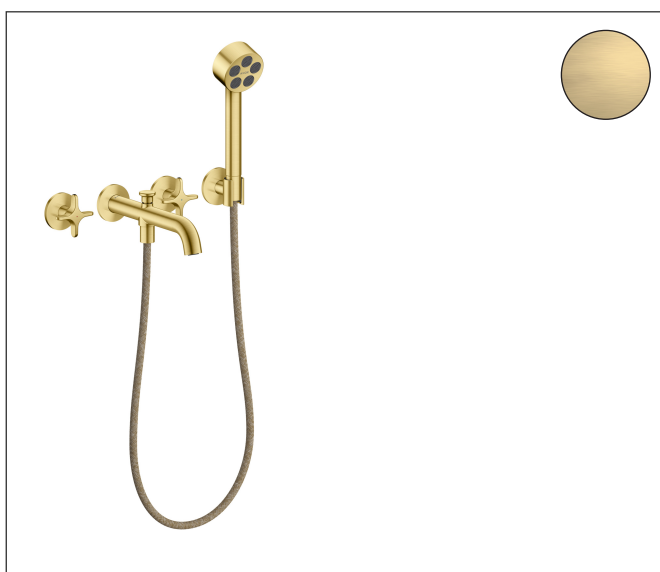

Merk	AXOR
Artikelnaam	AXOR One 3-gats inbouw badkraan wandmontage met handdouche en kruisgrepen
Art.nr.	48443950
Oppervlakte	Brushed Brass
Netto prijs	1.389,83 EUR

Product foto

Maat tekeningen

Kenmerken

- voorsprong uitloop 220 mm
- straalsoort mengkraan: normale straal
- straalsoort handdouche: PowderRain
- maximale doorstroomhoeveelheid bij 3 bar: 25,7 l/min
- keramische kranen warm/koud 90°
- omstelling met automatische reset
- aansluiting: inbouwdeel
- wandmontage

Technologie

Straalsoorten

Certificaat

Merk	AXOR
Artikelnaam	AXOR One 3-gats inbouw badkraan wandmontage met handdouche en kruisgrepen
Art.nr.	48443950
Oppervlakte	Brushed Brass
Netto prijs	1.389,83 EUR

Benodigde onderdelen

Product foto	Artikelnaam	Art.nr.	Prijs
	AXOR Inbouwdeel 3-gats wastafelkraan wandmontage	10303180	290,27

Merk AXOR
Artikelnaam **AXOR One** 3-gats inbouw badkraan wandmontage met handdouche en kruisgrepen
Art.nr. 48443950
Oppervlakte Brushed Brass
Netto prijs 1.389,83 EUR