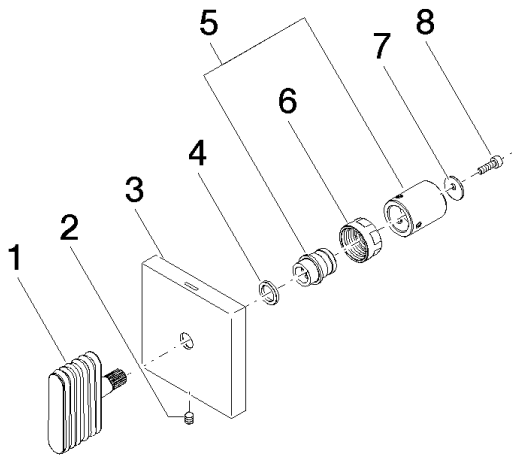

Griff für Unterputz Wand Cold oval Welle 60 x 60 x 40 mm - Chrom

---

90 20 70 055 02

Produktversion bis 11/23/2020

Produktversion ab 11/23/2020

Produktversion ab 7/1/2022