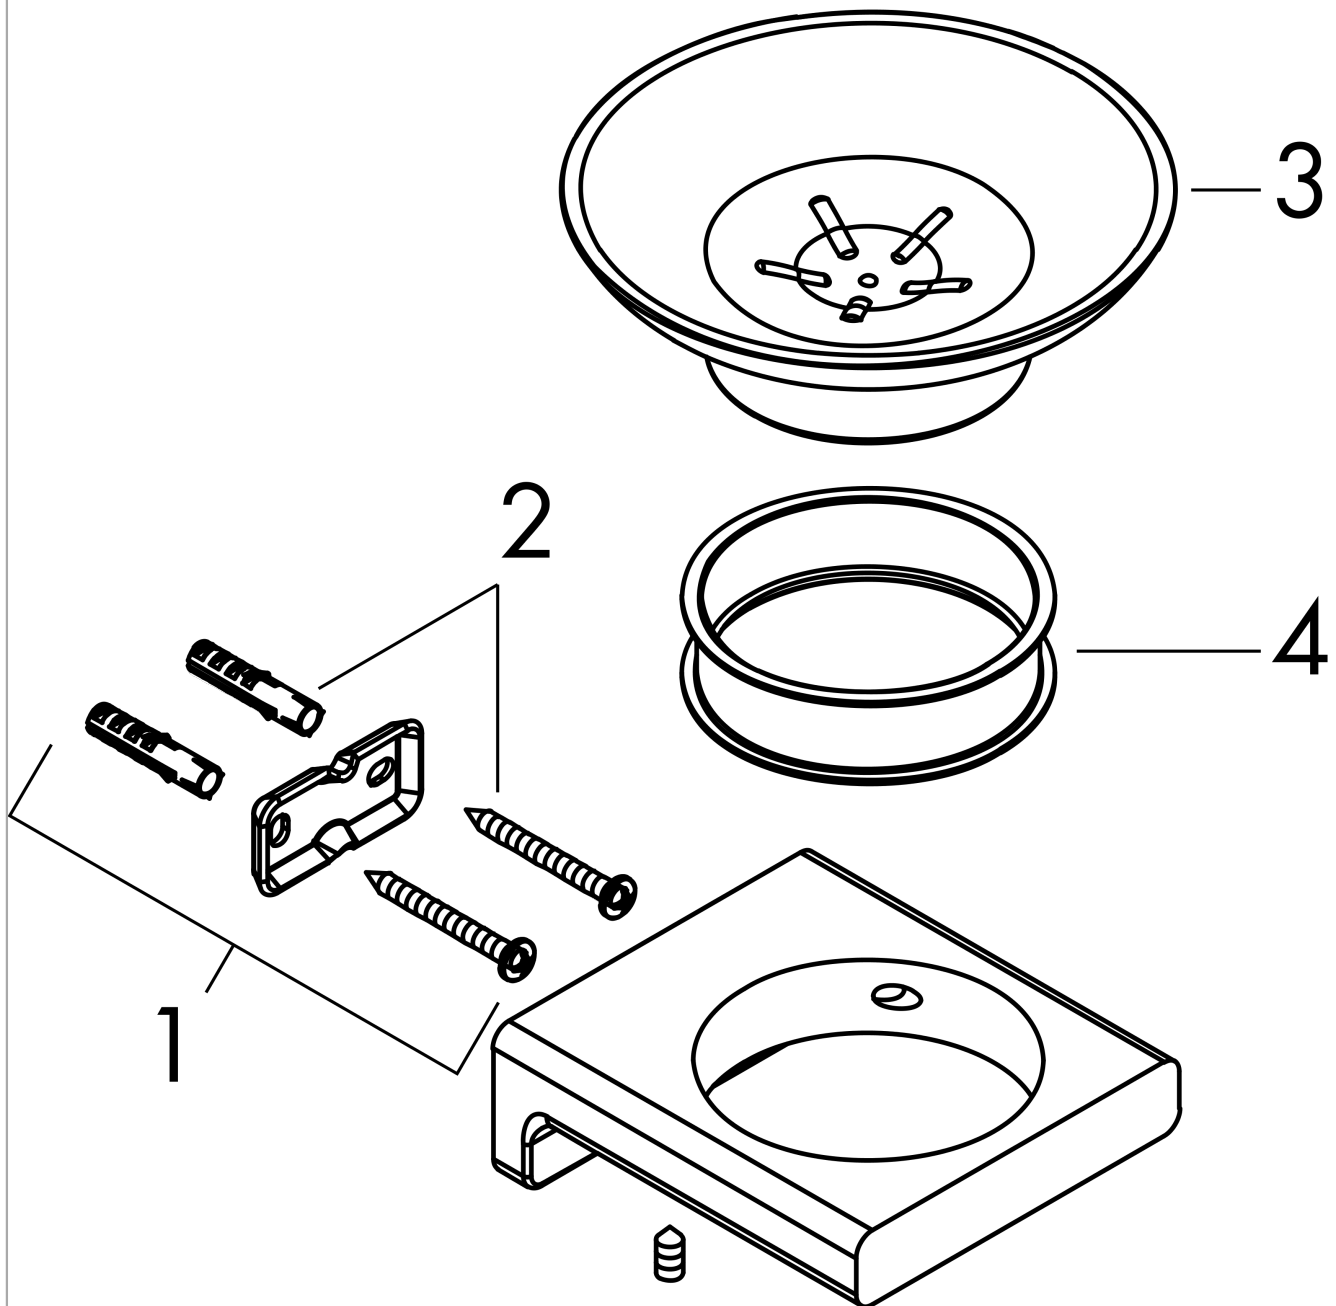

### Beschrijving

- wandmontage
- materiaal inkeping: mat glas
- houder materiaal: metaal
- met bevestigingsmateriaal
- verborgen bevestiging
- boorafstand: 26 mm
- diameter boorgat: 6 mm

### Maattekening

**AddStoris  
zeepschaal**

Finish: **Mat wit** Artikelnummer: **41746700**

**Explosietekening**

Bouwjaar: >04/21

**AddStoris**  
**zeepschaal**Finish: **Mat wit**    Artikelnummer: **41746700****Reserveonderdelenlijst**