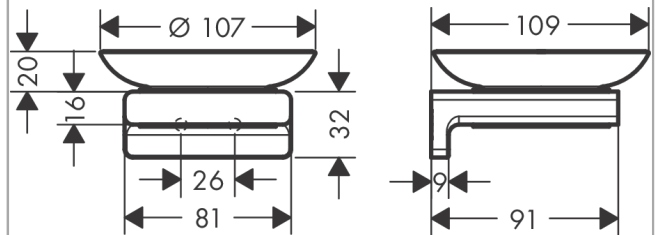

AddStoris zeepschaal

Finish: **Mat wit** Artikelnummer: **41746700**

Beschrijving

- wandmontage
- materiaal inkeping: mat glas
- houder materiaal: metaal
- met bevestigingsmateriaal
- verborgen bevestiging
- boorafstand: 26 mm
- diameter boorgat: 6 mm

Artikeldetails

Vrijblijvende advies
verkoopprijs excl. BTW 56,35 €

Vrijblijvende advies
verkoopprijs incl. BTW 68,18 €

Designprijzen

reddot winner 2021

Productfoto

Maattekening