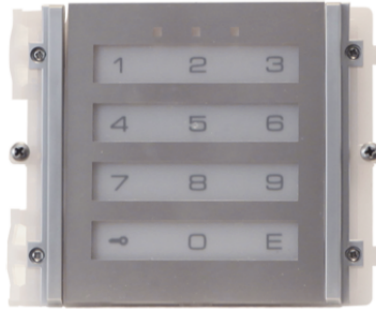

## IKALL CODE MODULE MET DIG. CODESLOT, IKALL METAL

Digitale codepaneel met led-verlichte toetsen (instelbaar op blauw, wit of uit) en Inox afwerking. Door op het toetsenbord een code bestaande uit 1 tot 8 cijfers in te toetsen, worden twee relais (10 A) geactiveerd, waardoor elektrische sleutels of andere voorzieningen in werking worden gesteld. Afmetingen: 112x89,5x40 mm.

## IKALL CODE MODULE MET DIG. CODESLOT, IKALL METAL