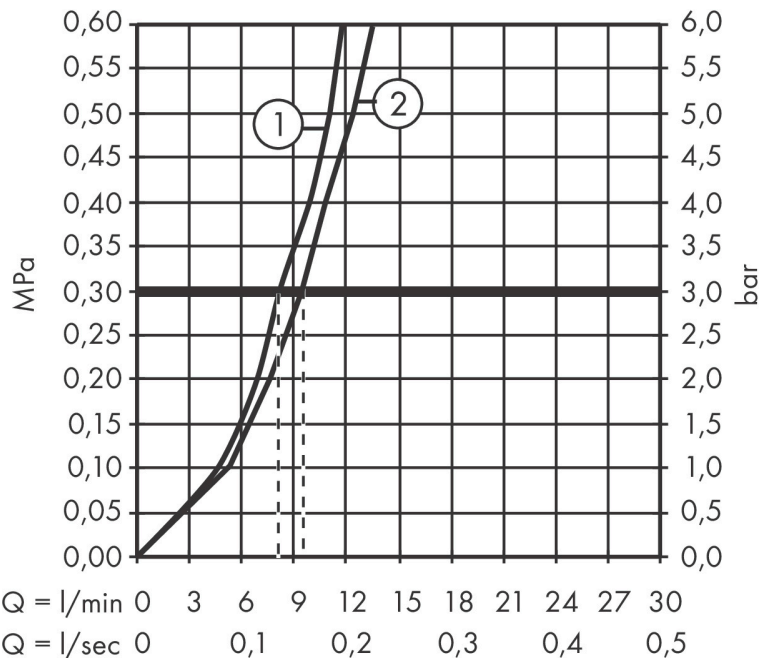

Merk hansgrohe
 Artikelnaam **Talis M54** ééngreeps keukenmengkraan 220 met stopkraan voor vaatwasser
 Art.nr. 72805000
 Oppervlakte chroom
 Netto prijs 336,19 EUR

Product foto

Maat tekeningen

Kenmerken

- draaibereik verstelbaar in vier stappen 60°, 110°, 150° of 360°
- laminaire straal
- met stopkraan voor vaatwasser
- maximale doorstroomhoeveelheid bij 3 bar: 9 l/min
- keramisch kardoes
- eenvoudige montage dankzij de G 3/8 flexibele aansluitslangen
- boren van een kraangat Ø 35 vereist

Technologie

Straalsoorten

Merk hansgrohe
 Artikelnaam **Talis M54** ééngreeps keukenmengkraan 220 met stopkraan voor vaatwasser
 Art.nr. 72805000
 Oppervlakte chroom
 Netto prijs 336,19 EUR

Stroomschema

1 Doorstroomcapaciteit inbouwstopkranen
 2 Normale straal

Merk	hansgrohe
Artikelnaam	Talis M54 ééngreeps keukenmengkraan 220 met stopkraan voor vaatwasser
Art.nr.	72805000
Oppervlakte	chrom
Netto prijs	336,19 EUR

Onderdelen voor bouwjaar: >04/21

Pos	Beschrijving	Art.nr.	Prijs
1	uitloop compl.	93757000	153,50
2	schroef	94319000	17,26
3	straalschijf	93748000	21,22
4	servicesleutel	93750000	8,01
5	O-Ring 14x2,5	98189000	3,12
6	axialring	97558000	3,12
7	greep	93736000	34,01
8	inbusschroef M5x5	98446000	3,12
9	greepstop	93735610	8,01
10	afdekkap	93737000	34,01
11	moer	93738000	42,22
12	kardoes compl.	93760000	81,54
13	greep	93809000	34,01
14	bovendeel	93658000	66,87
15	O-ring 35x3	98052000	3,12
16	bevestigingsmateriaal	97523000	4,99
17	schachtbevestigingsset compl. (Ø 34)	95049000	13,21
18	stelring	97548000	3,12
19	aansluitslang 900 mm M8x0,75 G3/8	93746000	34,01
20	O-ring 6,6x1,6	93019000	3,12
21	O-ring 7x1,5	98422000	3,12
22	adapter voor aansluiting	92844000	13,21