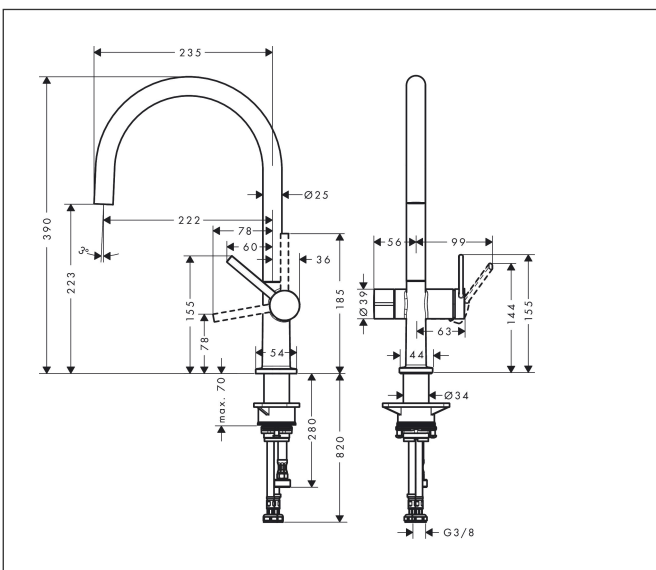

Merk hansgrohe
 Artikelnaam **Talis M54** ééngreeps keukenmengkraan 220 met stopkraan voor vaatwasser
 Art.nr. 72805000
 Oppervlakte chroom
 Netto prijs 336,19 EUR

Product foto

Maat tekeningen

Kenmerken

- draaibereik verstelbaar in vier stappen 60°, 110°, 150° of 360°
- laminaire straal
- met stopkraan voor vaatwasser
- maximale doorstroomhoeveelheid bij 3 bar: 9 l/min
- keramisch kardoes
- eenvoudige montage dankzij de G 3/8 flexibele aansluitslangen
- boren van een kraangat Ø 35 vereist

Technologie

Straalsoorten

Merk hansgrohe
 Artikelnaam **Talis M54** ééngreeps keukenmengkraan 220 met stopkraan voor vaatwasser
 Art.nr. 72805000
 Oppervlakte chroom
 Netto prijs 336,19 EUR

Stroomschema

1 Doorstroomcapaciteit inbouwstopkranen
 2 Normale straal

Merk	hansgrohe
Artikelnaam	Talis M54 ééngreeps keukenmengkraan 220 met stopkraan voor vaatwasser
Art.nr.	72805000
Oppervlakte	chrom
Netto prijs	336,19 EUR

Onderdelen voor bouwjaar: >04/21

Pos	Beschrijving	Art.nr.	Prijs
1	uitloop compl.	93757000	153,50
2	schroef	94319000	17,26
3	straalschijf	93748000	21,22
4	servicesleutel	93750000	8,01
5	O-Ring 14x2,5	98189000	3,12
6	axialring	97558000	3,12
7	greep	93736000	34,01
8	inbusschroef M5x5	98446000	3,12
9	greepstop	93735610	8,01
10	afdekkap	93737000	34,01
11	moer	93738000	42,22
12	kardoes compl.	93760000	81,54
13	greep	93809000	34,01
14	bovendeel	93658000	66,87
15	O-ring 35x3	98052000	3,12
16	bevestigingsmateriaal	97523000	4,99
17	schachtbevestigingsset compl. (Ø 34)	95049000	13,21
18	stelring	97548000	3,12
19	aansluitslang 900 mm M8x0,75 G3/8	93746000	34,01
20	O-ring 6,6x1,6	93019000	3,12
21	O-ring 7x1,5	98422000	3,12
22	adapter voor aansluiting	92844000	13,21