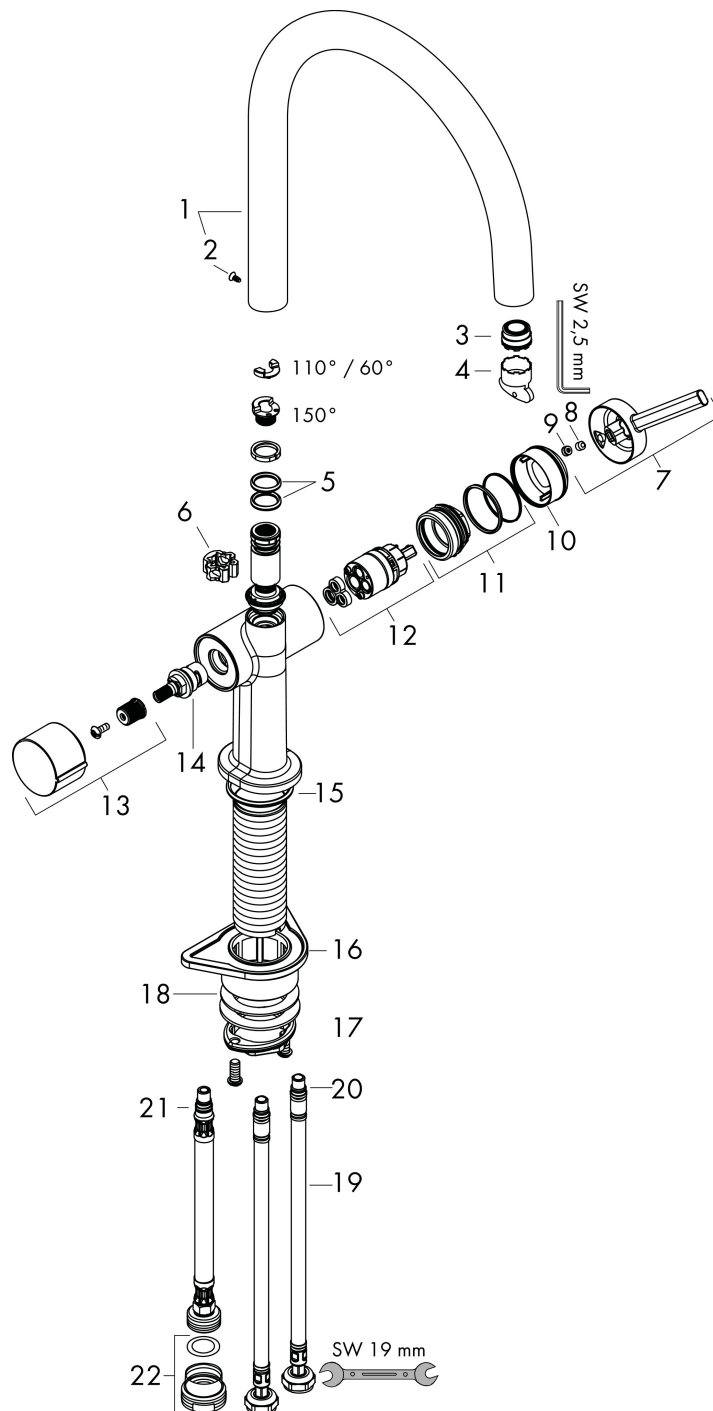

- draaibereik verstelbaar in vier stappen 60°, 110°, 150° of 360°
- laminaire straal
- met stopkraan voor vaatwasser
- maximale doorstroomhoeveelheid bij 3 bar: 9 l/min
- keramisch kardoes
- eenvoudige montage dankzij de G 3/8 flexibele aansluitslangen
- boren van een kraangat Ø 35 vereist

Technologie

Straalsoorten

Merk hansgrohe
 Artikelnaam **Talis M54** ééngreeps keukenmengkraan 220 met stopkraan voor vaatwasser
 Art.nr. 72805800
 Oppervlakte rvs look
 Netto prijs 437,00 EUR

Stroomschema

1 Doorstroomcapaciteit inbouwstopkranen
 2 Normale straal

Merk	hansgrohe
Artikelnaam	Talis M54 ééngreeps keukenmengkraan 220 met stopkraan voor vaatwasser
Art.nr.	72805800
Oppervlakte	rvs look
Netto prijs	437,00 EUR

Explosietekening voor bouwjaar: >04/21

Merk	hansgrohe
Artikelnaam	Talis M54 ééngreeps keukenmengkraan 220 met stopkraan voor vaatwasser
Art.nr.	72805800
Oppervlakte	rvs look
Netto prijs	437,00 EUR

Onderdelen voor bouwjaar: >04/21