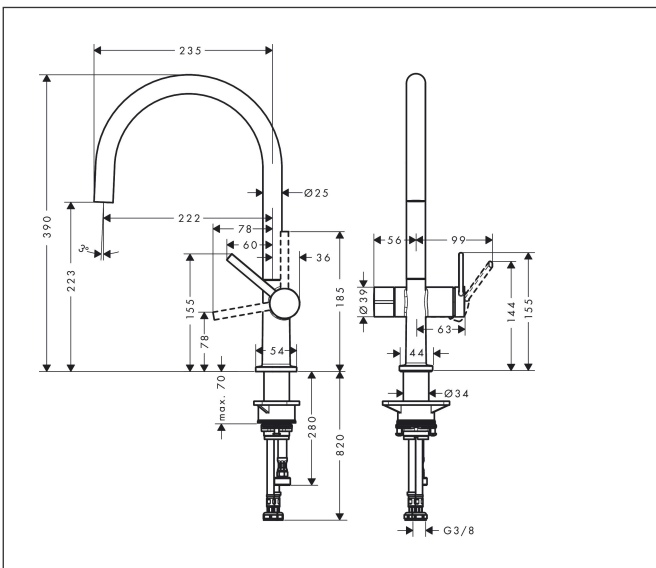

Merk hansgrohe
 Artikelnaam **Talis M54** ééngreeps keukenmengkraan 220 met stopkraan voor vaatwasser
 Art.nr. 72805800
 Oppervlakte rvs look
 Netto prijs 437,00 EUR

Product foto

Maat tekeningen

Kenmerken

- draaibereik verstelbaar in vier stappen 60°, 110°, 150° of 360°
- laminaire straal
- met stopkraan voor vaatwasser
- maximale doorstroomhoeveelheid bij 3 bar: 9 l/min
- keramisch kardoes
- eenvoudige montage dankzij de G 3/8 flexibele aansluitslangen
- boren van een kraangat Ø 35 vereist

Technologie

Straalsoorten

Merk hansgrohe
 Artikelnaam **Talis M54** ééngreeps keukenmengkraan 220 met stopkraan voor vaatwasser
 Art.nr. 72805800
 Oppervlakte rvs look
 Netto prijs 437,00 EUR

Stroomschema

Explosietekening voor bouwjaar: >04/21

Merk	hansgrohe
Artikelnaam	Talis M54 ééngreeps keukenmengkraan 220 met stopkraan voor vaatwasser
Art.nr.	72805800
Oppervlakte	rvs look
Netto prijs	437,00 EUR

Onderdelen voor bouwjaar: >04/21