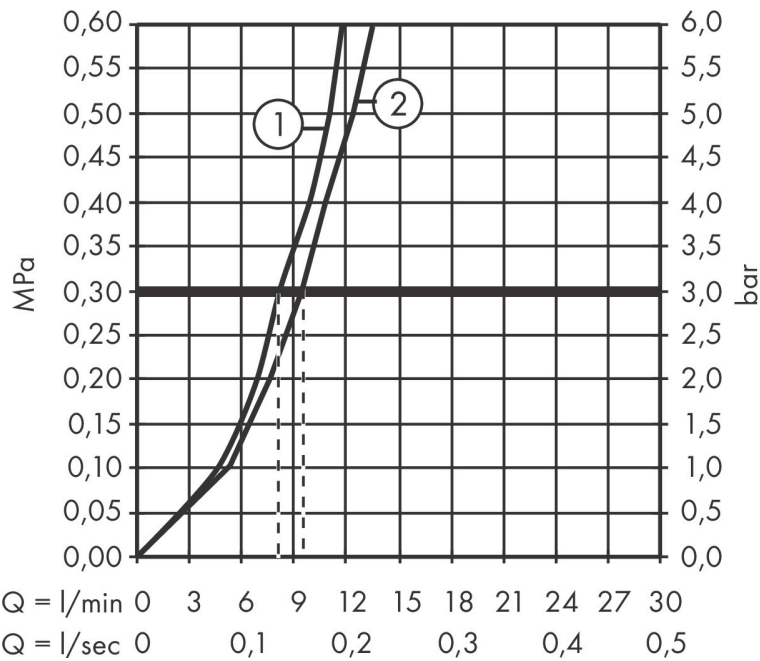

- draaibereik verstelbaar in vier stappen 60°, 110°, 150° of 360°
- laminaire straal
- met stopkraan voor vaatwasser
- maximale doorstroomhoeveelheid bij 3 bar: 9 l/min
- keramisch kardoes
- eenvoudige montage dankzij de G 3/8 flexibele aansluitslangen
- boren van een kraangat Ø 35 vereist

Technologie

Straalsoorten

Merk hansgrohe
 Artikelnaam **Talis M54** ééngreeps keukenmengkraan 220 met stopkraan voor vaatwasser
 Art.nr. 72805800
 Oppervlakte rvs look
 Netto prijs 437,00 EUR

Stroomschema