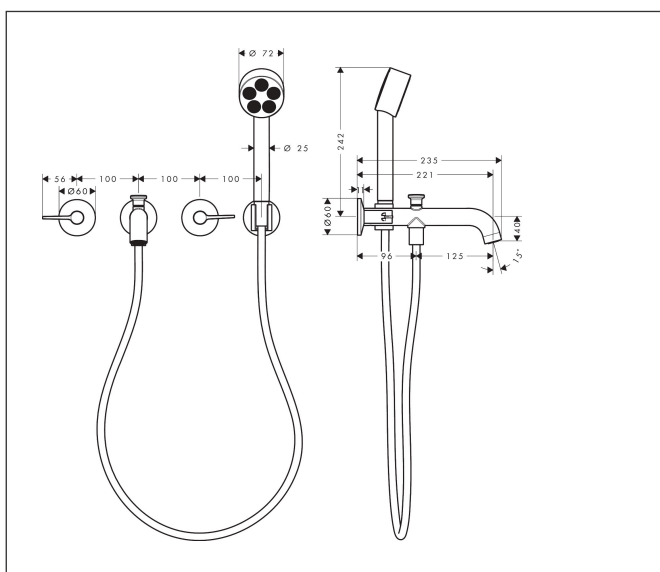

Merk	AXOR
Artikelnaam	AXOR One 3-gats inbouw badkraan wandmontage met handdouche en rechte grepen
Art.nr.	48444000
Oppervlakte	chrom
Netto prijs	926,55 EUR

Product foto

Maat tekeningen

Kenmerken

- voorsprong uitloop 220 mm
- straalsoort mengkraan: normale straal
- straalsoort handdouche: PowderRain
- maximale doorstroomhoeveelheid bij 3 bar: 25,7 l/min
- keramische kranen warm/koud 90°
- omstelling met automatische reset
- aansluiting: inbouwdeel
- wandmontage

Technologie

Straalsoorten

Certificaat

Merk	AXOR
Artikelnaam	AXOR One 3-gats inbouw badkraan wandmontage met handdouche en rechte grepen
Art.nr.	48444000
Oppervlakte	chrom
Netto prijs	926,55 EUR

Benodigde onderdelen

Product foto	Artikelnaam	Art.nr.	Prijs
	AXOR Inbouwdeel 3-gats wastafelkraan wandmontage	10303180	290,27

Merk AXOR
Artikelnaam **AXOR One** 3-gats inbouw badkraan wandmontage met handdouche en rechte grepen
Art.nr. 48444000
Oppervlakte chroom
Netto prijs 926,55 EUR