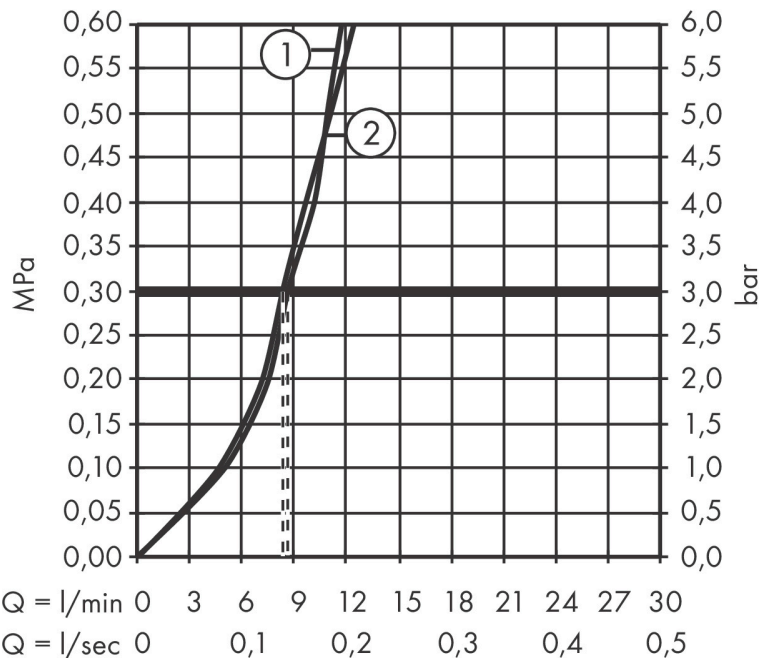

Merk hansgrohe
Artikelnaam **Talis M54** ééngreeps keukenmengkraan U 220 met stopkraan voor vaatwasser
Art.nr. 72807000
Oppervlakte chroom
Netto prijs 302,46 EUR

Stroomschema

1 Normale straal

2 Doorstroomcapaciteit inbouwstopkranen