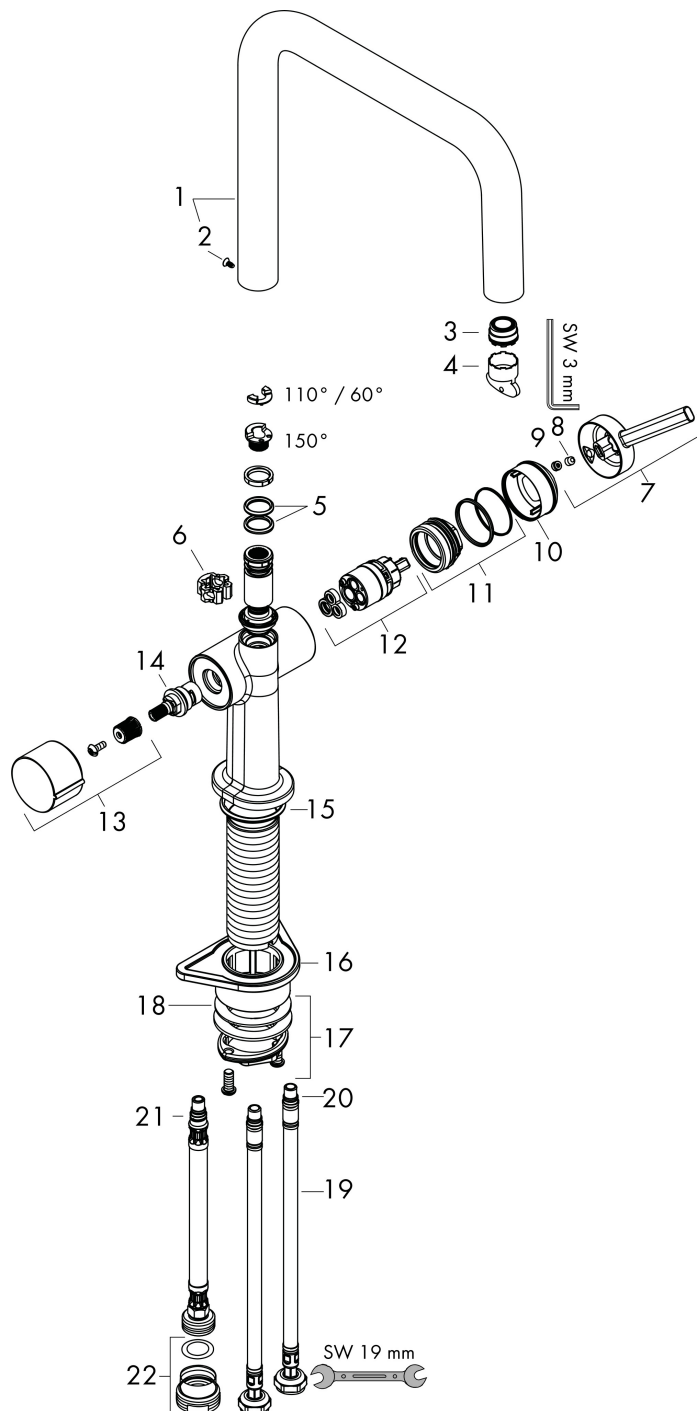

Merk	hansgrohe
Artikelnaam	Talis M54 ééngreeps keukenmengkraan U 220 met stopkraan voor vaatwasser
Art.nr.	72807000
Oppervlakte	chrom
Netto prijs	302,46 EUR

Product foto

Kenmerken

- draaibereik verstelbaar in vier stappen 60°, 110°, 150° of 360°
- laminaire straal
- met stopkraan voor vaatwasser
- maximale doorstroomhoeveelheid bij 3 bar: 8 l/min
- keramisch kardoos
- eenvoudige montage dankzij de G 3/8 flexibele aansluitslangen
- boren van een kraangat Ø 35 vereist

Stroomschema

1 Normale straal

2 Doorstroomcapaciteit inbouwstopkranen

Merk	hansgrohe
Artikelnaam	Talis M54 ééngreeps keukenmengkraan U 220 met stopkraan voor vaatwasser
Art.nr.	72807000
Oppervlakte	chrom
Netto prijs	302,46 EUR

Explosietekening voor bouwjaar: >04/21

Merk	hansgrohe
Artikelnaam	Talis M54 ééngreeps keukenmengkraan U 220 met stopkraan voor vaatwasser
Art.nr.	72807000
Oppervlakte	chrom
Netto prijs	302,46 EUR

Onderdelen voor bouwjaar: >04/21

Pos	Beschrijving	Art.nr.	Prijs
1	uitloop compl.	93756000	153,50
2	schroef	94319000	17,26
3	straalschijf	93748000	21,22
4	servicesleutel	93750000	8,01
5	O-Ring 14x2,5	98189000	3,12
6	axialring	97558000	3,12
7	greep	93736000	34,01
8	inbusschroef M5x5	98446000	3,12
9	greepstop	93735610	8,01
10	afdekkap	93737000	34,01
11	moer	93738000	42,22
12	kardoes compl.	93760000	81,54
13	greep	93809000	34,01
14	bovendeel	93658000	66,87
15	O-ring 35x3	98052000	3,12
16	bevestigingsmateriaal	97523000	4,99
17	schachtbevestigingsset compl. (Ø 34)	95049000	13,21
18	stelring	97548000	3,12
19	aansluitslang 900 mm M8x0,75 G3/8	93746000	34,01
20	O-ring 6,6x1,6	93019000	3,12
21	O-ring 7x1,5	98422000	3,12
22	adapter voor aansluiting	92844000	13,21