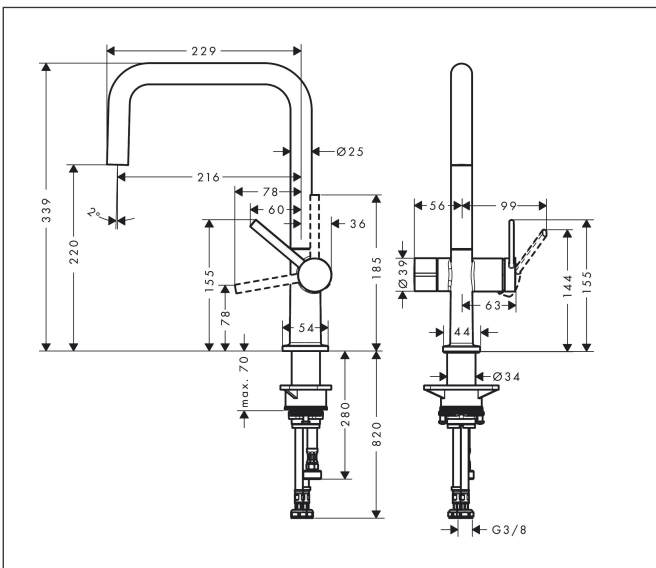

Merk	hansgrohe
Artikelnaam	Talis M54 ééngreeps keukenmengkraan U 220 met stopkraan voor vaatwasser
Art.nr.	72807000
Oppervlakte	chrom
Netto prijs	302,46 EUR

Product foto

Kenmerken

- draaibereik verstelbaar in vier stappen 60°, 110°, 150° of 360°
- laminaire straal
- met stopkraan voor vaatwasser
- maximale doorstroomhoeveelheid bij 3 bar: 8 l/min
- keramisch kardoos
- eenvoudige montage dankzij de G 3/8 flexibele aansluitslangen
- boren van een kraangat Ø 35 vereist

Maat tekeningen

Technologie

Straalsoorten

Merk hansgrohe
 Artikelnaam **Talis M54** ééngreeps keukenmengkraan U 220 met stopkraan voor vaatwasser
 Art.nr. 72807000
 Oppervlakte chroom
 Netto prijs 302,46 EUR

Stroomschema

1 Normale straal

2 Doorstroomcapaciteit inbouwstopkranen

Merk	hansgrohe
Artikelnaam	Talis M54 ééngreeps keukenmengkraan U 220 met stopkraan voor vaatwasser
Art.nr.	72807000
Oppervlakte	chrom
Netto prijs	302,46 EUR

Explosietekening voor bouwjaar: >04/21

Merk	hansgrohe
Artikelnaam	Talis M54 ééngreeps keukenmengkraan U 220 met stopkraan voor vaatwasser
Art.nr.	72807000
Oppervlakte	chrom
Netto prijs	302,46 EUR

Onderdelen voor bouwjaar: >04/21