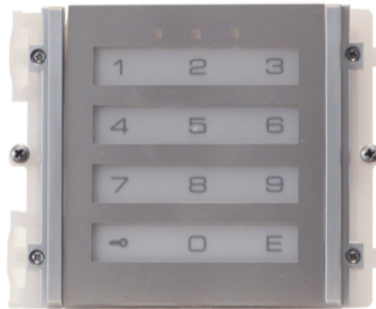

3348BM

IKALL CODE MODULE MET DIG. CODESLOT, IKALL METAL

Digitale codepaneel met led-verlichte toetsen (instelbaar op blauw, wit of uit) en Inox afwerking. Door op het toetsenbord een code bestaande uit 1 tot 8 cijfers in te toetsen, worden twee relais (10 A) geactiveerd, waardoor elektrische sleutels of andere voorzieningen in werking worden gesteld. Afmetingen: 112x89,5x40 mm.

3348BM

IKALL CODE MODULE MET DIG. CODESLOT, IKALL METAL

BELANGRIJKSTE KENMERKEN

Voedingsspanning	12VDC/12VAC (stand-alone) / Simplebus
Bedrijfsvochtigheid (RH max) (%)	25 ÷ 75

ALGEMENE GEGEVENS

Hoogte (mm)	89.5
Breedte (mm)	112
Diepte (mm)	40
Type behuizing	Kunststof/Staal
Productkleur	Staal
Temperatuurbereik (°C)	-5 ÷ 55

COMPATIBILITEIT

Simplebus 2 audio-/videosysteem	Ja
Simplebus 2 audiosysteem	Ja
Building Kit audio-/videosysteem	Ja
Simplebus 1 audiosysteem	Ja
Toegangscontrolesysteem	Ja

ELEKTRISCHE EIGENSCHAPPEN

Absorptie in stand-by (mA)	20
Absorptie met een actief bistabiel relais (mA)	45
Absorptie met 2 geactiveerde bistabiele relais (mA)	65