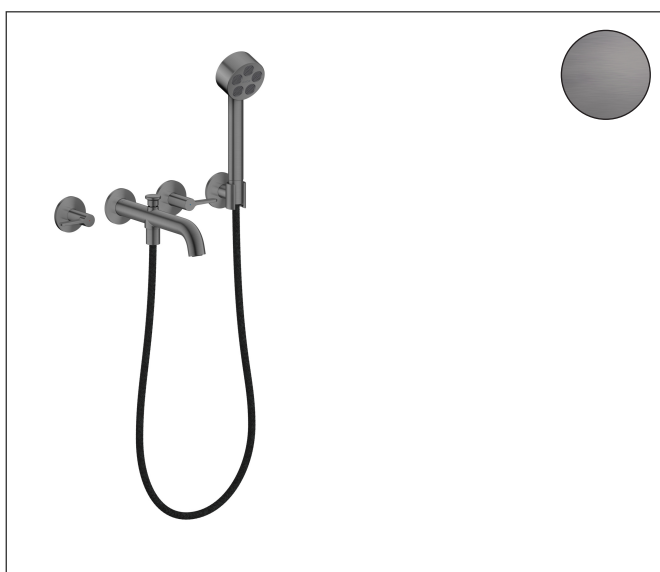

Merk	AXOR
Artikelnaam	<b>AXOR One</b> 3-gats inbouw badkraan wandmontage met handdouche en rechte grepen
Art.nr.	48444340
Oppervlakte	Brushed Black Chrome
Netto prijs	1.389,83 EUR

## Product foto

## Kenmerken

- voorsprong uitloop 220 mm
- straalsoort mengkraan: normale straal
- straalsoort handdouche: PowderRain
- maximale doorstroomhoeveelheid bij 3 bar: 25,7 l/min
- keramische kranen warm/koud 90°
- omstelling met automatische reset
- aansluiting: inbouwdeel
- wandmontage