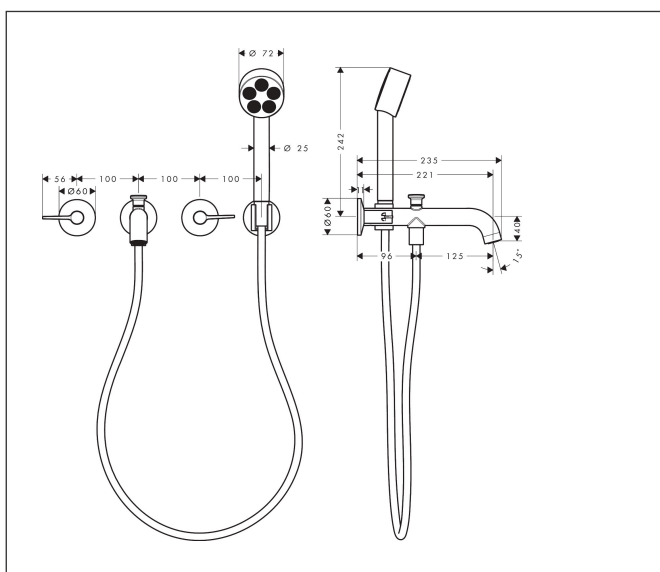

Merk	AXOR
Artikelnaam	<b>AXOR One</b> 3-gats inbouw badkraan wandmontage met handdouche en rechte grepen
Art.nr.	48444340
Oppervlakte	Brushed Black Chrome
Netto prijs	1.389,83 EUR

## Maat tekeningen

## Kenmerken

- voorsprong uitloop 220 mm
- straalsoort mengkraan: normale straal
- straalsoort handdouche: PowderRain
- maximale doorstroomhoeveelheid bij 3 bar: 25,7 l/min
- keramische kranen warm/koud 90°
- omstelling met automatische reset
- aansluiting: inbouwdeel
- wandmontage