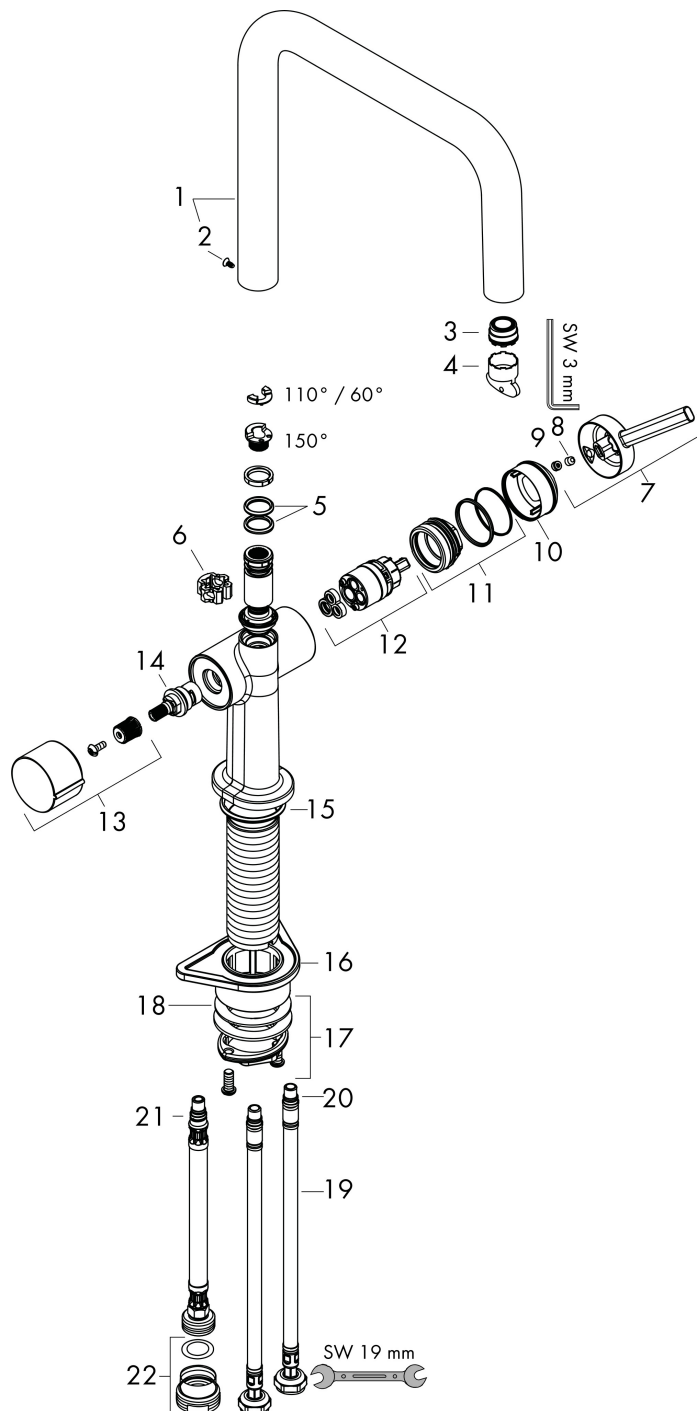

Merk	hansgrohe
Artikelnaam	Talis M54 ééngreeps keukenmengkraan U 220 met stopkraan voor vaatwasser
Art.nr.	72807800
Oppervlakte	rvs look
Netto prijs	393,32 EUR

Explosietekening voor bouwjaar: >04/21