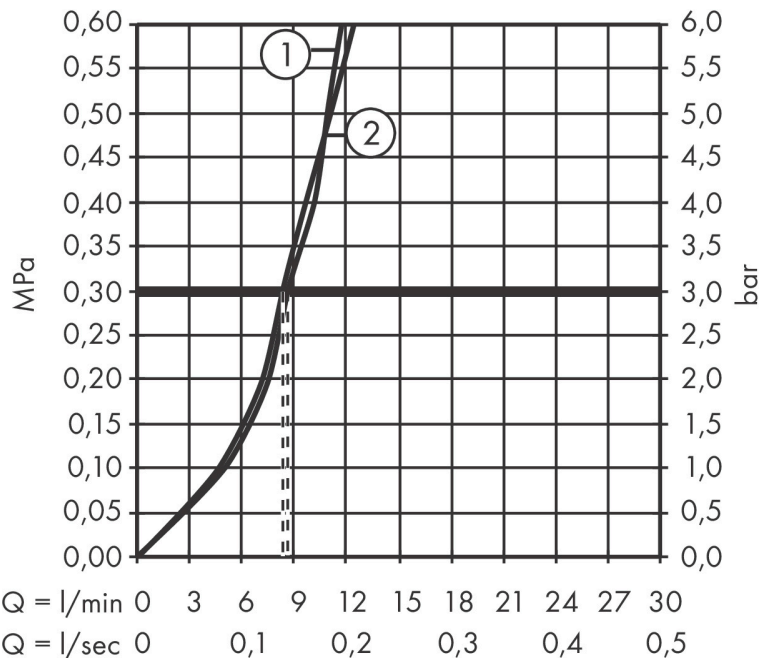

Merk hansgrohe
Artikelnaam **Talis M54** ééngreeps keukenmengkraan U 220 met stopkraan voor vaatwasser
Art.nr. 72807800
Oppervlakte rvs look
Netto prijs 393,32 EUR

Stroomschema

1 Normale straal

2 Doorstroomcapaciteit inbouwstopkranen