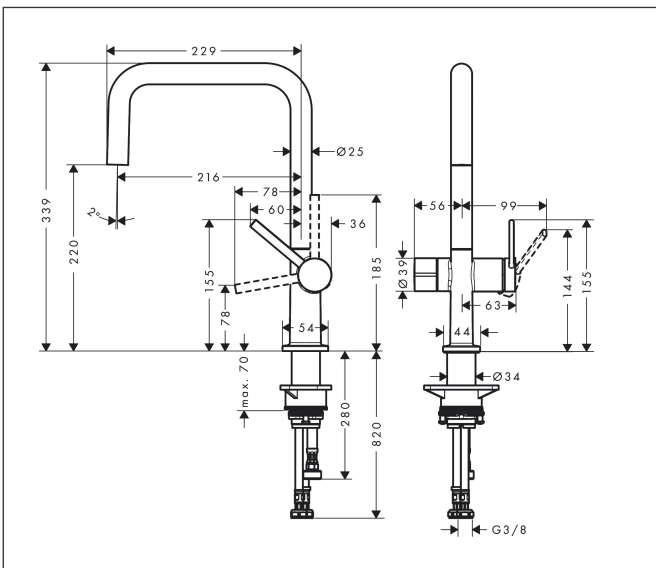

Merk	hansgrohe
Artikelnaam	<b>Talis M54</b> ééngreeps keukenmengkraan U 220 met stopkraan voor vaatwasser
Art.nr.	72807800
Oppervlakte	rvs look
Netto prijs	393,32 EUR

reddot winner 2020

DESIGN AWARD 2020

## Kenmerken

- draaibereik verstelbaar in vier stappen 60°, 110°, 150° of 360°
- laminaire straal
- met stopkraan voor vaatwasser
- maximale doorstroomhoeveelheid bij 3 bar: 8 l/min
- keramisch kardoes
- eenvoudige montage dankzij de G 3/8 flexibele aansluitslangen
- boren van een kraangat Ø 35 vereist

## Maat tekeningen

## Explosietekening voor bouwjaar: >04/21

Merk	hansgrohe
Artikelnaam	<b>Talis M54</b> ééngreeps keukenmengkraan U 220 met stopkraan voor vaatwasser
Art.nr.	72807800
Oppervlakte	rvs look
Netto prijs	393,32 EUR