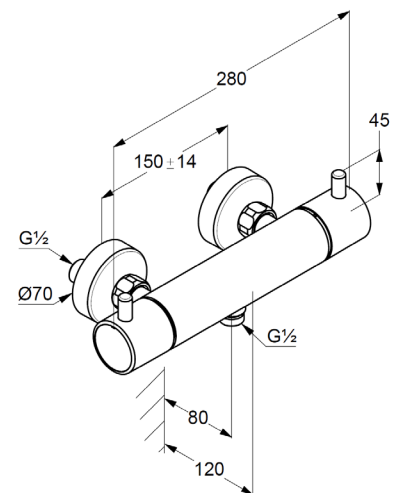

Hersteller KLUDI GmbH & Co. KG

Typ: KLUDI BOZZ

Thermostat-Brause-Armatur

Artikel- Nr.: 35203N538

Thermostat-Brause-Armatur

Wandmontage

Temperaturwählgriff mit Heißwassersperre 40°C

inkl. optionalem Temperaturbegrenzer auf 43°C

eigensicher gegen Rückfließen

Brauseabgang G1/2

Keramik-Oberteil 180°

Durchflussmenge bei 3 bar 18 l/min.

S-Anschlüsse G1/2 x G3/4

mit Schmutzfangsieben

Produktabbildung/ Product picture

Maßzeichnung/ Dimensional drawing