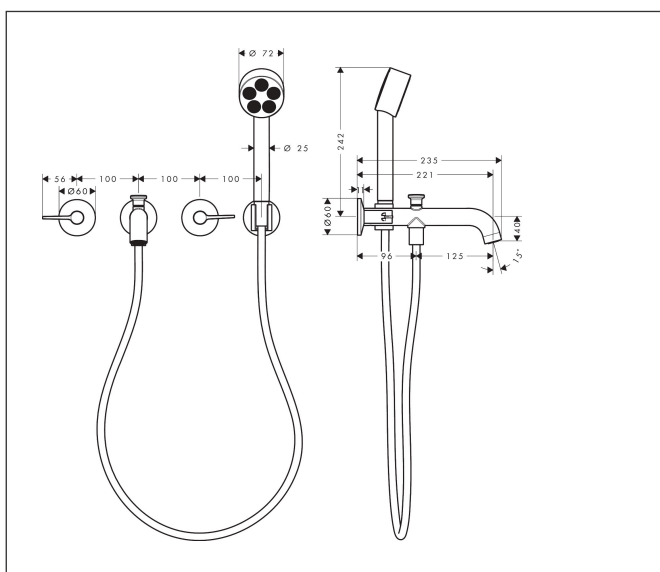

Merk	AXOR
Artikelnaam	AXOR One 3-gats inbouw badkraan wandmontage met handdouche en rechte grepen
Art.nr.	48444950
Oppervlakte	Brushed Brass
Netto prijs	1.389,83 EUR

Product foto

Maat tekeningen

Kenmerken

- voorsprong uitloop 220 mm
- straalsoort mengkraan: normale straal
- straalsoort handdouche: PowderRain
- maximale doorstroomhoeveelheid bij 3 bar: 25,7 l/min
- keramische kranen warm/koud 90°
- omstelling met automatische reset
- aansluiting: inbouwdeel
- wandmontage

Technologie

Straalsoorten

Certificaat

Merk	AXOR
Artikelnaam	AXOR One 3-gats inbouw badkraan wandmontage met handdouche en rechte grepen
Art.nr.	48444950
Oppervlakte	Brushed Brass
Netto prijs	1.389,83 EUR

Benodigde onderdelen

Product foto	Artikelnaam	Art.nr.	Prijs
	AXOR Inbouwdeel 3-gats wastafelkraan wandmontage	10303180	290,27

Merk AXOR
Artikelnaam **AXOR One** 3-gats inbouw badkraan wandmontage met handdouche en rechte grepen
Art.nr. 48444950
Oppervlakte Brushed Brass
Netto prijs 1.389,83 EUR