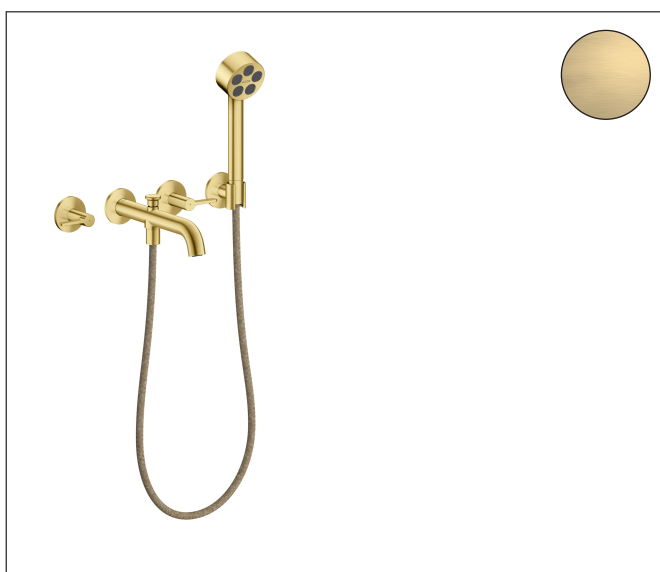

Merk	AXOR
Artikelnaam	AXOR One 3-gats inbouw badkraan wandmontage met handdouche en rechte grepen
Art.nr.	48444950
Oppervlakte	Brushed Brass
Netto prijs	1.389,83 EUR

Product foto

Maat tekeningen

Kenmerken

- voorsprong uitloop 220 mm
- straalsoort mengkraan: normale straal
- straalsoort handdouche: PowderRain
- maximale doorstroomhoeveelheid bij 3 bar: 25,7 l/min
- keramische kranen warm/koud 90°
- omstelling met automatische reset
- aansluiting: inbouwdeel
- wandmontage

Technologie

Straalsoorten

Certificaat

Merk	AXOR
Artikelnaam	AXOR One 3-gats inbouw badkraan wandmontage met handdouche en rechte grepen
Art.nr.	48444950
Oppervlakte	Brushed Brass
Netto prijs	1.389,83 EUR

Benodigde onderdelen

Product foto	Artikelnaam	Art.nr.	Prijs
	AXOR Inbouwdeel 3-gats wastafelkraan wandmontage	10303180	290,27

Merk AXOR
Artikelnaam **AXOR One** 3-gats inbouw badkraan wandmontage met handdouche en rechte grepen
Art.nr. 48444950
Oppervlakte Brushed Brass
Netto prijs 1.389,83 EUR