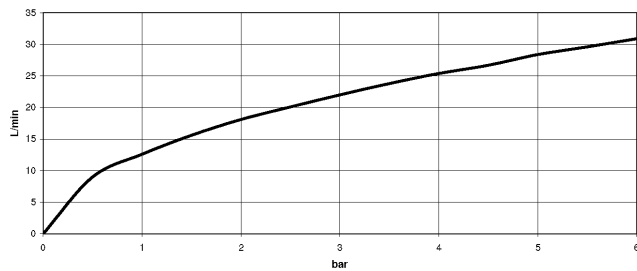

36 120 660

- automatische Umstellung
- Abdeckplatte Ø 150 mm

	Gold gebürstet (PVD)	36 120 660-37
	Chrom	36 120 660-00
	Platin gebürstet	36 120 660-06
	Platin	36 120 660-08
	Dark Chrome	36 120 660-19
	Light Gold (PVD)	36 120 660-26
	Light Gold gebürstet (PVD)	36 120 660-27
	Messing gebürstet (23kt Gold)	36 120 660-28
	Schwarz matt	36 120 660-33
	Dark Brass gebürstet (PVD)	36 120 660-39
	Bronze gebürstet (PVD)	36 120 660-42
	Dark Bronze gebürstet (PVD)	36 120 660-43
	Champagne gebürstet (22kt Gold)	36 120 660-46
	Champagne (22kt Gold)	36 120 660-47
	Chrom gebürstet	36 120 660-93
	Dark Platinum gebürstet	36 120 660-99

36 120 660

mm [inches]

### Durchflussdiagramm