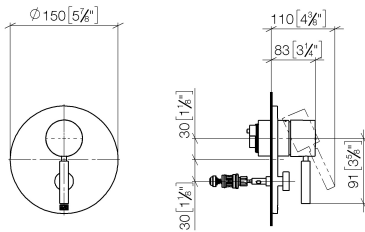

36 120 660

- automatische Umstellung
- Abdeckplatte Ø 150 mm

	Gold gebürstet (PVD)	36 120 660-37
	Chrom	36 120 660-00
	Platin gebürstet	36 120 660-06
	Platin	36 120 660-08
	Dark Chrome	36 120 660-19
	Light Gold (PVD)	36 120 660-26
	Light Gold gebürstet (PVD)	36 120 660-27
	Messing gebürstet (23kt Gold)	36 120 660-28
	Schwarz matt	36 120 660-33
	Dark Brass gebürstet (PVD)	36 120 660-39
	Bronze gebürstet (PVD)	36 120 660-42
	Dark Bronze gebürstet (PVD)	36 120 660-43
	Champagne gebürstet (22kt Gold)	36 120 660-46
	Champagne (22kt Gold)	36 120 660-47
	Chrom gebürstet	36 120 660-93
	Dark Platinum gebürstet	36 120 660-99

36 120 660

mm [inches]

### Durchflussdiagramm