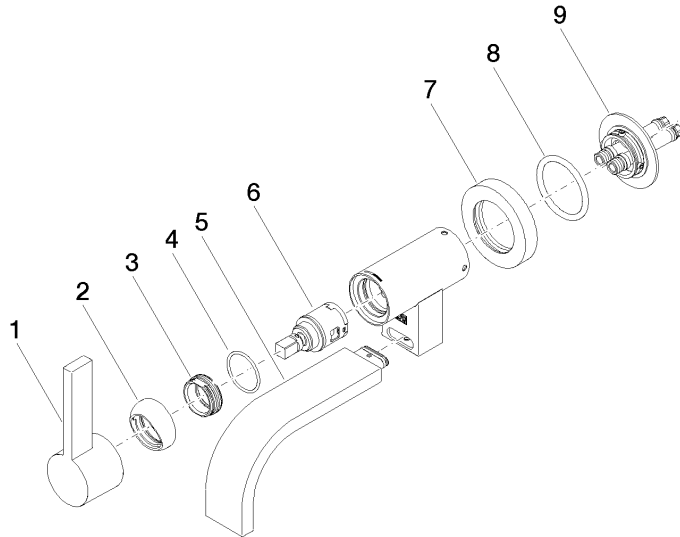

MEM Waschtisch-Wand-Einhandbatterie ohne Ablaufgarnitur - Champagne
gebürstet (22kt Gold)

MEM

36 805 782

Produktversion ab 9/1/2022