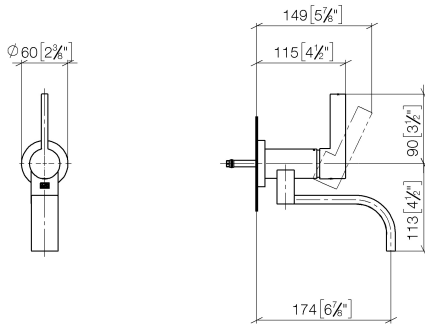

**MEM Waschtisch-Wand-Einhandbatterie ohne Ablaufgarnitur - Champagne gebürstet (22kt Gold)**

MEM

36 805 782

- Ausladung 185 mm
- starrer Auslauf
- rechteckiger luftangereicherter Strahl
- Bohrungsdurchmesser 35 mm
- Rosette Ø 60 mm
- Durchfluss max. 5,7 l/min
- bleifrei
- mit Einpunktbefestigung
- Dieses Produkt leistet einen Beitrag zur Erfüllung der Vorgaben von nachhaltigen Gebäudezertifizierungen, z.B. LEED®, BREEAM®, DGNB

**Benötigtes Zubehör**

- UP-Wandbefestigung -**
- Max. Einbautiefe 105 mm
  - Min. Einbautiefe 80 mm

35 050 970 90

**MEM Waschtisch-Wand-Einhandbatterie ohne Ablaufgarnitur - Champagne gebürstet (22kt Gold)**

MEM

36 805 782  
mm [inches]

**Durchflussdiagramm**

**Codes & Standards**

DIN 4109

ISO 3822

Scottish Water  
Byelaws

UK Water Supply  
Regulations