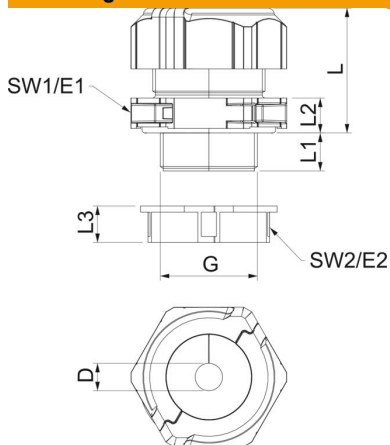

De schroefkoppelsset bestaat uit een tussensteun, een dopmoer en de afdichting. De gedeelde borgmoer is natuurlijk ook meegeleverd.

PC Polycarbonaat

Stamgegevens

Artikelnummer	2024972
Type	V-TEC TB32 09-13
Omschrijving 1	Deelbare Wartel
Omschrijving 2	met dichtring 1 kabel
Fabrikant	OBO
Dimensie	M32
Kleur	Lichtgrijs
Materiaal	Polycarbonaat
Kleinste verkoop-eenheid	5
Eenheid van hoeveelheid	Stuk
Gewicht	7,416 kg
Eenheid gewicht	kg/100 st.
CO2-voetafdruk (GWP) van wieg tot poort	0,3287 kg CO2e / 1 Stuk

Technisch specificatieblad

Deelbare wartel, dichtingsinzetstuk, 1 kabel, lichtgrijs

Artikelnummer: 2024972

Afmetingen

Lengte	46 mm
Breedte	51,5 mm
Hoogte	53,5 mm
Maat D	13 mm
Maat E1 (mm)	51,5 mm
Maat E2	45 mm
Afmeting G	M32x1,5 mm
Maat L	41 mm
Afmeting L max.	41 mm
Afmeting L min.	32 mm
Maat L1	14 mm
Maat L2	10 mm
Maat L3	12 mm

Technische gegevens

Aantal boringen	1
Soort afdichting	Dichtring
Uitvoering	Recht
Doorbuigbescherming	nee
Afdichtbereik D max.	13 mm
Afdichtbereik D min.	9 mm
Explosiebeveiligd	nee
Wartel voor platte kabel	nee
Vlambestendig	volgens VDE 0471/DIN 695 deel 2-1, testtemperatuur 650 °C
Voor Ex-zone	zonder
voor Ex-zone gas	zonder
voor Ex-zone stof	zonder
Schroefdraad	M32 x 1,5
Soort schroefdraad	Metrisch
Lengte schroefdraad	14 mm
Nominale schroefdraadmaat	32
Spoed	1,5 mm
Glasvezelversterkt	nee
Halogeenvrij	ja
Instabiel draaimoment	8 Nm
Meervoudig dichtingsinzetstuk	nee
Met borgmoer	ja
Slagvast	ja
Sleutelwijdte 1	46 mm
Sleutelwijdte 2	40 mm
Beschermingsgraad	IP67
Deelbare wartel	ja
Temperatuurbereik max.	80 °C
Temperatuurbereik min.	-20 °C
Treklastingsmogelijkheid	nee