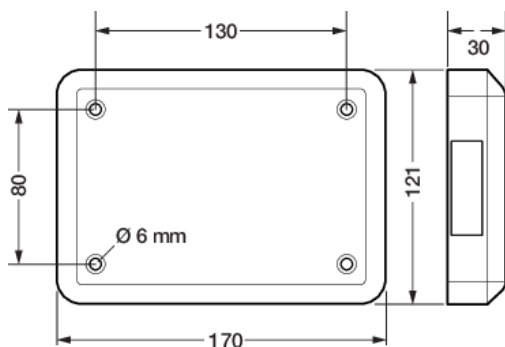

Couleur de finition: black

Données techniques

Boîte de distribution Wieland gesis®, HVAC, P48 DALI-2

- Degré de protection: IP20
- : 30 mm x 170 mm x 121 mm
- Marquage: CE

Dimensions

Schéma de câblage