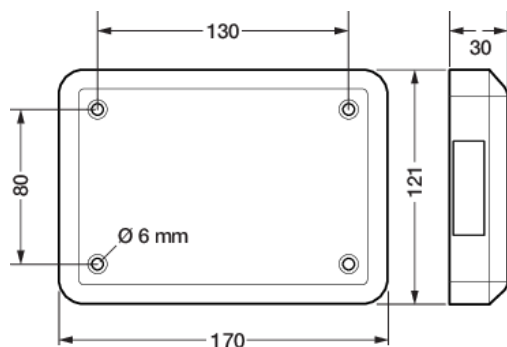

Wieland gesis® verdeeldoos, HVAC, P48 DALI-2

353-70811

4 jaar
garantie

Met de verdeelkast kun je HVAC-toestellen in je installatie integreren. Je kunt de kast gebruiken in combinatie met P48 DALI-2-master detectoren met twee Wieland gesis®-kabels en connectoren. Breid je installatie uit met verdeelkast 353-70804 om de stroomverdeling naar de DALI-verlichtingsarmaturen over twee vermogensschakelaars te verdelen en zo een hogere stroomzekerheid te garanderen. Externe connectoren voor 230V-voedingen, 230V-drukknoppen en HVAC-systemen zijn inbegrepen. Elke connector is uniek, wat helpt om fouten tijdens de installatie te vermijden, verbindingen nauwkeuriger te maken en tijd te besparen.

Afwerkingskleur: zwart

Technische kenmerken

Wieland gesis® verdeeldoos, HVAC, P48 DALI-2

- Beschermingsgraad: IP20
- : 30 mm x 170 mm x 121 mm
- Markering: CE

Afmetingen

Aansluitschema