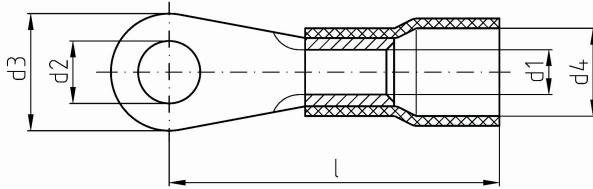

intercable

Datasheet Kabelschoen 95mm² M8

Artikelnummer	ICIQ958
Doorsnede Kabel	95 mm ²
Gatmaat	M8
Materiaal	CU-HCP 99,95% vlgns DIN EN 13600
Afwerking	Galvanisch vertind
Kleurcode	rood

Maten:

D1	15 mm
D4	24 mm
D2	8.4 mm
D3	24 mm
L	0 mm
Gewicht	4.09 kg/100