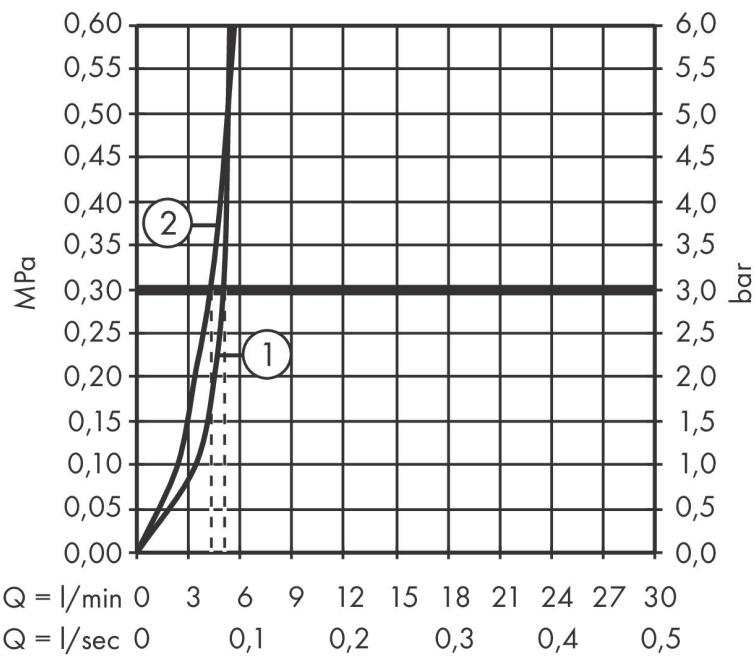

Kenmerken

- draaibereik verstelbaar in vier stappen 60°, 110°, 150° of 360°
- laminaire straal, douchestraal
- douchestraal is vast te zetten, wisseling van straal door één druk op de knop en straal wordt uitgezet door het sluiten van de greep.
- maximale doorstroomhoeveelheid bij 3 bar: 4,4 l/min
- keramisch kardoes
- eenvoudige montage dankzij de G 3/8 flexibele aansluitslangen
- verlengstuk lengte tot 50 cm
- boren van een kraangat Ø 35 vereist
- EU taxonomie: max 6l/min - draagt substantieel bij aan duurzaamheid

Technologie

Straalsoorten

Merk hansgrohe
 Artikelnaam **Talis M54** ééngreeps keukenmengkraan 210 met uittrekbare vuistdouche, 2
 straalsoorten, EcoSmart
 Art.nr. 72842000
 Oppervlakte chroom
 Netto prijs 403,32 EUR

Stroomschema

1 Douchestraal
 2 Normale straal

Merk	hansgrohe
Artikelnaam	Talis M54 ééngreeps keukenmengkraan 210 met uittrekbare vuistdouche, 2 straalsoorten, EcoSmart
Art.nr.	72842000
Oppervlakte	chromo
Netto prijs	403,32 EUR