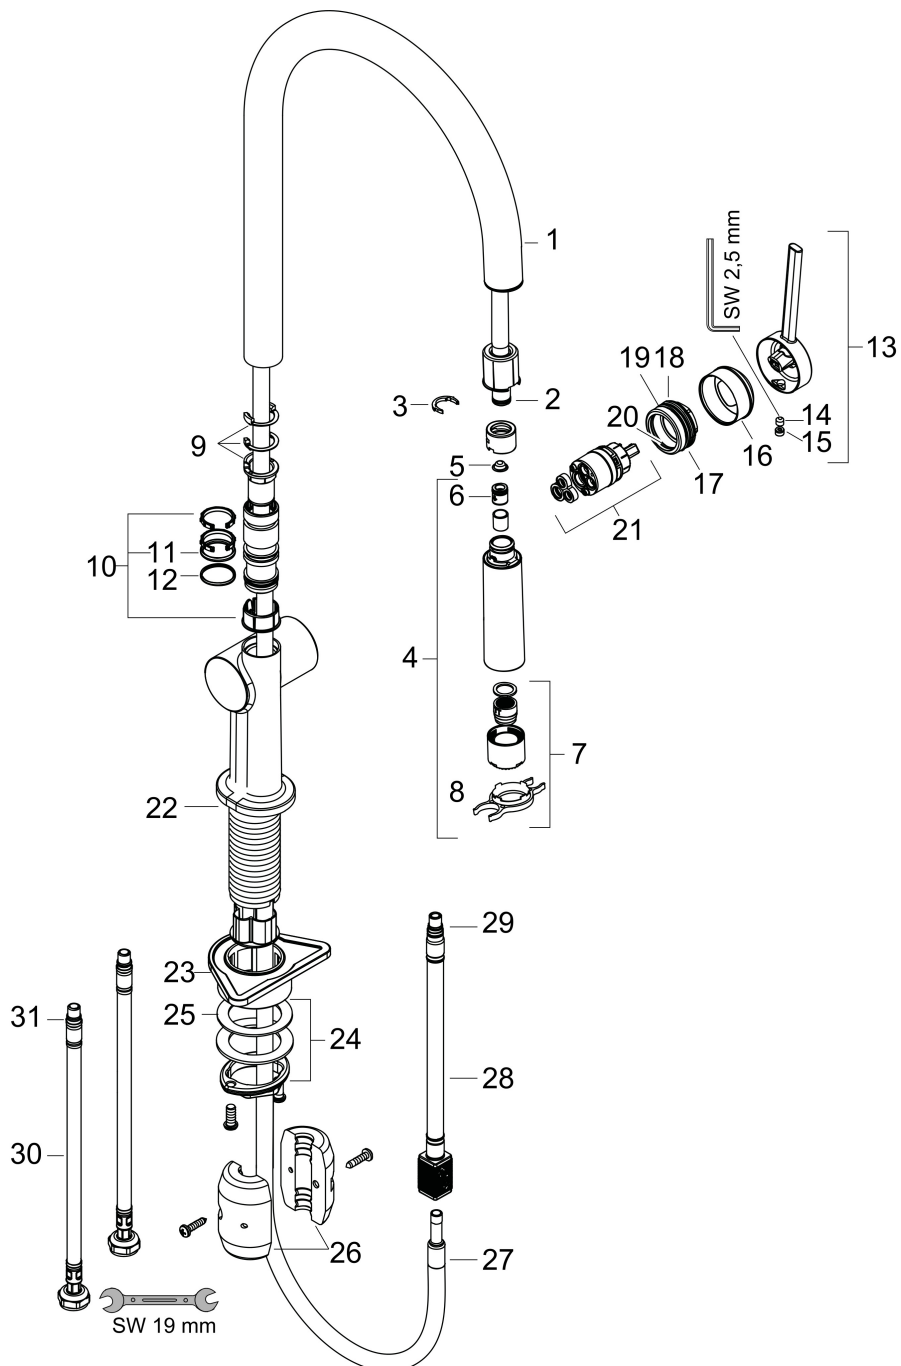

Kenmerken

- draaibereik verstelbaar in vier stappen 60°, 110°, 150° of 360°
- laminaire straal, douchestraal
- douchestraal is vast te zetten, wisseling van straal door één druk op de knop en straal wordt uitgezet door het sluiten van de greep.
- maximale doorstroomhoeveelheid bij 3 bar: 4,4 l/min
- keramisch kardoes
- eenvoudige montage dankzij de G 3/8 flexibele aansluitslangen
- verlengstuk lengte tot 50 cm
- boren van een kraangat Ø 35 vereist
- EU taxonomie: max 6l/min - draagt substantieel bij aan duurzaamheid

Explosietekening voor bouwjaar: >12/19

Merk	hansgrohe
Artikelnaam	Talis M54 ééngreeps keukenmengkraan 210 met uittrekbare vuistdouche, 2 straalsoorten, EcoSmart
Art.nr.	72842000
Oppervlakte	chrom
Netto prijs	403,32 EUR

Onderdelen voor bouwjaar: >12/19

Pos	Beschrijving	Art.nr.	Prijs
1	uitloop compl.	93739000	66,87
2	O-ring 8x2	98112000	3,12
3	klemhaak	87684000	3,12
4	vuistdouche	93742000	81,54
5	zeef	98516000	4,99
6	terugslagklep DW 10	96456000	8,01
7	straalschijf	93743000	34,01
8	servicesleutel	95910000	8,01
9	aanslagringset (60° / 110° / 150°)	94911000	13,21
10	stelringset	98365000	8,01
11	O-ring 19x2	98426000	3,12
12	O-ring 20x1,5	98197000	3,12
13	greep	93736000	34,01
14	inbusschroef M5x5	98446000	3,12
15	greepstop	93735610	8,01
16	afdekkap	93737000	34,01
17	moer	93738000	42,22
18	O-ring 25x1,5	98146000	4,99
19	O-ring 30x1,5	98433000	3,12
20	O-ring 29x2	98391000	3,12
21	kardoes compl.	93740000	81,54
22	O-ring 35x3	98052000	3,12
23	bevestigingsmateriaal	97523000	4,99
24	schachtbevestigingsset compl. (Ø 34)	95049000	13,21
25	stelring	97548000	3,12
26	gewicht	92500000	34,01
27	slang	93745000	66,87
28	slang	93744000	42,22
29	O-ring 7x1,5	98422000	3,12
30	aansluitslang 900 mm M8x0,75 G3/8	93746000	34,01
31	O-ring 6,6x1,6	93019000	3,12
a	adapterset	93395000	