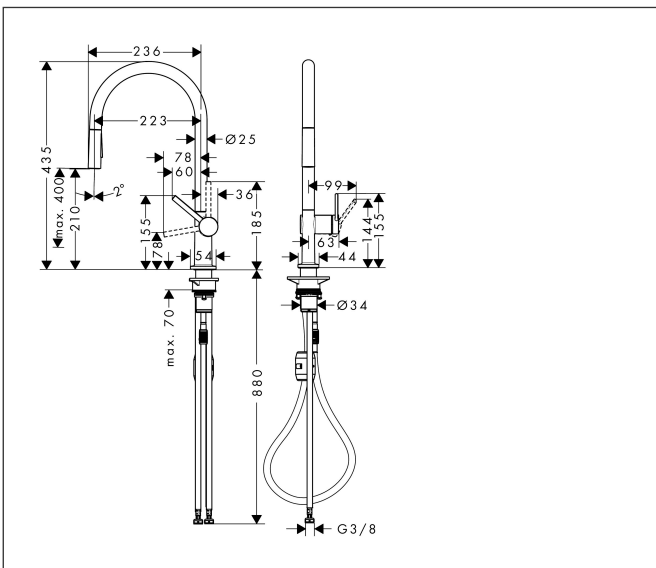

Merk	hansgrohe
Artikelnaam	Talis M54 ééngreeps keukenmengkraan 210 met uittrekbare vuistdouche, 2 straalsoorten, EcoSmart
Art.nr.	72842000
Oppervlakte	chrom
Netto prijs	403,32 EUR

Product foto

Maat tekeningen

Kenmerken

- draaibereik verstelbaar in vier stappen 60°, 110°, 150° of 360°
- laminaire straal, douchestraal
- douchestraal is vast te zetten, wisseling van straal door één druk op de knop en straal wordt uitgezet door het sluiten van de greep.
- maximale doorstroomhoeveelheid bij 3 bar: 4,4 l/min
- keramisch kardoes
- eenvoudige montage dankzij de G 3/8 flexibele aansluitslangen
- verlengstuk lengte tot 50 cm
- boren van een kraangat Ø 35 vereist
- EU taxonomie: max 6l/min - draagt substantieel bij aan duurzaamheid

Stroomschema

1 Douchestraal
 2 Normale straal

Merk	hansgrohe
Artikelnaam	Talis M54 ééngreeps keukenmengkraan 210 met uittrekbare vuistdouche, 2 straalsoorten, EcoSmart
Art.nr.	72842000
Oppervlakte	chromo
Netto prijs	403,32 EUR

Explosietekening voor bouwjaar: >12/19

Merk	hansgrohe
Artikelnaam	Talis M54 ééngreeps keukenmengkraan 210 met uittrekbare vuistdouche, 2 straalsoorten, EcoSmart
Art.nr.	72842000
Oppervlakte	chrom
Netto prijs	403,32 EUR