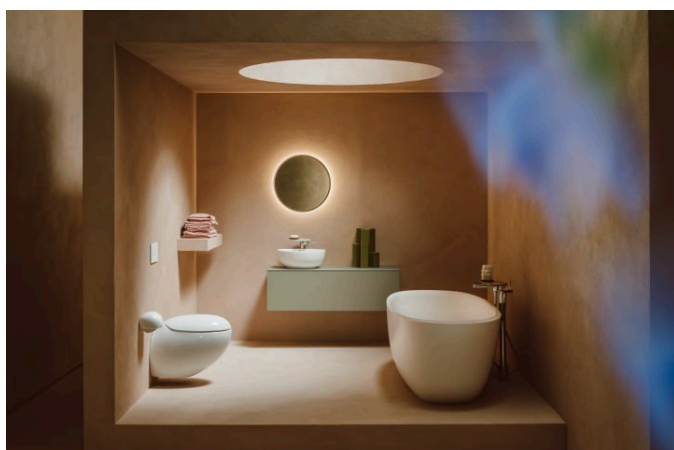

ILBAGNOALESSI

Élément de tiroir 1200, 1 tiroir, avec découpe à gauche, Calce Avorio Top, pour lavabos H818975/6, H818977/8

DIMENSIONS

Longueur	1200 mm
Largeur	500 mm
Hauteur	370 mm

COULEUR ET FINITION

■ 990 Special colour

Type de lavabo : Vasque

COMPATIBLE AVEC

Vasque à poser, oval, avec cache-bonde en céramique

H818975...1121

Vasque à poser avec trop-plein, ovale, avec cache-bonde en céramique

H818976...1091

Vasque à poser, oval, avec cache-bonde en céramique

H818977...1121

Vasque à poser avec trop-plein, ovale, avec cache-bonde en céramique

H818978...1091

Organisateur de tiroir

H4925920970001

ILBAGNOALESSI

ILBAGNOALESSI est un projet de salle de bains qui fascine depuis des années le milieu du design d'intérieur. Il est intemporel dans son modelé, d'une totale fantaisie et un brin excentrique. L'ensemble de salle de bains, lauréat du prix du design, est une création d'une star italienne du design, Stefano Giovannoni.