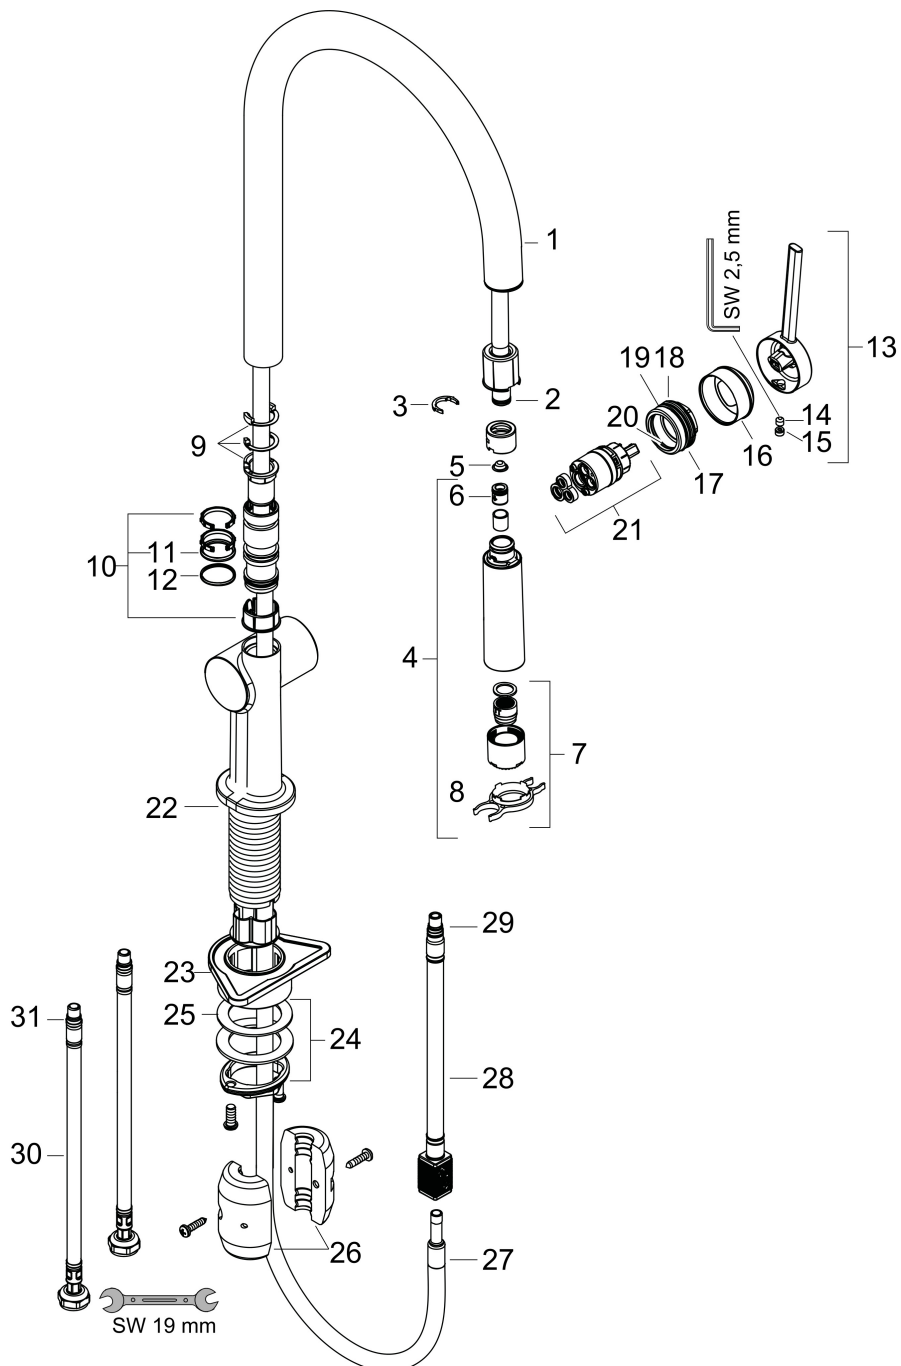

Merk	hansgrohe
Artikelnaam	Talis M54 ééngreeps keukenmengkraan 210 met uittrekbare vuistdouche, 2 straalsoorten, EcoSmart
Art.nr.	72842670
Oppervlakte	mat zwart
Netto prijs	524,32 EUR

Explosietekening voor bouwjaar: >04/20