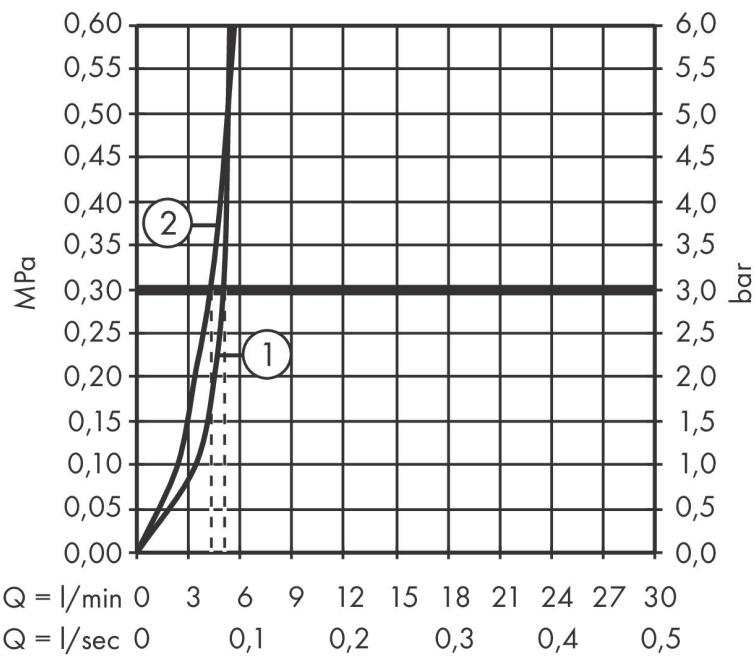

Merk hansgrohe
Artikelnaam **Talis M54** ééngreeps keukenmengkraan 210 met uittrekbare vuistdouche, 2
straalsoorten, EcoSmart
Art.nr. 72842670
Oppervlakte mat zwart
Netto prijs 524,32 EUR

Stroomschema

1 Douchestraal
2 Normale straal