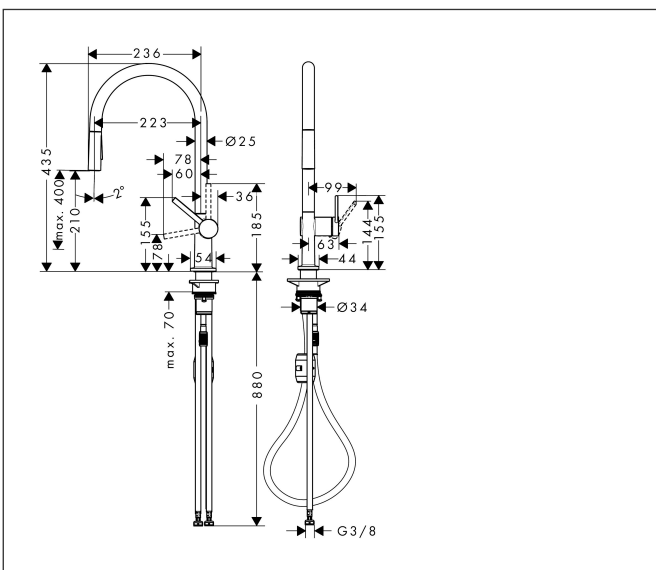

Merk	hansgrohe
Artikelnaam	<b>Talis M54</b> ééngreeps keukenmengkraan 210 met uittrekbare vuistdouche, 2 straalsoorten, EcoSmart
Art.nr.	72842670
Oppervlakte	mat zwart
Netto prijs	524,32 EUR

## Kenmerken

- draaibereik verstelbaar in vier stappen 60°, 110°, 150° of 360°
- laminaire straal, douchestraal
- douchestraal is vast te zetten, wisseling van straal door één druk op de knop en straal wordt uitgezet door het sluiten van de greep.
- maximale doorstroomhoeveelheid bij 3 bar: 4,4 l/min
- keramisch kardoes
- eenvoudige montage dankzij de G 3/8 flexibele aansluitslangen
- verlengstuk lengte tot 50 cm
- boren van een kraangat Ø 35 vereist
- EU taxonomie: max 6l/min - draagt substantieel bij aan duurzaamheid

## Maat tekeningen

## Explosietekening voor bouwjaar: >04/20

Merk	hansgrohe
Artikelnaam	<b>Talis M54</b> ééngreeps keukenmengkraan 210 met uittrekbare vuistdouche, 2 straalsoorten, EcoSmart
Art.nr.	72842670
Oppervlakte	mat zwart
Netto prijs	524,32 EUR